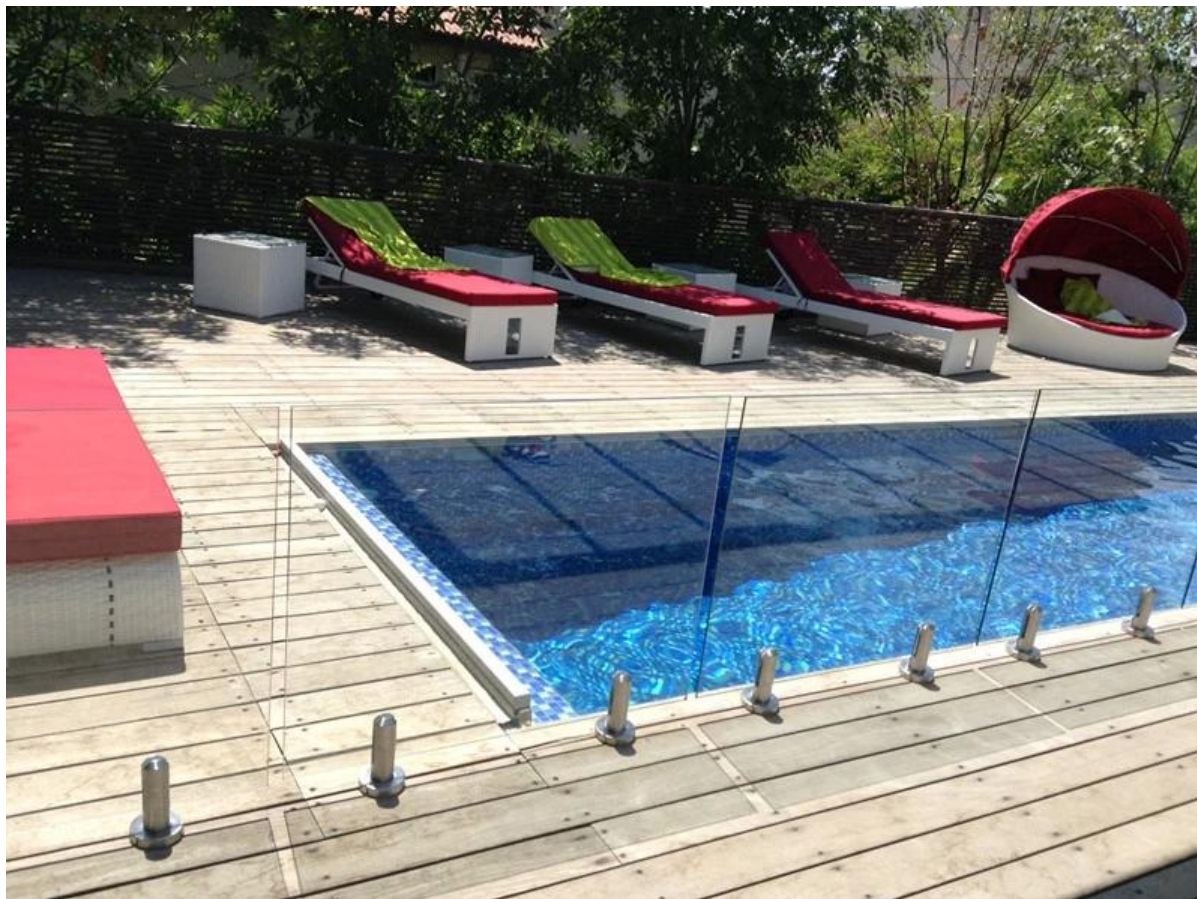

**S403**

szkło patowa

[bezzramowa patowa stali nierdzewnej na balkonie szkło, konstrukcja ze stali nierdzewnej balkon zewnętrzny standof szklony](#)

## balcony railing design

Opaska szkła

[Opaska ze stali nierdzewnej okrągłe szkła do projektowania schodów, okrągły ze stali szlachetnej porcelany po poręczy na balkonie szkło zacisk](#)

# G103R

Czop szkła

[Chiny 12mm bezramowa Czop balustrada dostawca, stal nierdzewna szkło dla kurek 12mm ogrodzenia basenu](#)

Zawias szkła

[Zawias 316 ze stali nierdzewnej, szkło drzwi do basenu ogrodzenia, 1/2 & Quot; Zawias do szkła drzwi szklane balustrady](#)