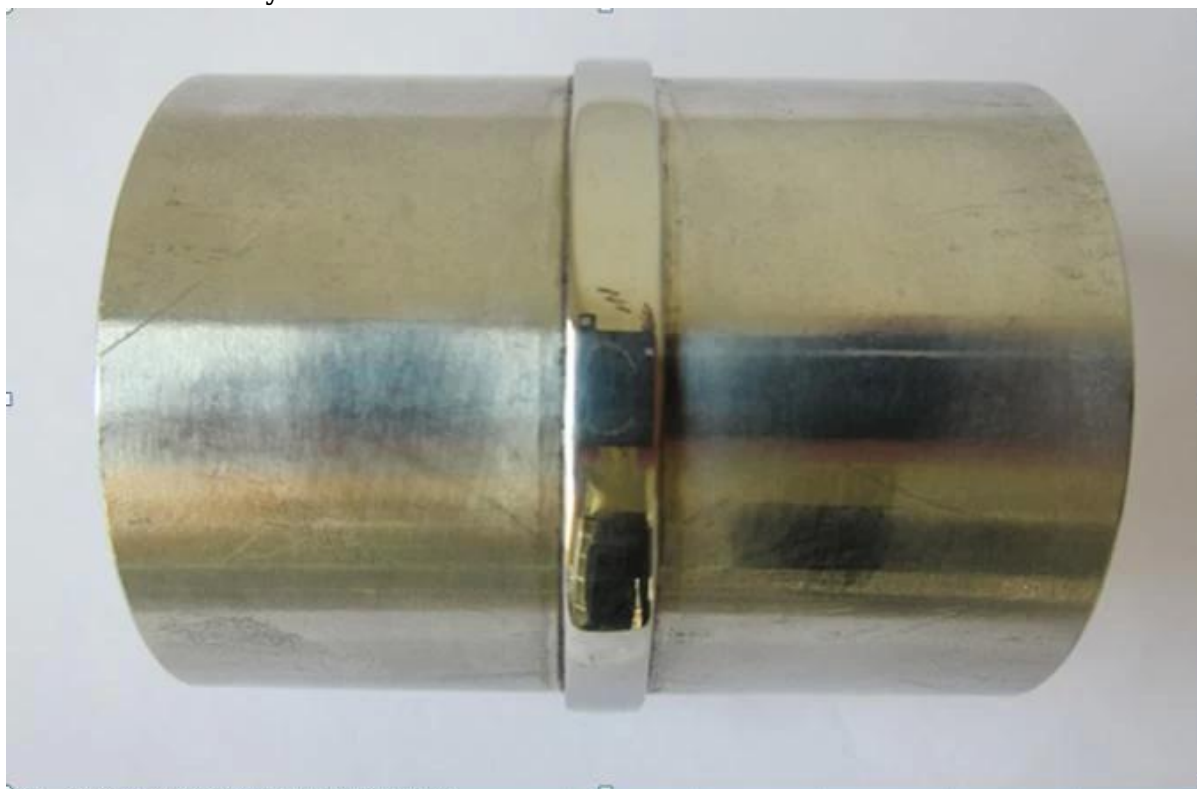

## Kolanka rur ze stali nierdzewnej poręcz

- 1.stainless Kolanko rury poręcz ze stali
- 2.SS304 do użytku w pomieszczeniach i SS316 do użytku na zewnątrz
- 3.finish: szorstkowane & polerowana
- 4.to pasuje okrągły rozmiar rury: dia43mm lub 50.8mm grubości i kwadratowe rury 40 \* 40/50 \* 50mm z 1.5-2mm ściana
- Usługa 5.OEM dostępny
- 6.sample dostępne przed porządkiem
- 7.country:china

Różne rodzaje rur do łokci

E306

E302 90 stopni eblow

Kolanko rury E303

E304 Kolanko rury średnim

Inne urządzenia dostępne są również poręcz

Złącze rury kwadratowe

[ze stali nierdzewnej 304 Złącze rury do 40 amp; # 42; rury 40mm, ze stali nierdzewnej 316 Złącze do rury 50mm kwadrat](#)

**S403**

szkło patowa

[bezzramowa patowa stali nierdzewnej na balkonie szkło, konstrukcja ze stali nierdzewnej balkon zewnętrzny standof szklony](#)