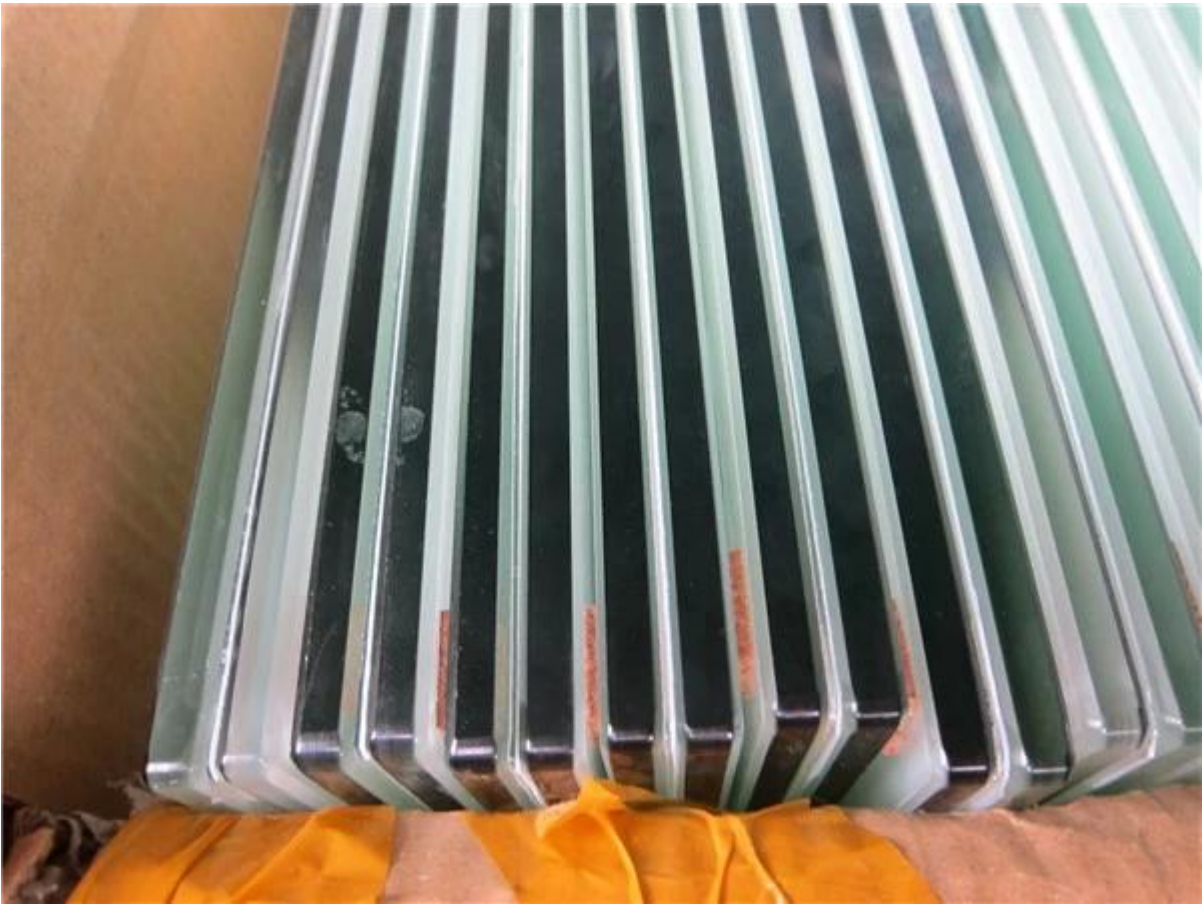

10-12mm bezramowa balkon poręcz nowoczesny design

JA. Stal nierdzewna Czop szkła do obsługi paneli szklanych

- Stal nierdzewna 316, zastosowanie na zewnątrz
- Szczotkowane lub polerowane wykończenie
- Czop szklana okrągła płyta podstawy
- Model # RBM

KEBIL 科比奥®

Opierając się na czop szkła ze stali nierdzewnej

Inne modele z czopem szkła ze stali nierdzewnej

- Kwadratowa płyta podstawy Czop
- Czop okrągły rdzeń wiertła
- Czop kwadratowy rdzeń wiertła

10-12mm jasne szkło hartowane