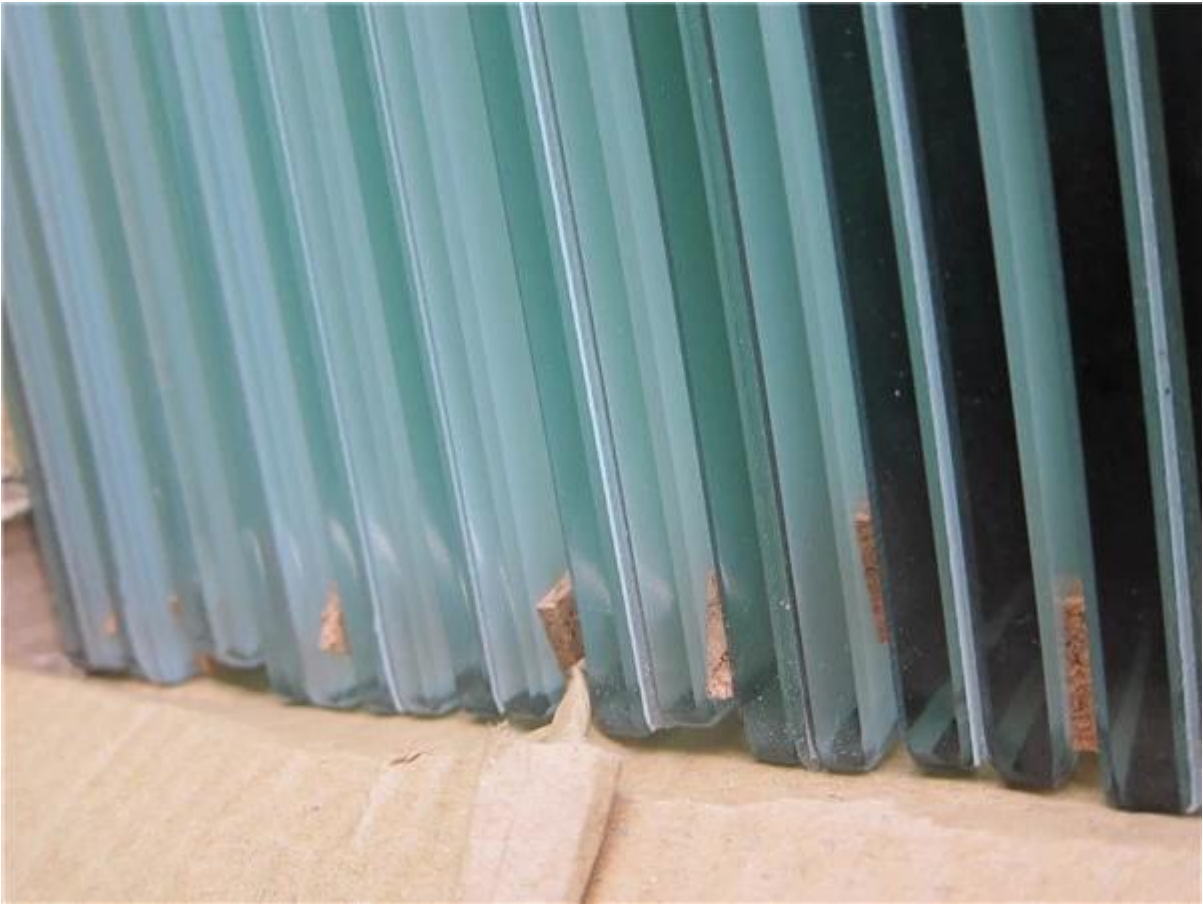

10-12mm bezramowa balkon poręcz nowoczesny design

JA. Stal nierdzewna Czop szkła do obsługi paneli szklanych

- Stal nierdzewna 316, zastosowanie na zewnątrz
- Szczotkowane lub polerowane wykończenie
- Czop szklana okrągła płyta podstawy
- Model # RBM

KEBIL 科比奥®

Opierając się na czop szkła ze stali nierdzewnej

Inne modele z czopem szkła ze stali nierdzewnej

- Kwadratowa płyta podstawy Czop
- Czop okrągły rdzeń wiertła
- Czop kwadratowy rdzeń wiertła

10-12mm jasne szkło hartowane