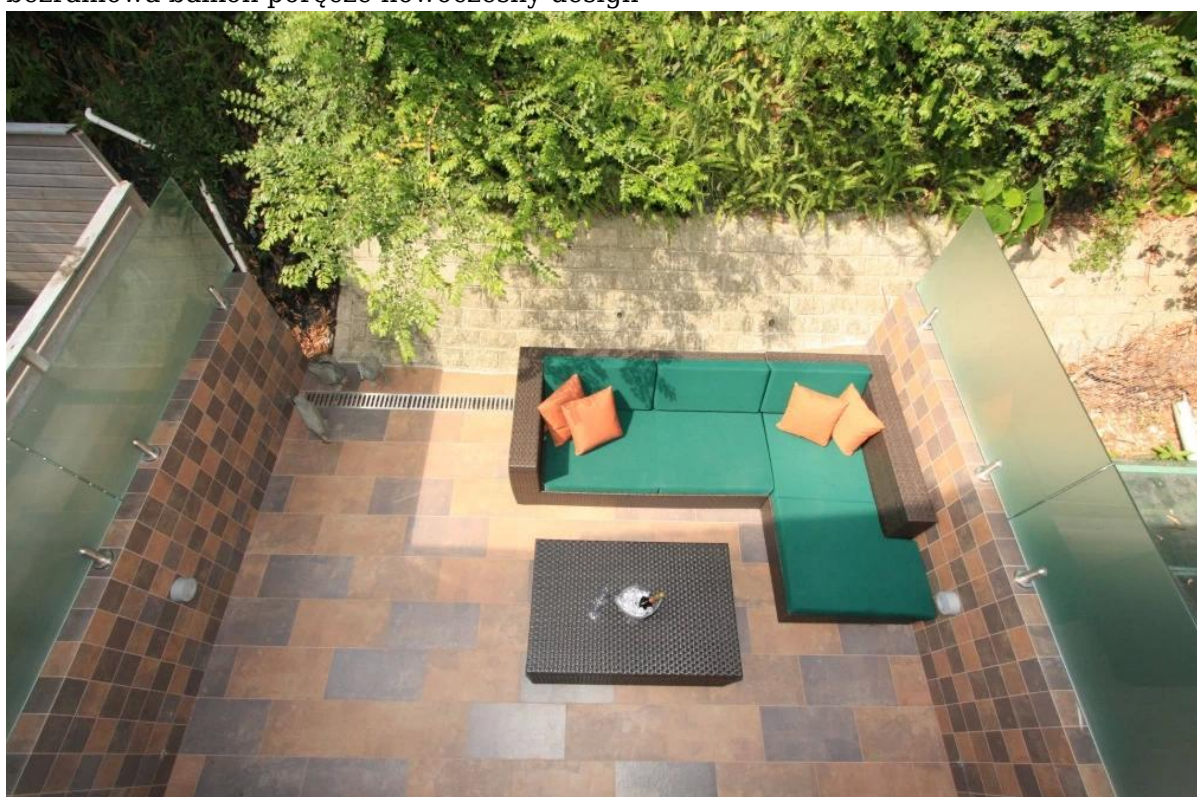

10-12mm bezramowa balkon poręcz nowoczesny design

JA. Stal nierdzewna Czop szkła do obsługi paneli szklanych

- Stal nierdzewna 316, zastosowanie na zewnątrz
- Szczotkowane lub polerowane wykończenie
- Czop szklana okrągła płyta podstawy
- Model # RBM

KEBIL 科比奥®

Opierając się na czop szkła ze stali nierdzewnej

Inne modele z czopem szkła ze stali nierdzewnej

- Kwadratowa płyta podstawy Czop
- Czop okrągły rdzeń wiertła
- Czop kwadratowy rdzeń wiertła

10-12mm jasne szkło hartowane

bezzramowa balkon poręcz nowoczesny design

bezzramowa balkon poręcz nowoczesny design

切换工作台模式或聊