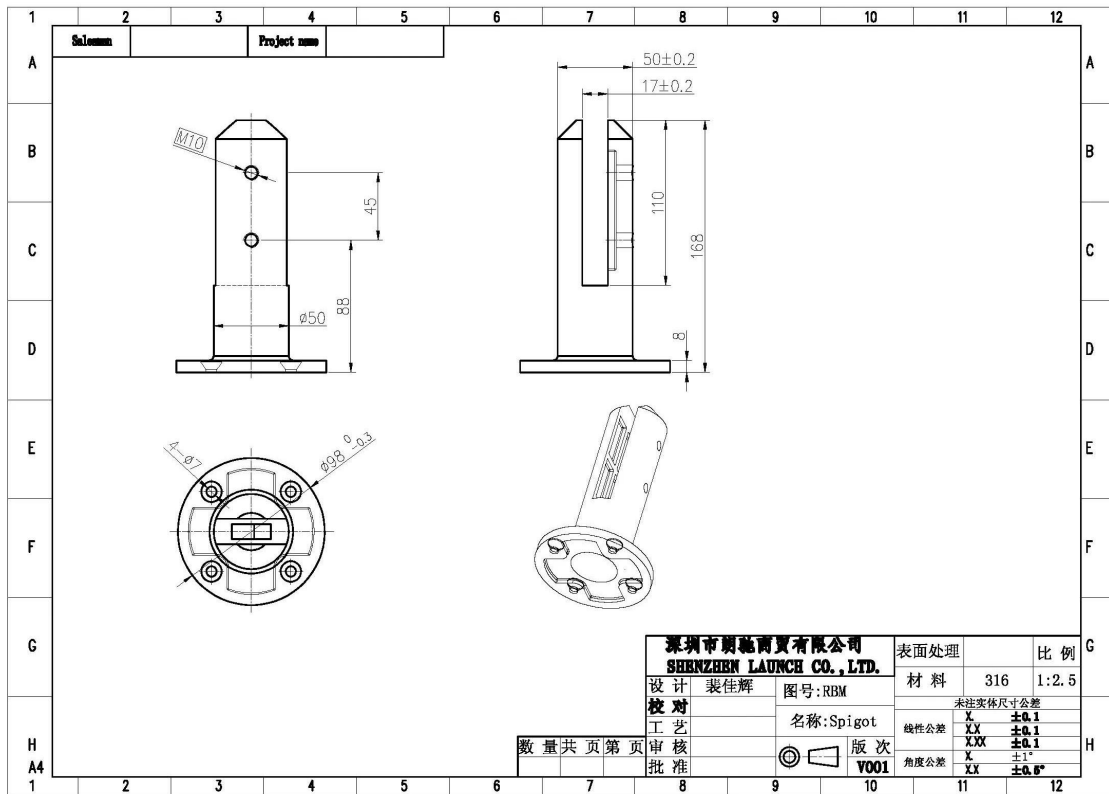

10-12mm bezramowa balkon poręcz nowoczesny design

JA. Stal nierdzewna Czop szkła do obsługi paneli szklanych

- Stal nierdzewna 316, zastosowanie na zewnątrz
- Szczotkowane lub polerowane wykończenie
- Czop szklana okrągła płyta podstawy
- Model # RBM

KEBIL 科比奥®

Opierając się na czop szkła ze stali nierdzewnej

Inne modele z czopem szkła ze stali nierdzewnej

- Kwadratowa płyta podstawy Czop
- Czop okrągły rdzeń wiertła
- Czop kwadratowy rdzeń wiertła

10-12mm jasne szkło hartowane

bezzramowa balkon poręcz nowoczesny design

bezzramowa balkon poręcz nowoczesny design

切换工作台模式或聊