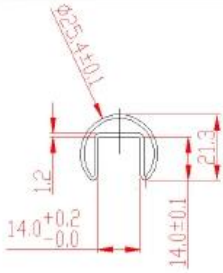

Wszystkie fittins są zaprojektowane tak, aby spełnić 10-12mm hartowane płyty szklanej. Materiał jest SS304 i stopień SS316.

[316 ze stali nierdzewnej do 12mm szczelinowe poręczy balustrady ze szkła](#)

Round slot handrail series

Round slot handrail & fittings

slot handrail length : 5.8 meters

Round handrail fittings :

Round cap

Round wall to rail connector

Round 180 deg. connector

Round 90 deg. connector

slot handrail length : 5.8 meters

Square handrail fittings :

Square cap

Square wall to rail connector

Square 180 deg. Connector

Square 90 deg. Connector

Zazwyczaj jest to 5,8 mln długo / szt i mamy szynie cięte i zrobimy polerowanie na podstawie zapotrzebowania