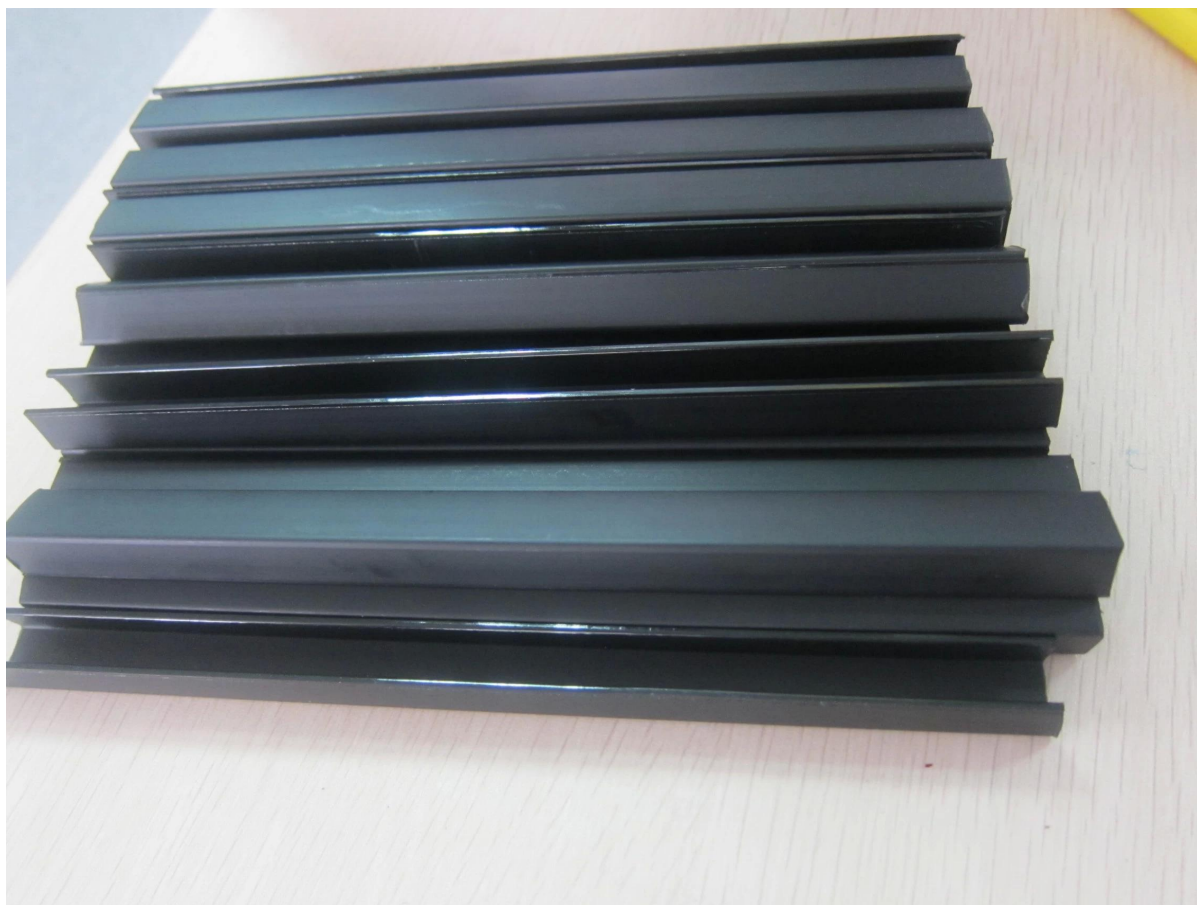

Wykończenie lustro