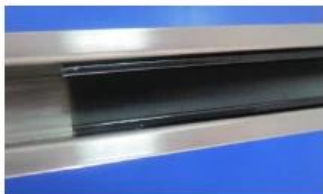

Wszystkie fittins są zaprojektowane tak, aby spełnić 10-12mm hartowane płyty szklanej. Materiał jest SS304 i stopień SS316.

[316 ze stali nierdzewnej do 12mm szczelinowe poręczy balustrady ze szkła](#)

Round slot handrail series

Round slot handrail & fittings

slot handrail length : 5.8 meters

Round handrail fittings :

Round cap

Round wall to rail connector

Round 180 deg. connector

Round 90 deg. connector

[stal nierdzewna 316 mini górna szyna na balkon projektu, 1/2 & Quot; ze stali nierdzewnej z rowkiem na górną rurę szczelinową ogrodzenia basenu](#)

Square slot handrail series

Square slot handrail & fittings

slot handrail length : 5.8 meters

Square handrail fittings :

Square cap

Square wall to rail connector

Square 180 deg. Connector

Square 90 deg. Connector

Zazwyczaj jest to 5,8 mln długo / szt i mamy szynie cięte i zrobimy polerowanie na podstawie zapotrzebowania