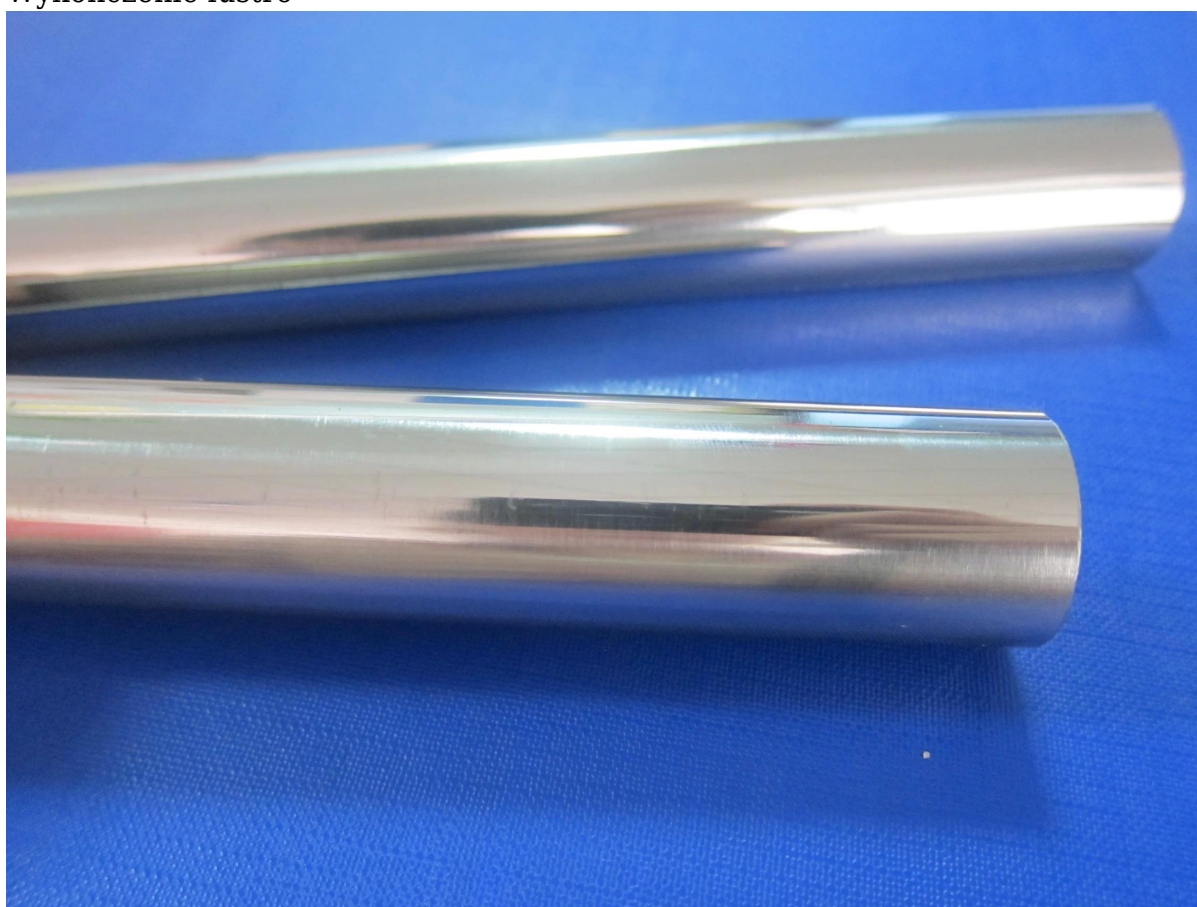

Szczotkowana