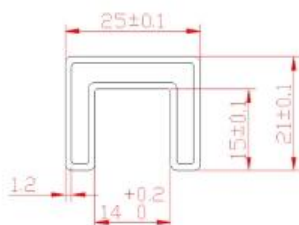

Wszystkie fittins są zaprojektowane tak, aby spełnić 10-12mm hartowane płyty szklanej. Materiał jest SS304 i stopień SS316.

[316 ze stali nierdzewnej do 12mm szczelinowe poręczy balustrady ze szkła](#)

Round slot handrail series

Round slot handrail & fittings

slot handrail length : 5.8 meters

Round handrail fittings :

Round cap

Round wall to rail connector

Round 180 deg. connector

Round 90 deg. connector

slot handrail length : 5.8 meters

Square handrail fittings :

Square cap

Square wall to rail connector

Square 180 deg. Connector

Square 90 deg. Connector

Zazwyczaj jest to 5,8 mln długo / szt i mamy szynie cięte i zrobimy polerowanie na podstawie zapotrzebowania