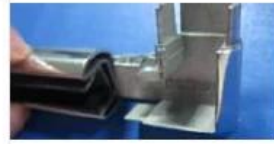

Wszystkie fittins są zaprojektowane tak, aby spełnić 10-12mm hartowane płyty szklanej. Materiał jest SS304 i stopień SS316.

[316 ze stali nierdzewnej do 12mm szczelinowe poręczy balustrady ze szkła](#)

Round slot handrail series

Round slot handrail & fittings

slot handrail length : 5.8 meters

Round handrail fittings :

Round cap

Round wall to rail connector

Round 180 deg. connector

Round 90 deg. connector

[stal nierdzewna 316 mini górna szyna na balkon projektu, 1/2 & Quot; ze stali nierdzewnej z rowkiem na górną rurę szczelinową ogrodzenia basenu](#)

Square slot handrail series

Square slot handrail & fittings