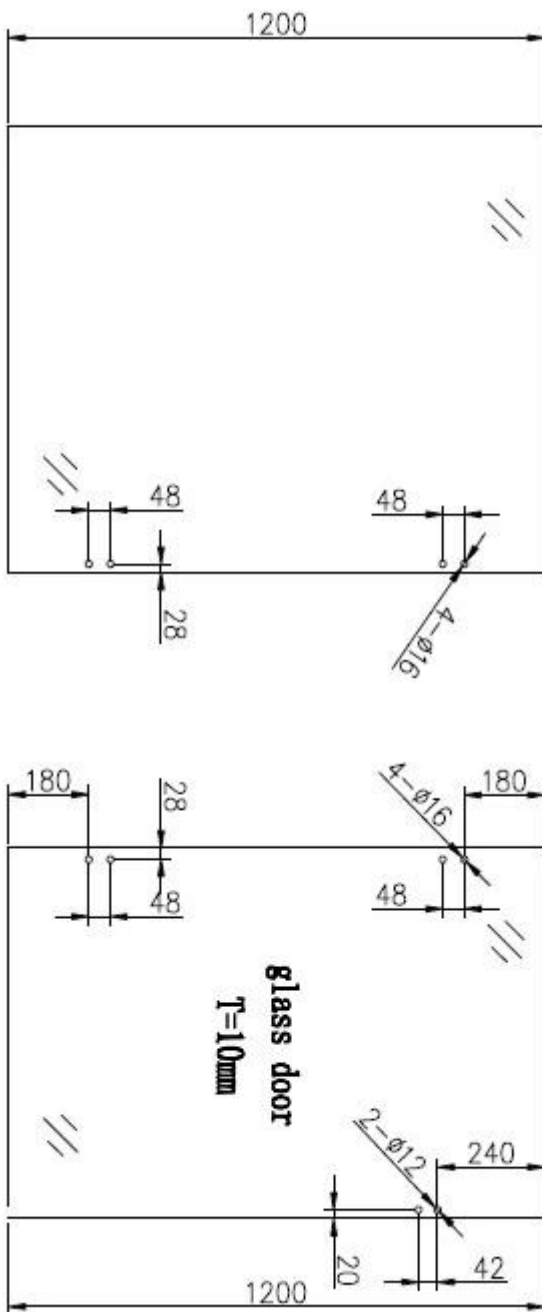

basen ogrodzenia szklane bezramowe basen ogrodzenia bramy zawias

Funkcje dla bezramowa basen ogrodzenia bramy zawias

- Nr kat. G-G2 typu szkło-szkło zawias
- wykonane przez odlewania precyzyjnego
- 316 SS, Raport z badania materiału mogą być dostarczone.
- lustro lub satyna
- rozmiar: 160.3 x102.2mm
- 1 para = 2 szt.
- MOQ 10 szt

Zdjęcia dla [bezramowa basen ogrodzenia bramy zawias](#)

KEBIL 科比奥®

Otwór wyciąć rysunki dla bezramowa basen ogrodzenia bramy zawias

Opakowanie Zdjęcia dla bezramowa basen ogrodzenia bramy zawias

Zdjęcia projektu dla bezramowa basen ogrodzenia bramy zawias