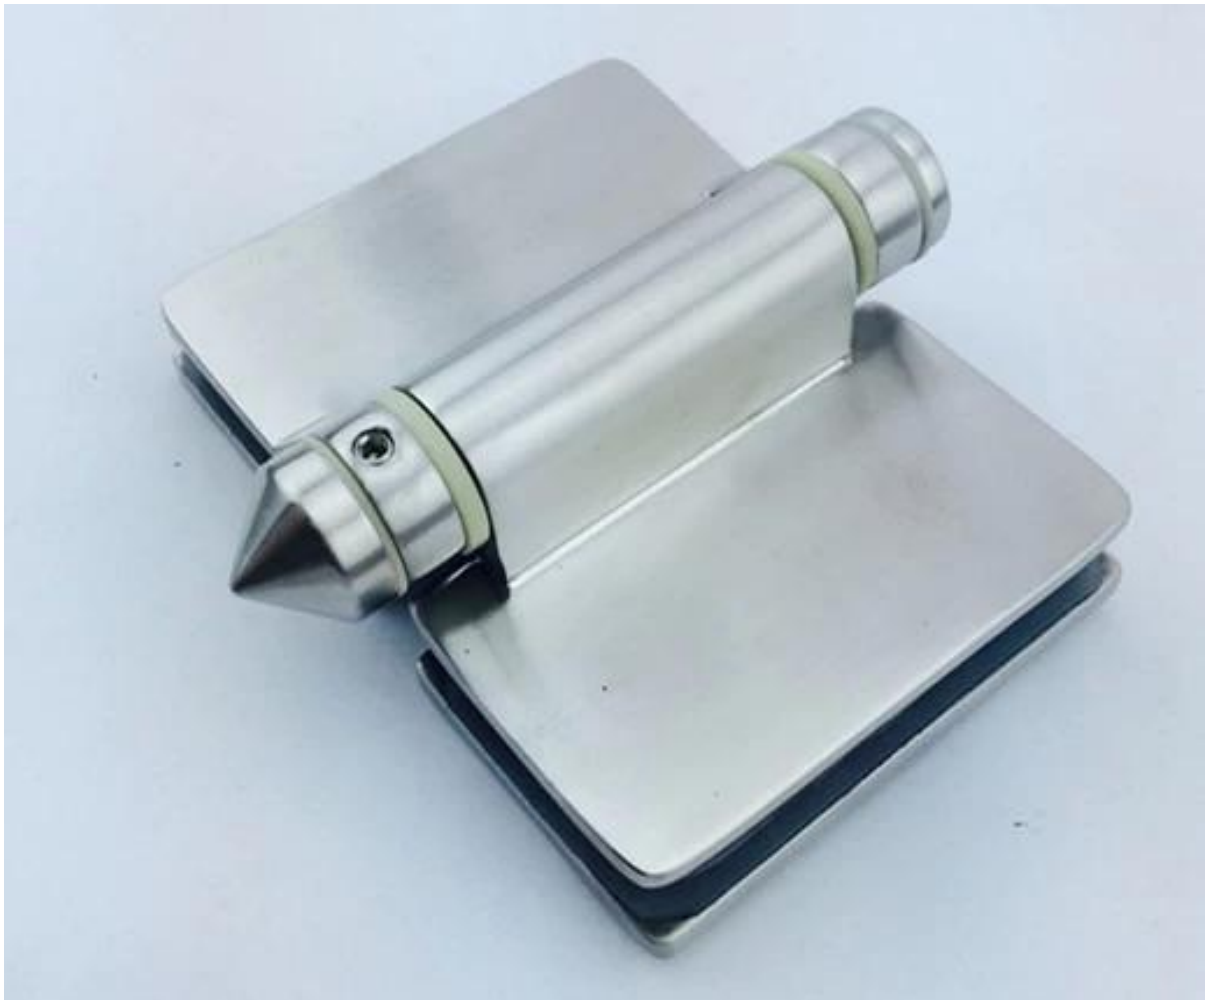

basen ogrodzenia szklane bezramowe basen ogrodzenia bramy zawias

Funkcje dla bezramowa basen ogrodzenia bramy zawias

- Nr kat. G-G2 typu szkło-szkło zawias
- wykonane przez odlewania precyzyjnego
- 316 SS, Raport z badania materiału mogą być dostarczone.
- lustro lub satyna
- rozmiar: 160.3 x102.2mm
- 1 para = 2 szt.
- MOQ 10 szt

Zdjęcia dla [bezramowa basen ogrodzenia bramy zawias](#)

KEBIL 科比奥®

Otwór wyciąć rysunki dla bezramowa basen ogrodzenia bramy zawias

Opakowanie Zdjęcia dla bezramowa basen ogrodzenia bramy zawias

Zdjęcia projektu dla bezramowa basen ogrodzenia bramy zawias