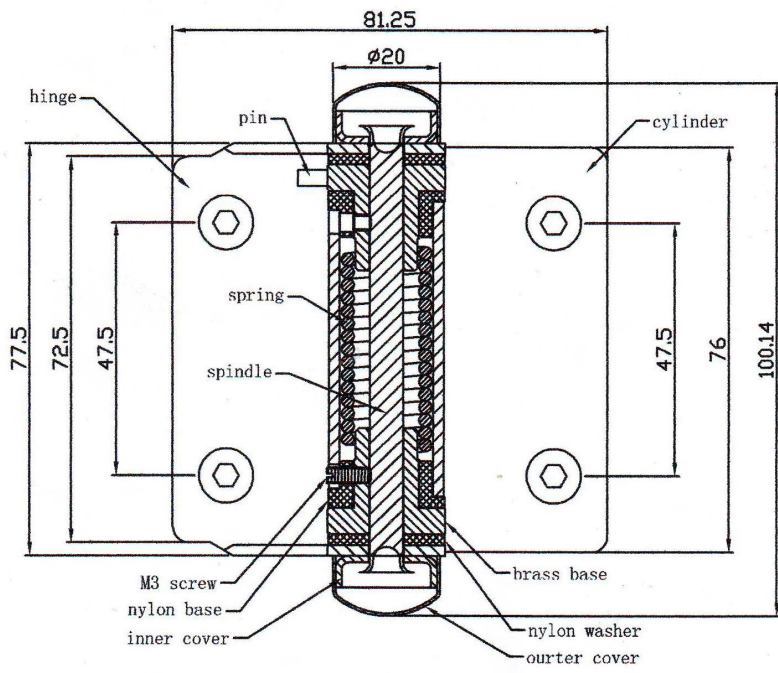

Softclosing szklane są wykorzystywane do basenu szkła bramy. Wykonana jest z materiału ze stali nierdzewnej i 316 requires otwory w szklane drzwi.

Istnieją 3 rodzaje:

Zawias szkła szkło do 180 stopni

szkło do zawiasu po rundzie

Zawias szkła do ściany

Zazwyczaj grubość szkła brama jest 8/10/12 mm, ale 8mm i 10mm są najlepsze do montażu zawiasów.

**Pokaż produkt:**

Zawias szkło do szkła G-G1

[porcelana szkło samo zamknięcie ze stali nierdzewnej do szkła zawiasu do basen ogrodzenie bezramowa zawiasy do drzwi szklanych 10-12mm](#)