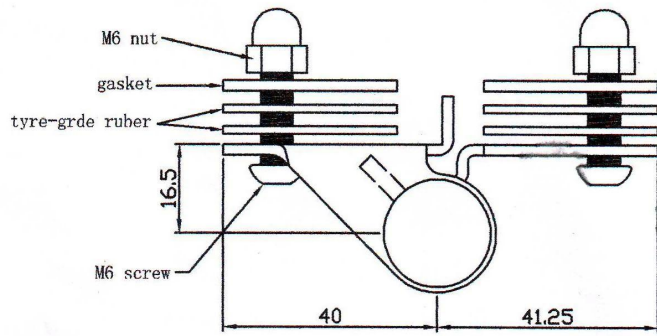

Softclosing szklane są wykorzystywane do basenu szkła bramy. Wykonana jest z materiału ze stali nierdzewnej i 316 requires otwory w szklane drzwi.

Istnieją 3 rodzaje:

Zawias szkła szkło do 180 stopni

szkło do zawiasu po rundzie

Zawias szkła do ściany

Zazwyczaj grubość szkła brama jest 8/10/12 mm, ale 8mm i 10mm są najlepsze do montażu zawiasów.

**Pokaż produkt:**

Zawias szkło do szkła G-G1

[porcelana szkło samo zamknięcie ze stali nierdzewnej do szkła zawiasu do basen ogrodzenie bezramowa zawiasy do drzwi szklanych 10-12mm](#)

glass hinge G-G1

Zawias szkła do ściany G-W1

[drzwi ze stali nierdzewnej i szkła zatrask zawias chiny producenta, drzwi szklane hartowane 8-10mm zawias i zatrask na basen ogrodzenia](#)

Runda po szkło do zawiasu G-R1