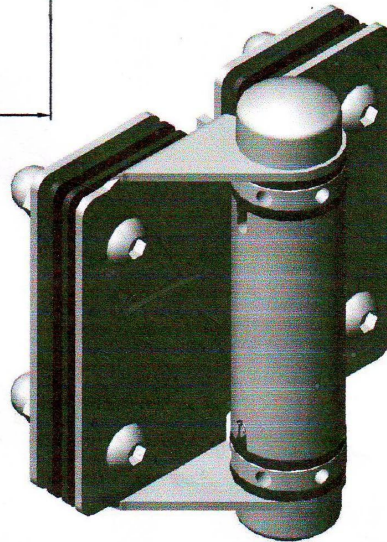

Softclosing szklane są wykorzystywane do basenu szkła bramy. Wykonana jest z materiału ze stali nierdzewnej i 316 requires otwory w szklane drzwi.

Istnieją 3 rodzaje:

Zawias szkła szkło do 180 stopni

szkło do zawiasu po rundzie

Zawias szkła do ściany

Zazwyczaj grubość szkła brama jest 8/10/12 mm, ale 8mm i 10mm są najlepsze do montażu zawiasów.

**Pokaż produkt:**

Zawias szkło do szkła G-G1

[porcelana szkło samo zamknięcie ze stali nierdzewnej do szkła zawiasu do basen ogrodzenie bezramowa zawiasy do drzwi szklanych 10-12mm](#)

glass hinge G-G1

Zawias szkła do ściany G-W1

[drzwi ze stali nierdzewnej i szkła zatrask zawias chiny producenta, drzwi szklane hartowane 8-10mm zawias i zatrask na basen ogrodzenia](#)

Runda po szkło do zawiasu G-R1