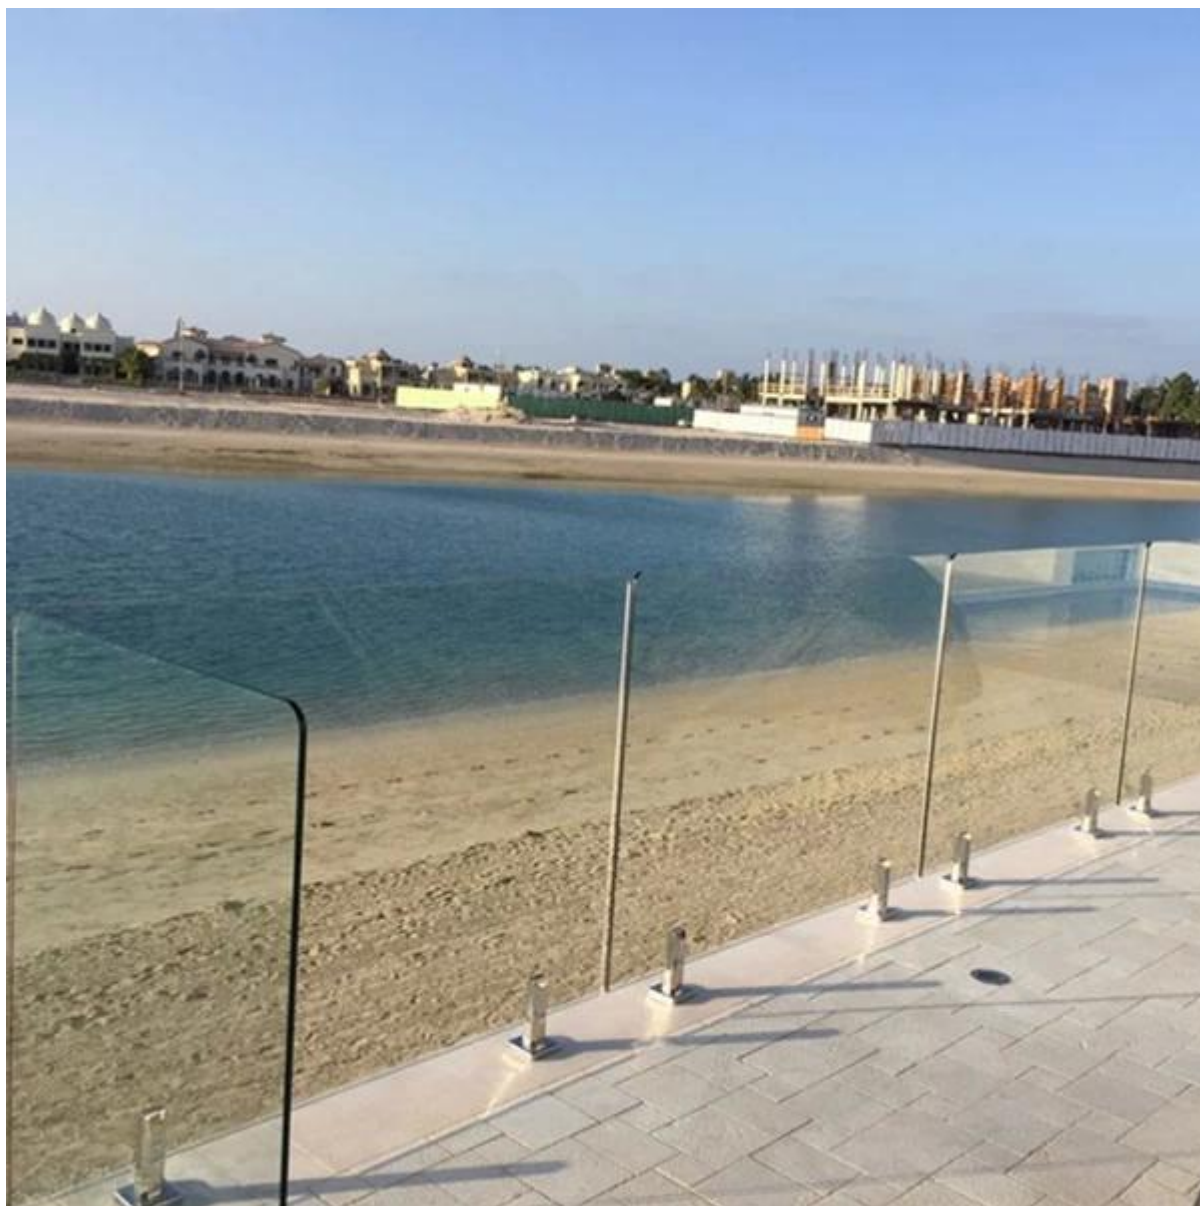

Balustrady szklane bezramkowe System jest bardzo popularna w Australii, USA, Kanadzie, Francji, Wielkiej Brytanii. System ten obejmuje 8-12mm zamówienie cięcia szklany panel ze stali i szkła czop 316 stal.

Szkło Czop:

Czop szkła 1.round płyta podstawy

Czop szkła 2.square płyta podstawy

3.round rdzeń Czop szkła wiertła

4.square rdzeń Czop szkła wiertła

Zapraszamy do wysyłania nam swój rysunek balkon i basen ogrodzenia.

Panel szkła hartowanego

Czop szkła

na balkonie

mini top rail and glass spigot

na basen ogrodzenia

Dzięki za attention i zapraszamy do kontaktu ze mną. To Susie Fu ^.^