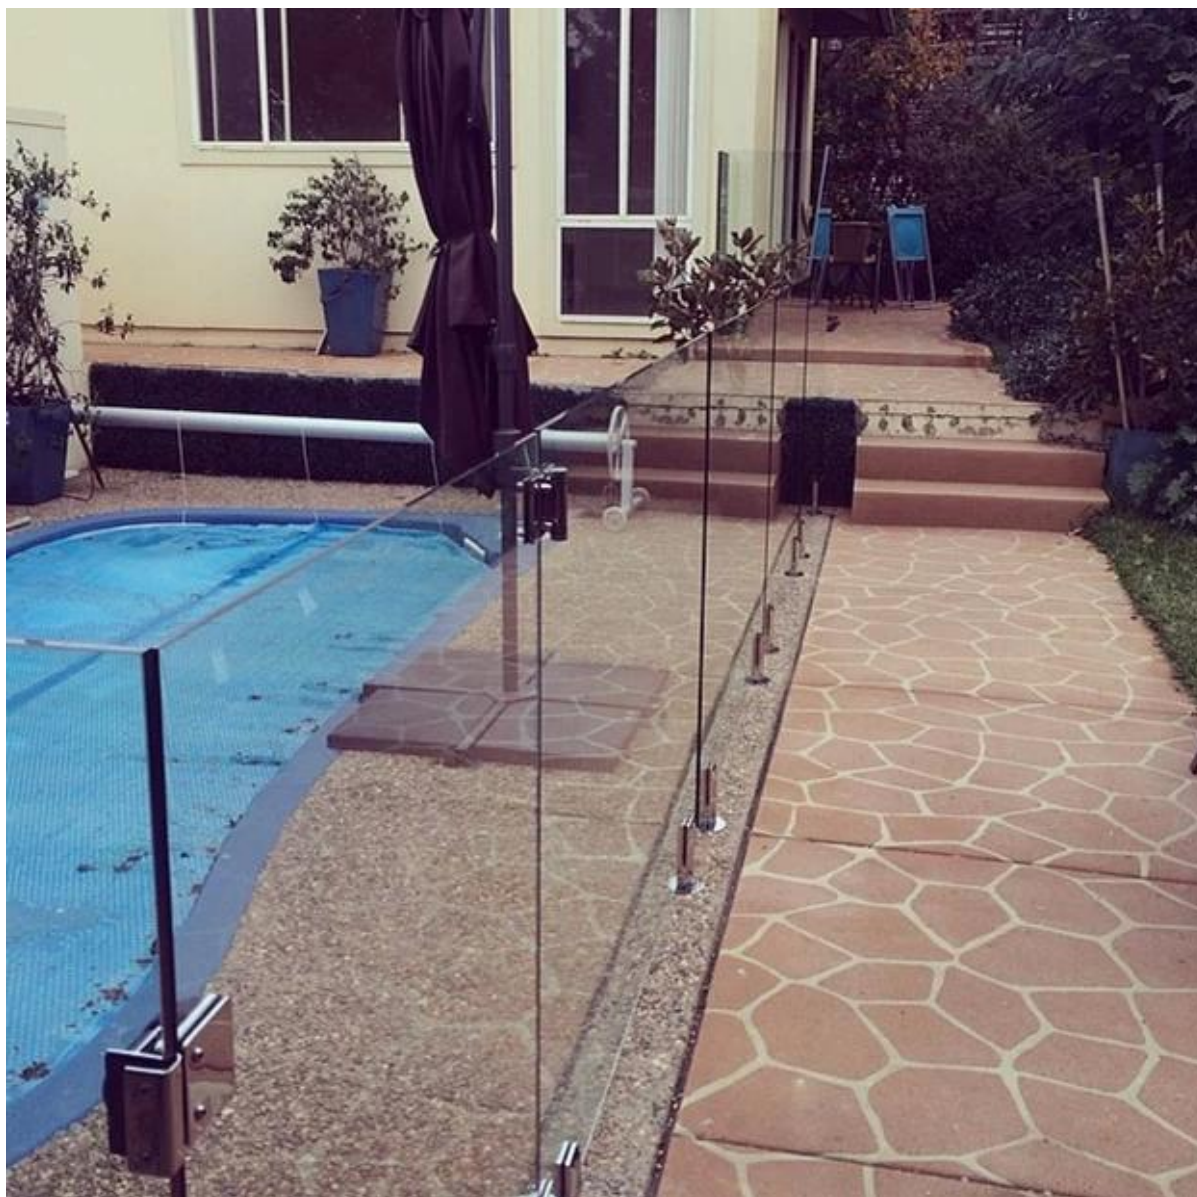

Czop bezramkowe ze szkła System ogrodzenia balustrady na basenie

Szkło czop

Szkło zatrzask

GL-180

Szkło zawias

G-G2

Szkło

projekt ShOW