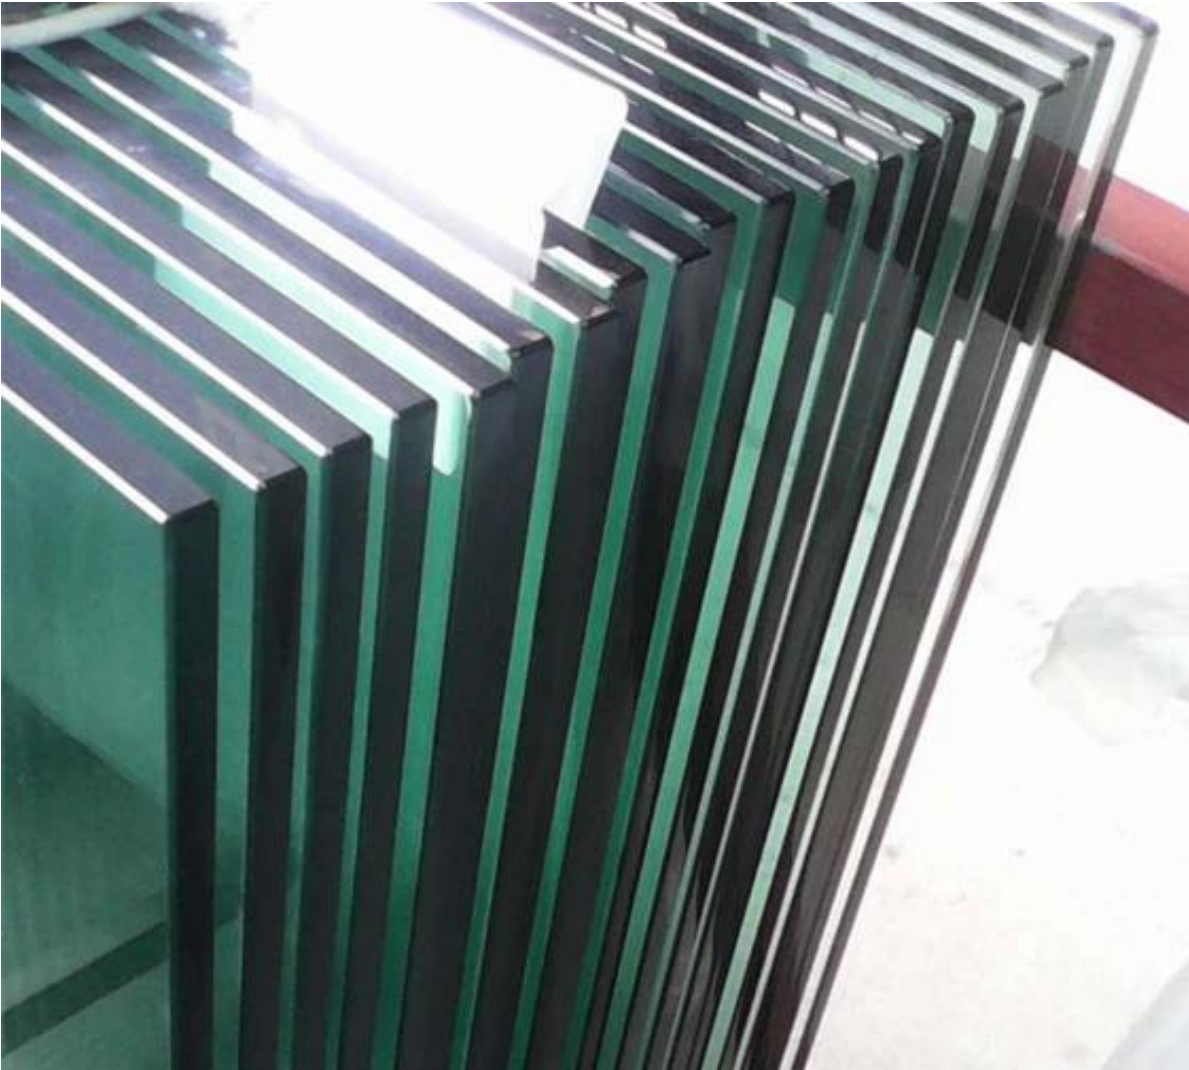

Czop bezramkowe ze szkła System ogrodzenia balustrady na basenie

Szkło czop

Szkło zatrzask

GL-180

Szkło zawias

G-G2

Szkło

projekt ShOW