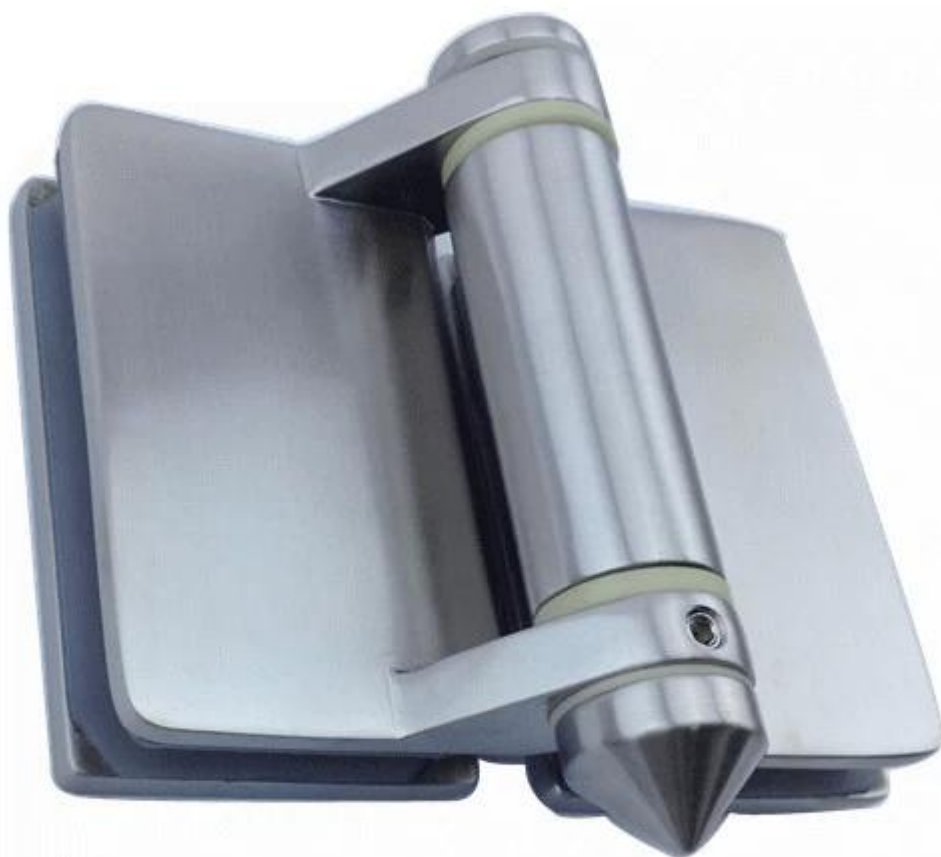

Zawias szkło do basenu ogrodzenia

Materiał: stal nierdzewna 316;

Grubość szkła: 8-12mm;

Szklane drzwi waga: 20 kg;

Dziura lokalizacja rysunek: dostępne poniżej

G-G2

G-W 2

G-R2