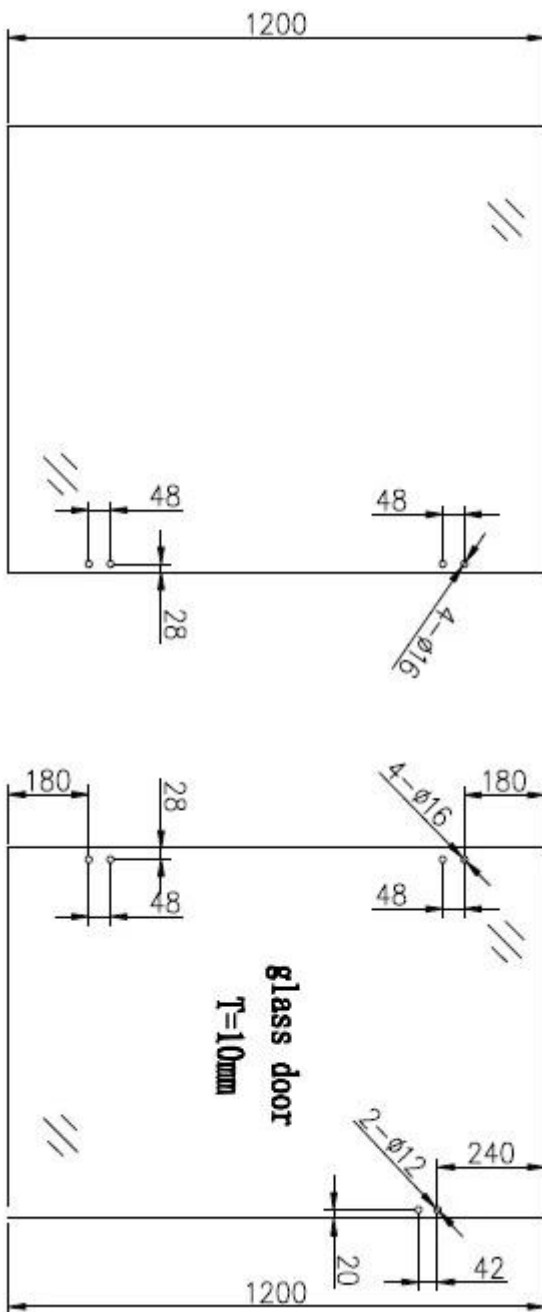

KEBIL 科比奥®

KEBIL 科比奥®

Otwór wyciąć rysunki dla [szkła basen ogrodzenia bramy sprzętu wiosna szkło zawias](#)

Opakowanie Zdjęcia dla szkła basen ogrodzenia bramy Sprzęt wiosna szkło zawias

Zdjęcia projektu dla szkła basen ogrodzenia bramy sprzętu wiosna szkło zawias