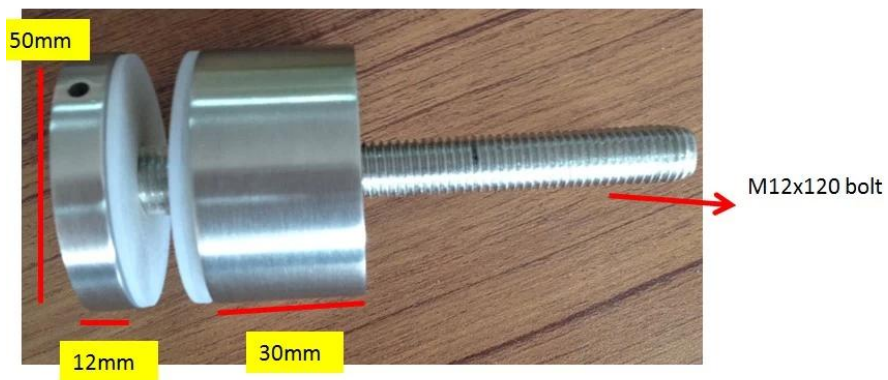

Szklana podstawa podpira uchwyt ścienny 50 mm do szklanego balustrady  
316 nierdzewny stal szczotkowane koniec dla 10 mm-19  
mm grubość hartowany szkło panele .

# Funkcje szklanej podstawki obsługuje SF-50:

1. Materiał stal nierdzewna 304/316
2. wykończenie szczotkowane lub polerowane
3. Średnica 50 mm
4. 50 \* 12 mm korek, korpus 50 \* 30 mm, śruba M12 \* 120 do montażu betonowego;  
Wkręt do drewna M12 \* 72 do montażu na drewnie
5. do szkła o grubości 10-19 mm
6. w komplecie 2 szt. uszczelek z gumy silikonowej i plastikowy element dystansowy
7. MOQ 10 szt
8. Czas realizacji 1-3 tygodnie w zależności od ilości zamówienia
9. do bezramowych balustrad szklanych na schody, balkon, decl, taras itp.

# Zdjęcia szklanego wspornika obsługuje SF-50

SF-50

wsporniki szklane ze śrubami do drewna -

timber decking standoff TSF-50

Rysunki wymiarowe wsporników szklanych podpierają SF-50

Standoff with concrete bolt, # SF-50

# Inne modele podpór szklanych -

Part No.	Material	Finish	Body	Bolt size
<ul style="list-style-type: none"> <li>▪ SF-30</li> <li>▪ SF-40</li> <li>▪ SF-50</li> <li>▪ SF-50A</li> </ul>	<ul style="list-style-type: none"> <li>▪ AISI 304</li> <li>▪ AISI 316</li> </ul>	<ul style="list-style-type: none"> <li>▪ Satin</li> <li>▪ Mirror</li> </ul>	<ul style="list-style-type: none"> <li>▪ 30x10; 30x25mm</li> <li>▪ 40x10; 40x30mm</li> <li>▪ 50x12; 50x30mm</li> <li>▪ 50x12; 50x50mm</li> <li>▪ silicon rubber gasket included</li> </ul>	<ul style="list-style-type: none"> <li>▪ M10x120 bolt</li> <li>▪ M10x72 wood screw</li> <li>▪ M8x100 bolt</li> <li>▪ M8 x72 wood screw</li> </ul>