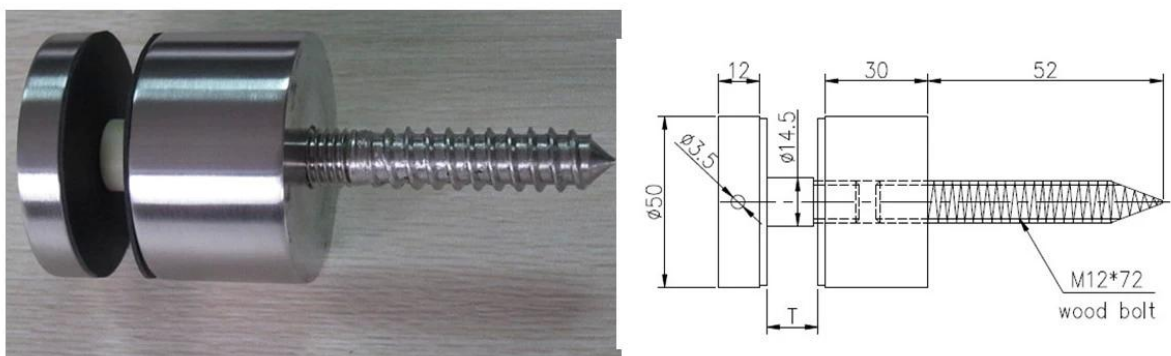

Szklana podstawa podpira uchwyt ścienny 50 mm do szklanego balustrady  
316 nierdzewny stal szczotkowane koniec dla 10 mm-19  
mm grubość hartowany szkło panele .

# Funkcje szklanej podstawki obsługuje SF-50:

1. Materiał stal nierdzewna 304/316
2. wykończenie szczotkowane lub polerowane
3. Średnica 50 mm
4. 50 \* 12 mm korek, korpus 50 \* 30 mm, śruba M12 \* 120 do montażu betonowego;  
Wkręt do drewna M12 \* 72 do montażu na drewnie
5. do szkła o grubości 10-19 mm
6. w komplecie 2 szt. uszczelek z gumy silikonowej i plastikowy element dystansowy
7. MOQ 10 szt
8. Czas realizacji 1-3 tygodnie w zależności od ilości zamówienia
9. do bezramowych balustrad szklanych na schody, balkon, decl, taras itp.

# Zdjęcia szklanego wspornika obsługuje SF-50

SF-50

wsporniki szklane ze śrubami do drewna -

timber decking standoff TSF-50

Rysunki wymiarowe wsporników szklanych podpierają SF-50

Standoff with concrete bolt, # SF-50

# Inne modele podpór szklanych -

Part No.	Material	Finish	Body	Bolt size
<ul style="list-style-type: none"> <li>▪ SF-30</li> <li>▪ SF-40</li> <li>▪ SF-50</li> <li>▪ SF-50A</li> </ul>	<ul style="list-style-type: none"> <li>▪ AISI 304</li> <li>▪ AISI 316</li> </ul>	<ul style="list-style-type: none"> <li>▪ Satin</li> <li>▪ Mirror</li> </ul>	<ul style="list-style-type: none"> <li>▪ 30x10; 30x25mm</li> <li>▪ 40x10; 40x30mm</li> <li>▪ 50x12; 50x30mm</li> <li>▪ 50x12; 50x50mm</li> <li>▪ silicon rubber gasket included</li> </ul>	<ul style="list-style-type: none"> <li>▪ M10x120 bolt</li> <li>▪ M10x72 wood screw</li> <li>▪ M8x100 bolt</li> <li>▪ M8 x72 wood screw</li> </ul>