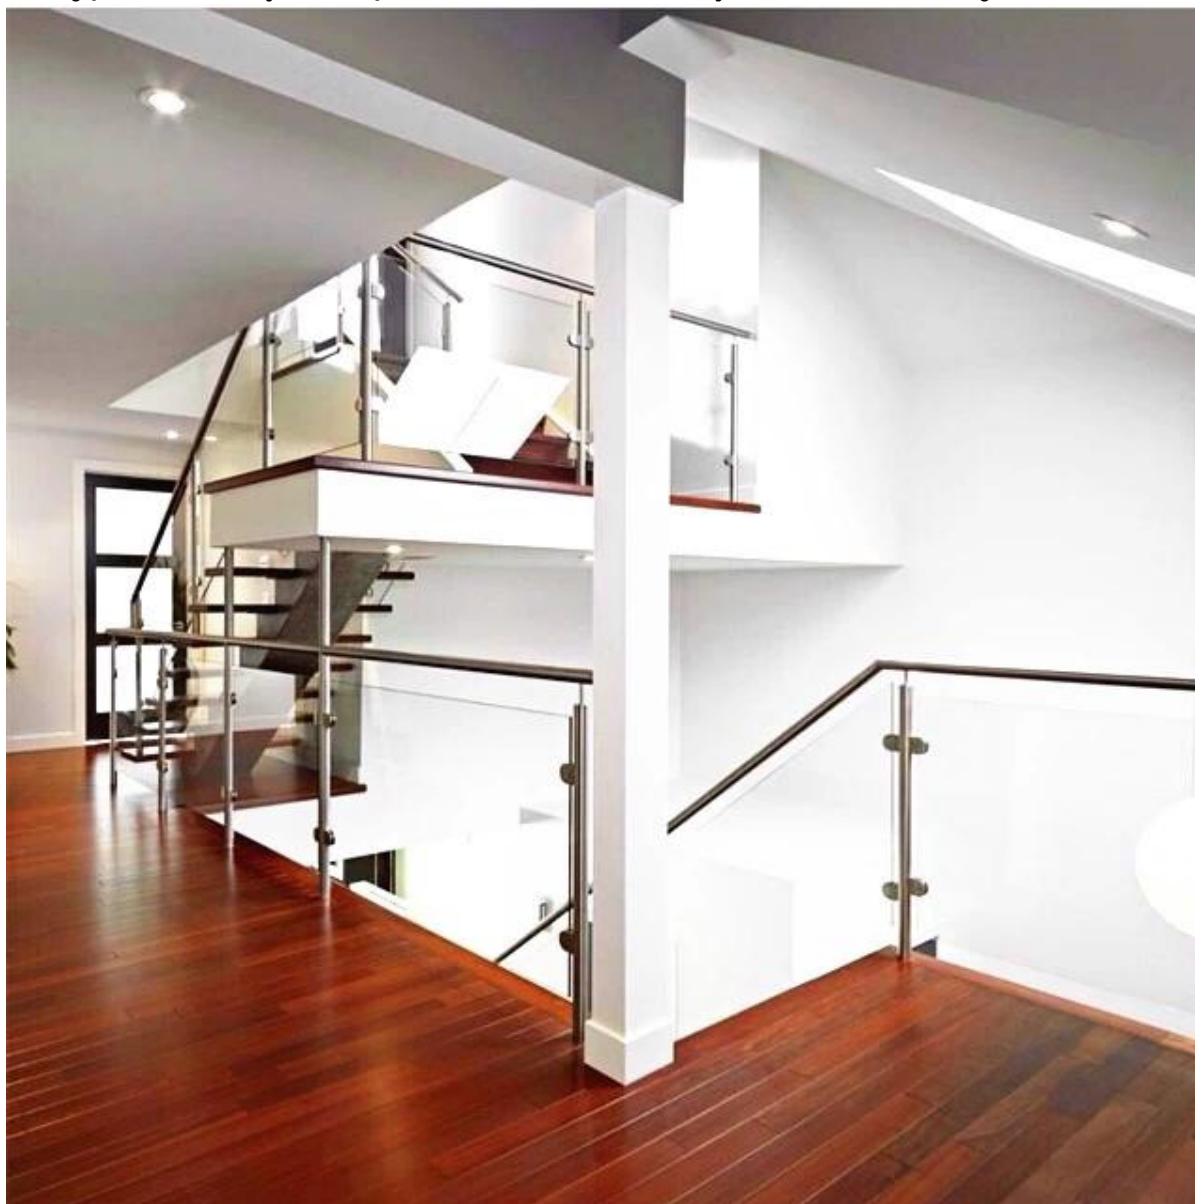

Schody wewnętrzne 2-calowe balustrady ze stali szlachetnej.

1. Szczegóły dotyczące Schody wewnętrzne 2-calowe balustrady ze stali szlachetnej

- materiał ze stali nierdzewnej 304 lub 316
- szczerkowane lub polerowane
- 2-calowy (50,8 mm) rury okrągłe
- szklane panele o grubości 10-12 mm
- 900-1100mm wysokości lub wymaganej wysokości
- z predrilled otworami, klamerki na klamerę

2. Zdjęcia na schody wewnętrzne 2-calowe balustrady ze stali szlachetnej

Koniec

Środkowy post

KEBIL 科比奥®

Na róg

KEBIL 科比奥®

3. Pakowanie zdjęć do schodów wewnętrznych 2-calowe balustrady ze stali szlachetnej