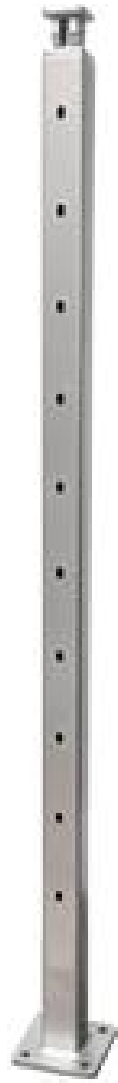

Shenzhen Launch oferuje zestawy do balustrad schodowych szklanych, **najlepiej sprzedający się elegancki model** - wszystkie zestawy poręczy do kabli ze stali nierdzewnej.

Funkcje-

- CAŁA stal nierdzewna, Elegancki wygląd!
- kwadratowe i okrągłe są dostępne, ale SQUARE jest bardziej popularny
- kable mogą mieć średnicę 3 mm 4 mm 5 mm
- Górna poręcz prostokątna 50 \* 25mm

Zdjęcia słupków poręczy schodów

**LCH-213**

## **LCH-214**

Dostępna jest również czarna poręcz balustrada schodowa ze stali nierdzewnej

-

Zdjęcia produkcyjne słupków balustrad kablowych

Zdjęcia projektu zestawu do balustrad schodowych ze szkła dekoracyjnego-