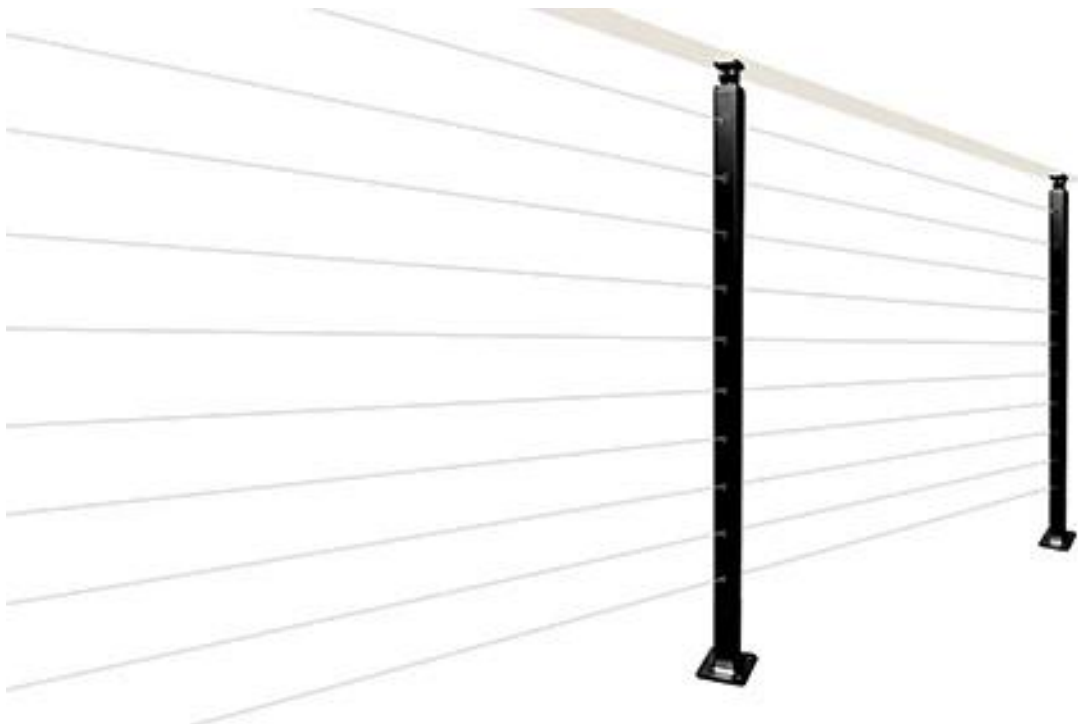

Shenzhen Launch oferuje zestawy do balustrad schodowych szklanych, **najlepiej sprzedający się elegancki model** - wszystkie zestawy poręczy do kabli ze stali nierdzewnej.

Funkcje-

- CAŁA stal nierdzewna, Elegancki wygląd!
- kwadratowe i okrągłe są dostępne, ale SQUARE jest bardziej popularny
- kable mogą mieć średnicę 3 mm 4 mm 5 mm
- Górna poręcz prostokątna 50 \* 25mm

Zdjęcia słupków poręczy schodów

**LCH-213**

## **LCH-214**

Dostępna jest również czarna poręcz balustrada schodowa ze stali nierdzewnej

-

Zdjęcia produkcyjne słupków balustrad kablowych

Zdjęcia projektu zestawu do balustrad schodowych ze szkła dekoracyjnego-