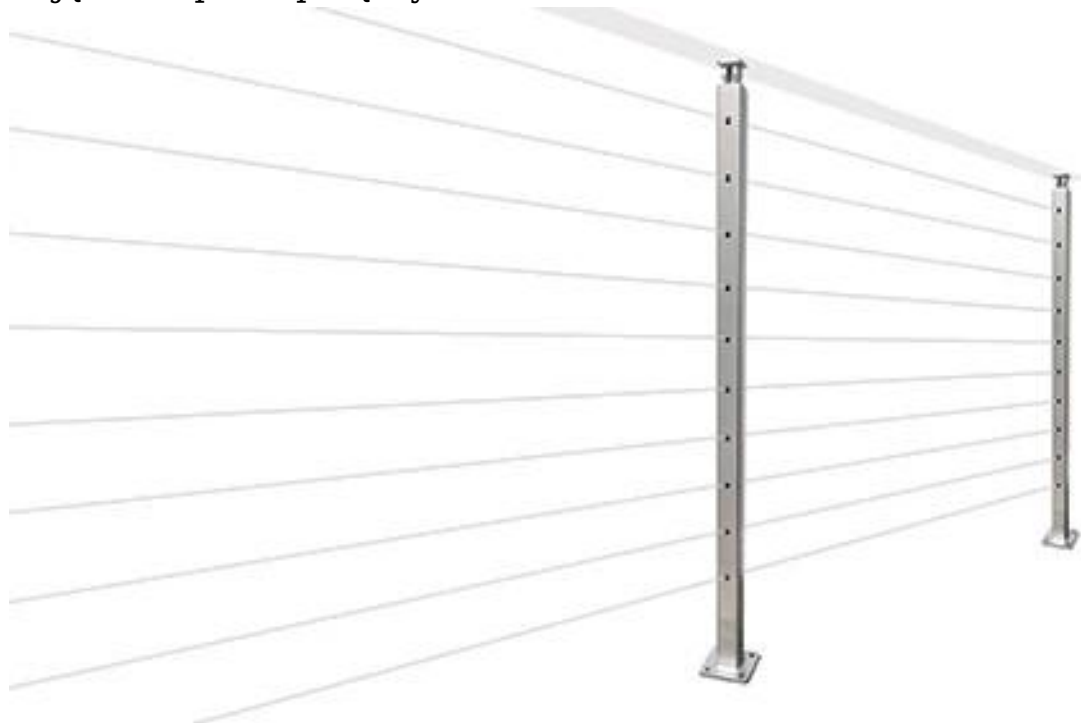

Shenzhen Launch oferuje zestawy do balustrad schodowych szklanych, **najlepiej sprzedający się elegancki model** - wszystkie zestawy poręczy do kabli ze stali nierdzewnej.

Funkcje-

- CAŁA stal nierdzewna, Elegancki wygląd!
- kwadratowe i okrągłe są dostępne, ale SQUARE jest bardziej popularny
- kable mogą mieć średnicę 3 mm 4 mm 5 mm
- Górna poręcz prostokątna 50 \* 25mm

Zdjęcia słupków poręczy schodów

**LCH-213**

## **LCH-214**

Dostępna jest również czarna poręcz balustrada schodowa ze stali nierdzewnej

-

Zdjęcia produkcyjne słupków balustrad kablowych

Zdjęcia projektu zestawu do balustrad schodowych ze szkła dekoracyjnego-