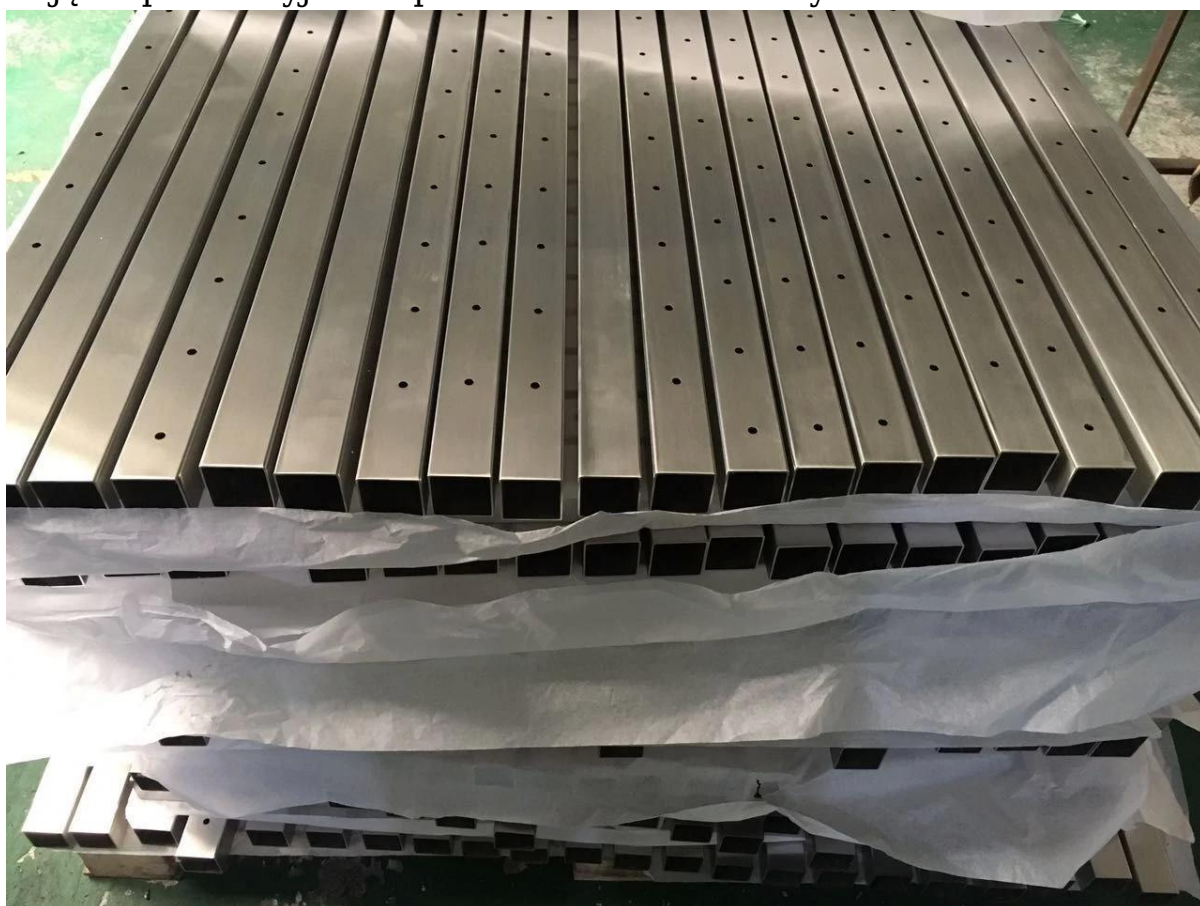

Shenzhen Launch oferuje zestawy do balustrad schodowych szklanych, **najlepiej sprzedający się elegancki model** - wszystkie zestawy poręczy do kabli ze stali nierdzewnej.

Funkcje-

- CAŁA stal nierdzewna, Elegancki wygląd!
- kwadratowe i okrągłe są dostępne, ale SQUARE jest bardziej popularny
- kable mogą mieć średnicę 3 mm 4 mm 5 mm
- Górna poręcz prostokątna 50 \* 25mm

Zdjęcia słupków poręczy schodów

**LCH-213**

## **LCH-214**

Dostępna jest również czarna poręcz balustrada schodowa ze stali nierdzewnej

-

Zdjęcia produkcyjne słupków balustrad kablowych

Zdjęcia projektu zestawu do balustrad schodowych ze szkła dekoracyjnego-