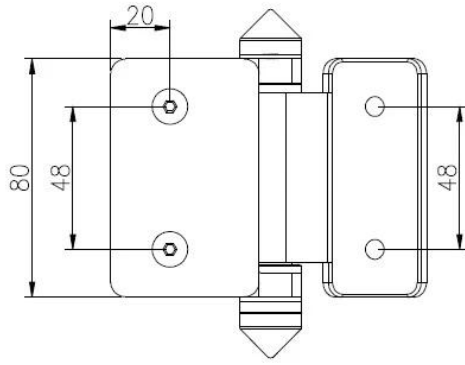

## Opis

--Cały post, aby zawias ciężkich drzwi szklane

--Model No.:G-R2

--Produkcji Metoda: Rzutowanie

--Może pomieścić  $\leq 20$  KG szkło (1000x1000x8mm)

--Wiertła szkło rozmiar otworu: średnica 16mm

--Opakowanie: jeden pc do jednego worka z tworzywa sztucznego, a następnie w jednym pudełku. 12 sztuk w jednym opakowaniu

## Dane produktów

**KEBIL** 科比奥®

Zdjęcia projektu

Drawing

G

Certyfikacja