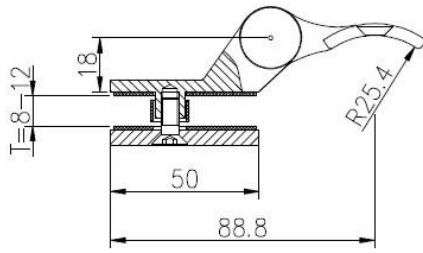

## Opis

--Cały post, aby zawias ciężkich drzwi szklane

--Model No.:G-R2

--Produkcji Metoda: Rzutowanie

--Może pomieścić  $\leq 20$  KG szkło (1000x1000x8mm)

--Wiertła szkło rozmiar otworu: średnica 16mm

--Opakowanie: jeden pc do jednego worka z tworzywa sztucznego, a następnie w jednym pudełku. 12 sztuk w jednym opakowaniu

## Dane produktów

**KEBIL** 科比奥®

Zdjęcia projektu

Drawing

G

Certyfikacja