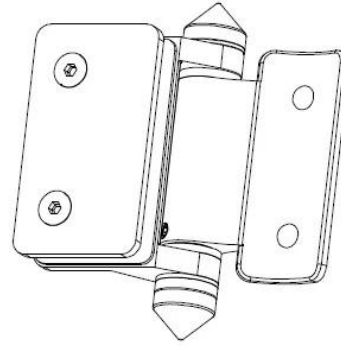

## Opis

--Cały post, aby zawias ciężkich drzwi szklane

--Model No.:G-R2

--Produkcji Metoda: Rzutowanie

--Może pomieścić  $\leq 20$  KG szkło (1000x1000x8mm)

--Wiertła szkło rozmiar otworu: średnica 16mm

--Opakowanie: jeden pc do jednego worka z tworzywa sztucznego, a następnie w jednym pudełku. 12 sztuk w jednym opakowaniu

## Dane produktów

**KEBIL** 科比奥®

Zdjęcia projektu

Drawing

G

Certyfikacja