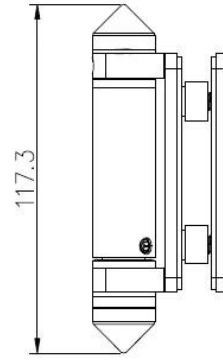

## Opis

--Cały post, aby zawias ciężkich drzwi szklane

--Model No.:G-R2

--Produkcji Metoda: Rzutowanie

--Może pomieścić  $\leq 20$  KG szkło (1000x1000x8mm)

--Wiertła szkło rozmiar otworu: średnica 16mm

--Opakowanie: jeden pc do jednego worka z tworzywa sztucznego, a następnie w jednym pudełku. 12 sztuk w jednym opakowaniu

## Dane produktów

**KEBIL** 科比奥®

Zdjęcia projektu

Drawing

G

Certyfikacja