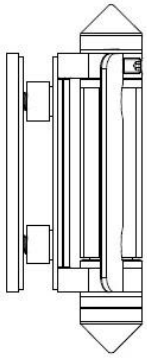

## Opis

--Cały post, aby zawias ciężkich drzwi szklane

--Model No.:G-R2

--Produkcji Metoda: Rzutowanie

--Może pomieścić  $\leq 20$  KG szkło (1000x1000x8mm)

--Wiertła szkło rozmiar otworu: średnica 16mm

--Opakowanie: jeden pc do jednego worka z tworzywa sztucznego, a następnie w jednym pudełku. 12 sztuk w jednym opakowaniu

## Dane produktów

**KEBIL** 科比奥®

Zdjęcia projektu

Drawing

G

Certyfikacja