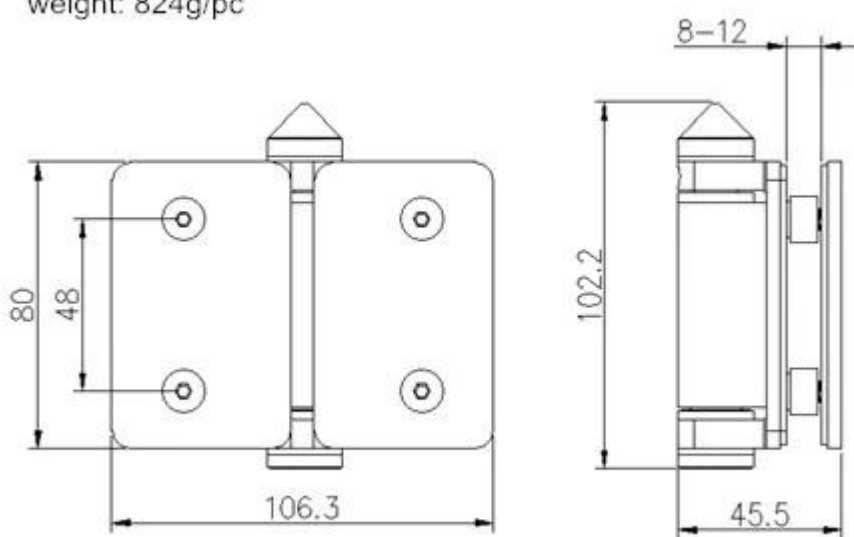

Masa Zawias:

- Szkło do szkła zawiasy: 1,2 kg
- Przez kąt otwarcia: 45-90 stopni i obecnie
- 120 stopni 135 stopni na ogrodzenia lub szklanym prysznicem drzwi

Zastosowanie: szkło basen ogrodzenia, drzwi szklane prysznicowe

Patrz poniżej zdjęcia naszych zawiasów:
Błacha szkło do szkła zawiasy (G-G1), waga 1,2 kg

G-G1

Casting zawiasu szkło do szkła (G-G2), waga 1,2 kg

G-G2

weight: 824g/pc

Przydatne produkujemy innego sprzętu Regarding basen ogrodzenia, jeśli potrzebujesz więcej informacji, napisz do mnie: sales05@launch-china.cn ^^