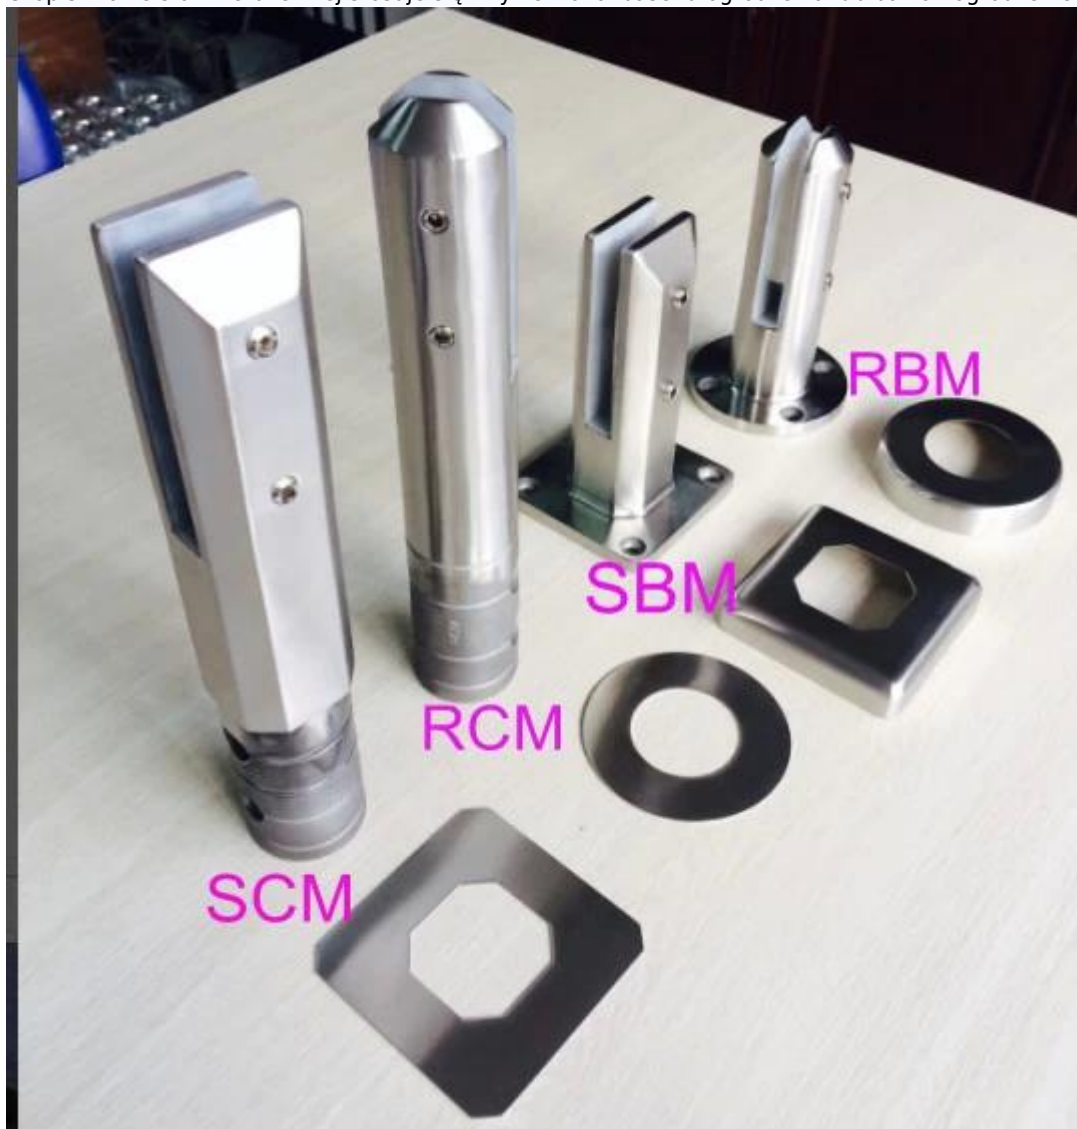

Czop szkła ze stali nierdzewnej stosuje się zwykle wokół basenu ogrodzenia lub balkon ogrodzenie.

Oferujemy cały zestaw basen ogrodzenia, w tym szklane panele ogrodzeniowe, bramy, czopy szkła ze stali nierdzewnej, szkła, zawiasy do drzwi szklanych, zamki magnetyczne

Wszystkie modele z końcami dostępnymi: