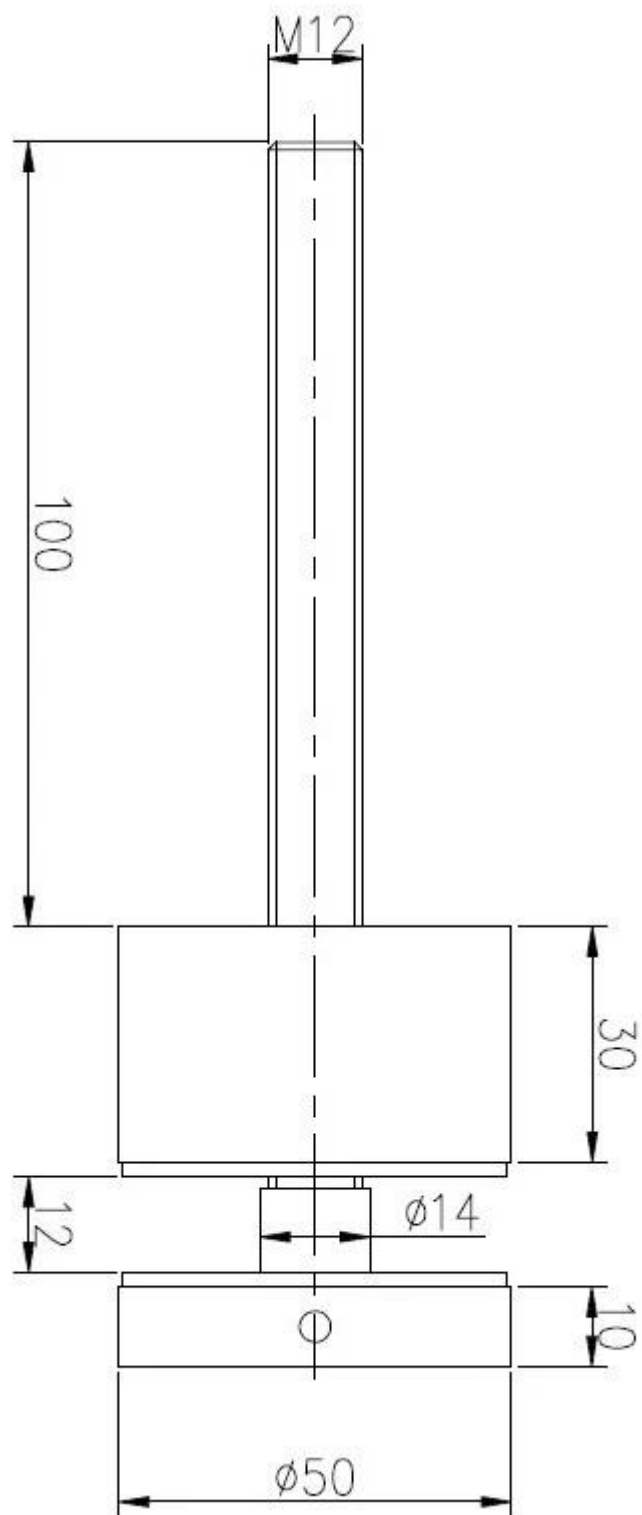

Szkło patowa pin stosowany jest jako posiadacz szkła na krawędzi balkonu, schody, schody, taras, etc trzymając pokład szkła stać i stabilny.

Zaletą tego produktu jest nowoczesny design, wyraźny obraz, wyższą klasę i stabilnego bezpieczeństwa. Widać z obrazka poniżej:

Kliknij na zdjęcie, aby poznać więcej modeli

SF-50

Montowane do betonu:

Montowany do drewna:

2013/10/18