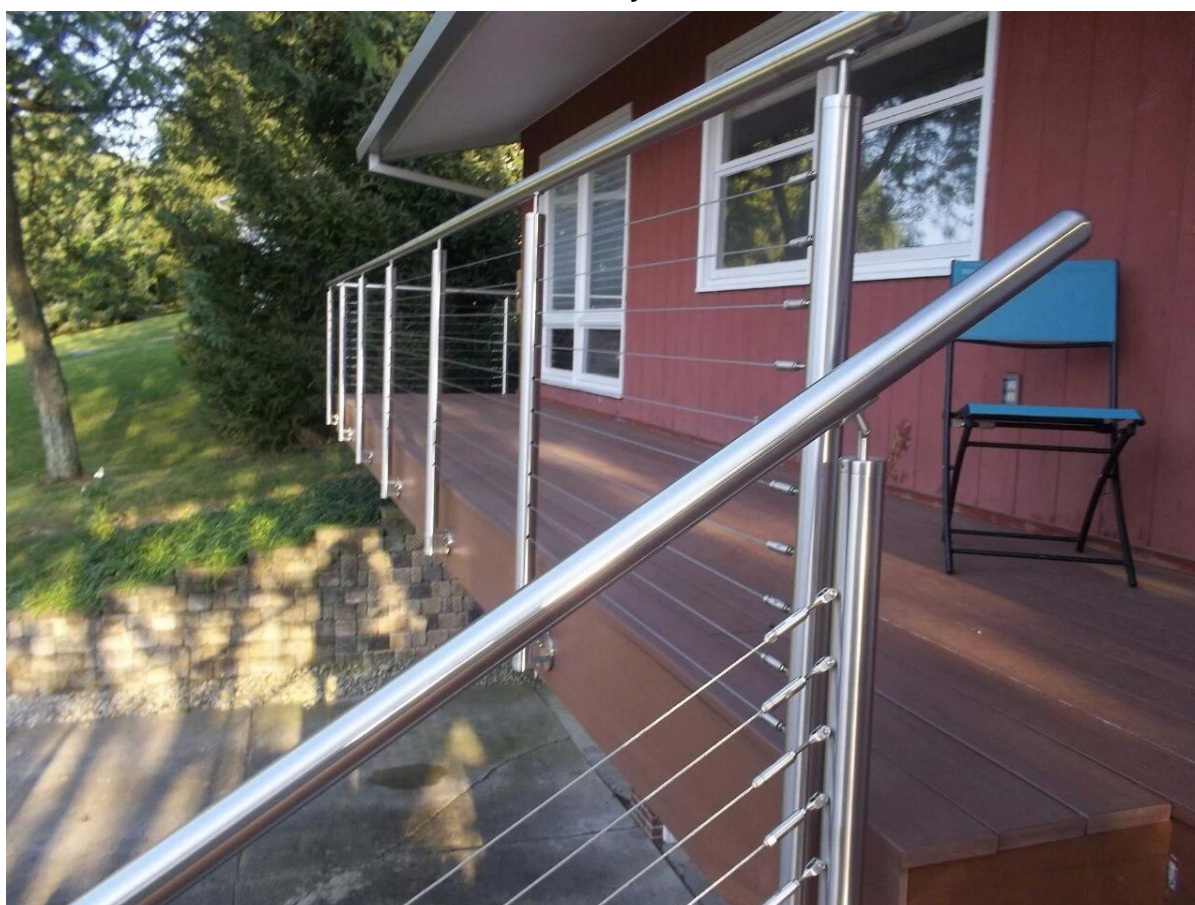

Schody na zewnątrz balustrady balkonowe ze stali linka stalowa armatura
napinacze linowe

1. Opis modelu nr T803 stal linowy napinacz:

Materiał: stal nierdzewna 304 lub 316

Dla średnica kabla: 3/4 / 5mm

Stanowisko: Balkon, Taras, schody itp

2. Kabel napinacz zdjęcia

3. kryty Schody po stali nierdzewnej + drewno koncepcji projektu Poręcz:

4. Na zewnątrz Balkon & nadmorska stali post + poręcz projekt stal:

1) z boku Balkon montażu konstrukcji,