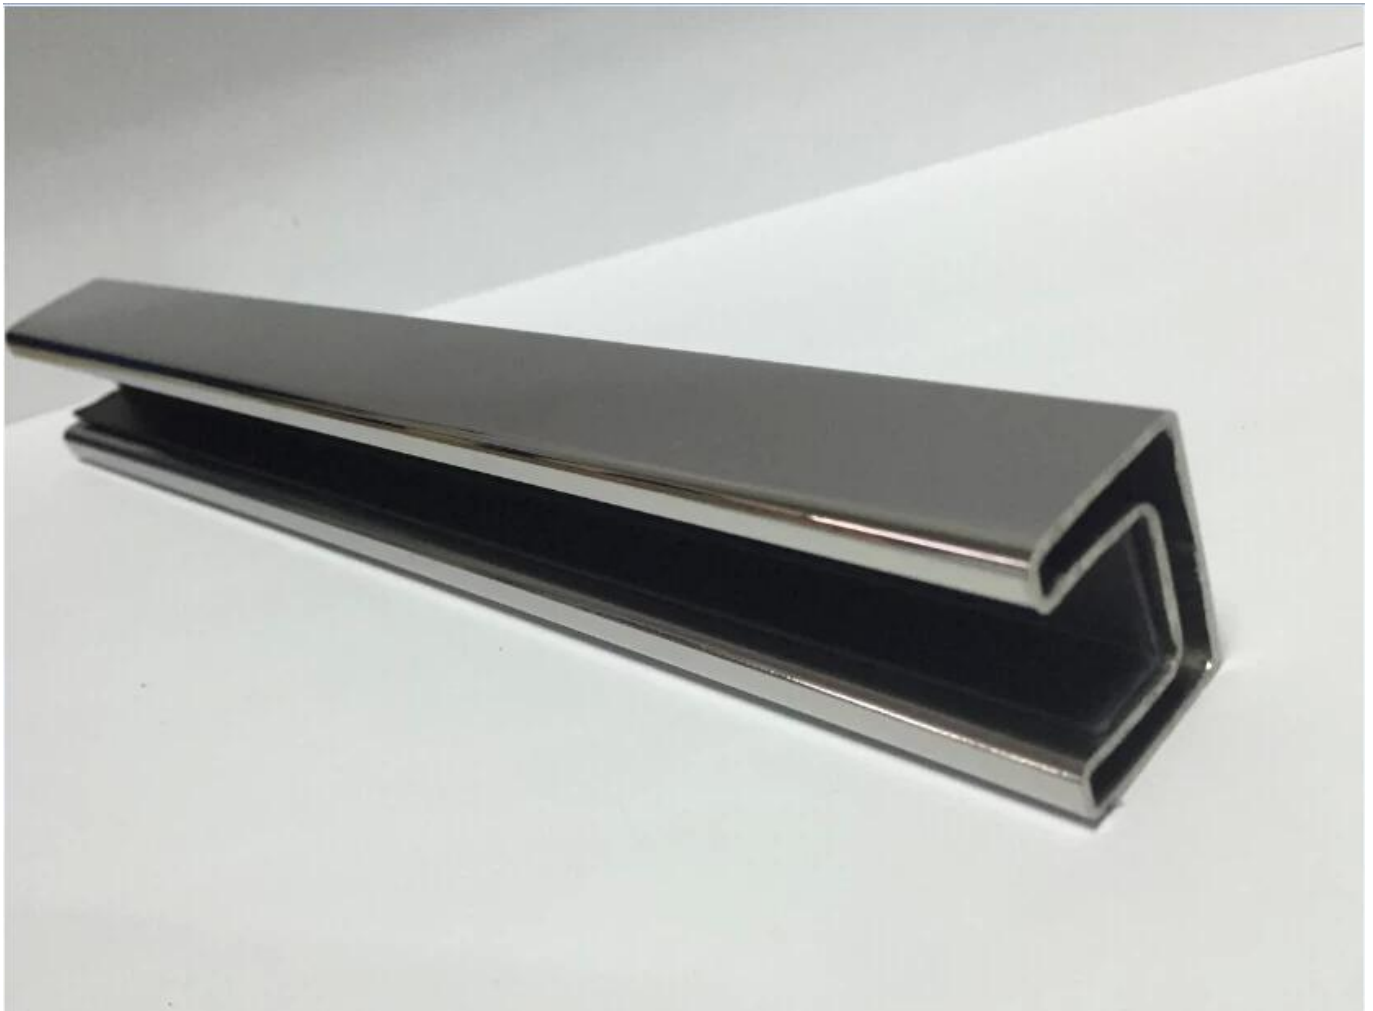

poza stal nierdzewna 316 szczelinowe rury górnej poręczy dla ogrodzenia balustrady ze szkła i szkła

Aby dokonać ogrodzenia i szkła balustrady wiele bardziej bezpieczne i aby wyglądać dobrze i czuć się lepiej, Shenzhen uruchamianie zaoferować inną opcję --- ogrodzenie szklanej rurki szczelinowy szynie stronie.

Oto specyfikacja dla rury szczelinowej:

- stal nierdzewna do wewnątrz ogrodzenia 304
- Stal nierdzewna na zewnątrz ogrodzenia 316
- satynowe wykończenie lustro lub rury szczelinowej
- okrągłe lub kwadratowe dostępne modele
- Armatura ze stali nierdzewnej należą zaślepki, łączniki ściennie, Stolarstwo i kanały z tworzywa sztucznego.

Pls zobacz zdjęcia z rury szczelinowej i wyposażenia:

Square slot handrail series

Round slot handrail series

Zobacz zdjęcia z ogrodzeniem szklaną rurę szczelinową szynie:

Dzięki za widzenia wszelkie needs lub pytanie, kontaktu ze mną swobodnie: