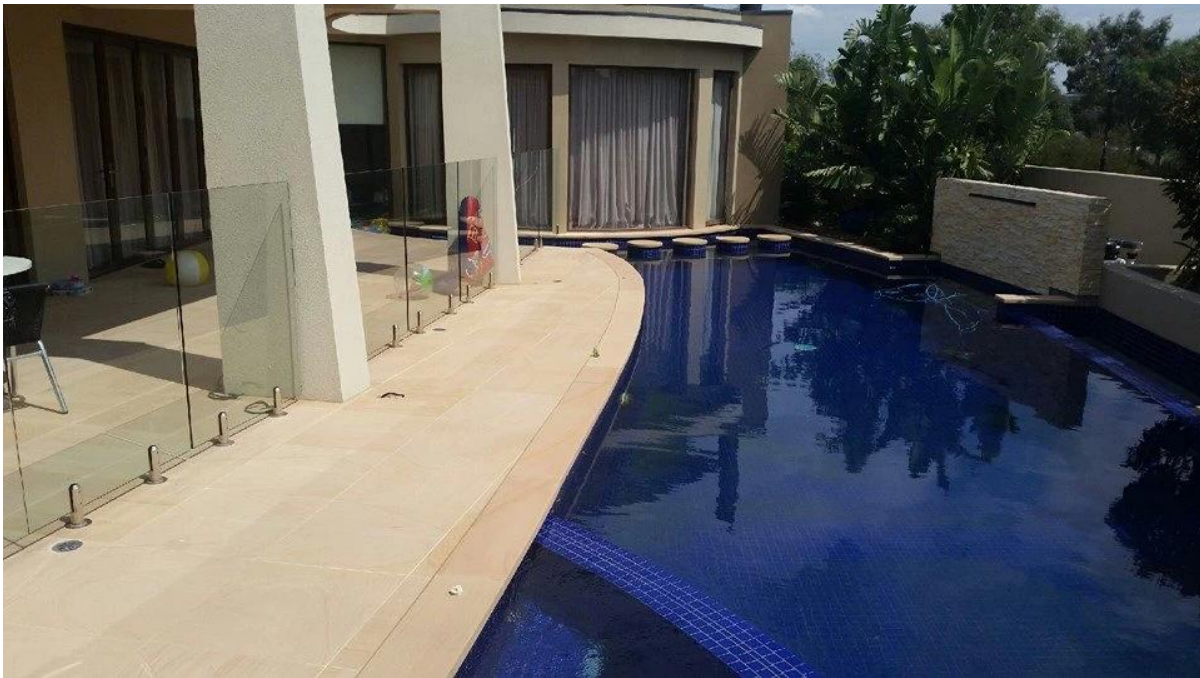

basen ogrodzenia Uchwyt szkła kwadratowa płyta podstawy Czop

Model nr.: KMS-2

Materiał: stal nierdzewna 316, 316L, duplex 2205

Wykończenie: wysoki połysk lub mat polerowana

dla grubości szkła: 10mm-13.52mm

RBM

Mirror

Satin

inny sprzęt ogrodzenia basenu

szkło zatrzask

zawias szkła

G-G2

Jeśli masz jakiegokolwiek zainteresowanie naszymi produktami, prosimy przejść do naszego [strona główna](#) lub skontaktuj się ze mną po więcej szczegółów.