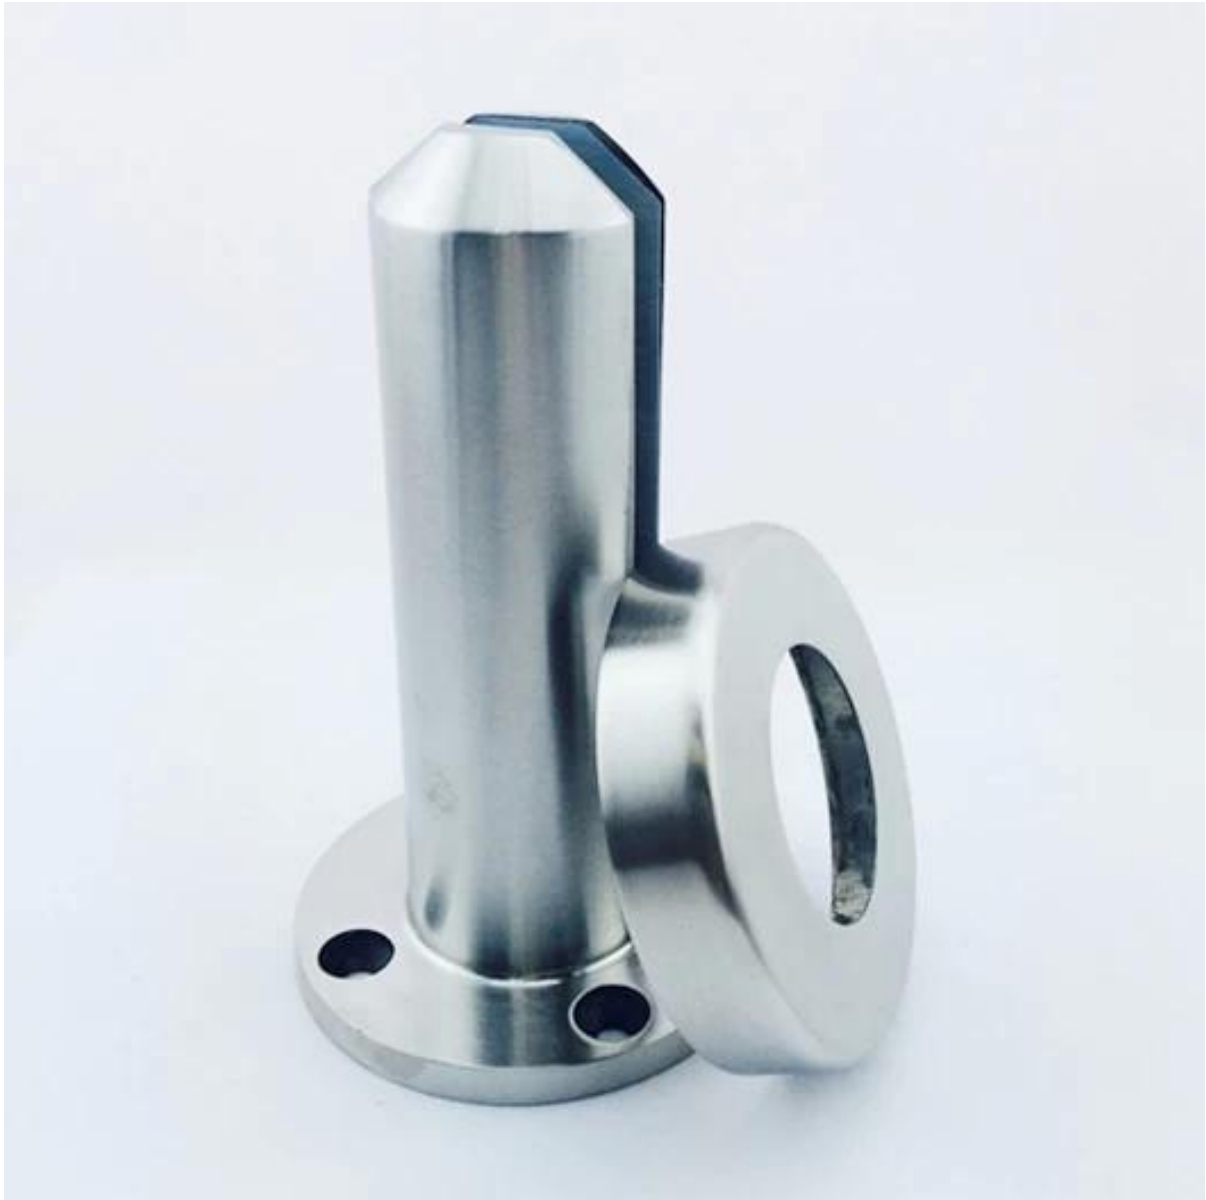

basen ogrodzenia Uchwyt szkła kwadratowa płyta podstawy Czop

Model nr.: KMS-2

Materiał: stal nierdzewna 316, 316L, duplex 2205

Wykończenie: wysoki połysk lub mat polerowana

dla grubości szkła: 10mm-13.52mm

RBM

Mirror

Satin

inny sprzęt ogrodzenia basenu

szkło zatrzask

zawias szkła

G-G2

Jeśli masz jakiegokolwiek zainteresowanie naszymi produktami, prosimy przejść do naszego [strona główna](#) lub skontaktuj się ze mną po więcej szczegółów.