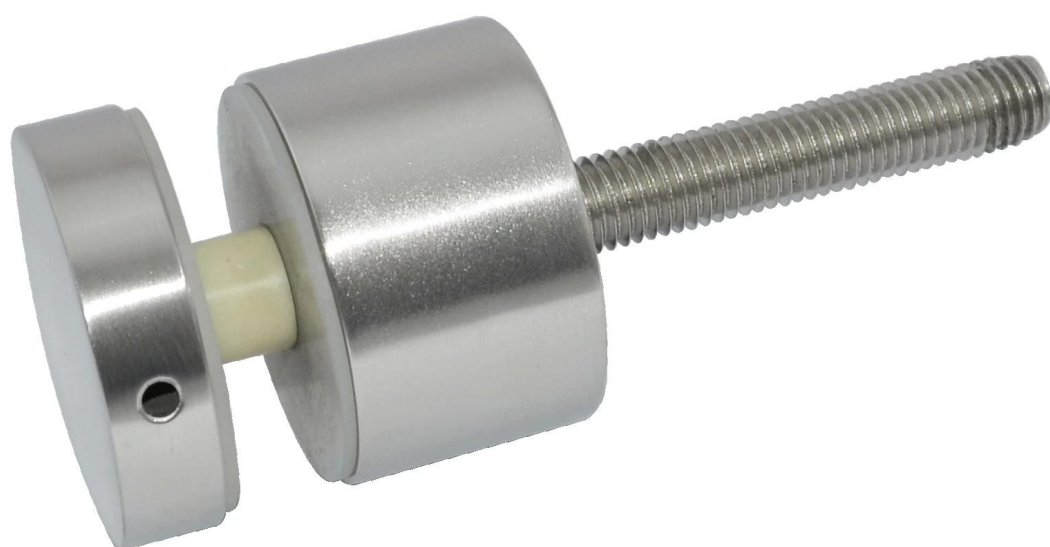

Jeśli masz jakiegokolwiek zainteresowanie naszymi produktami, prosimy przejść do naszego [strona główna](#) lub kontakt for więcej szczegółów.