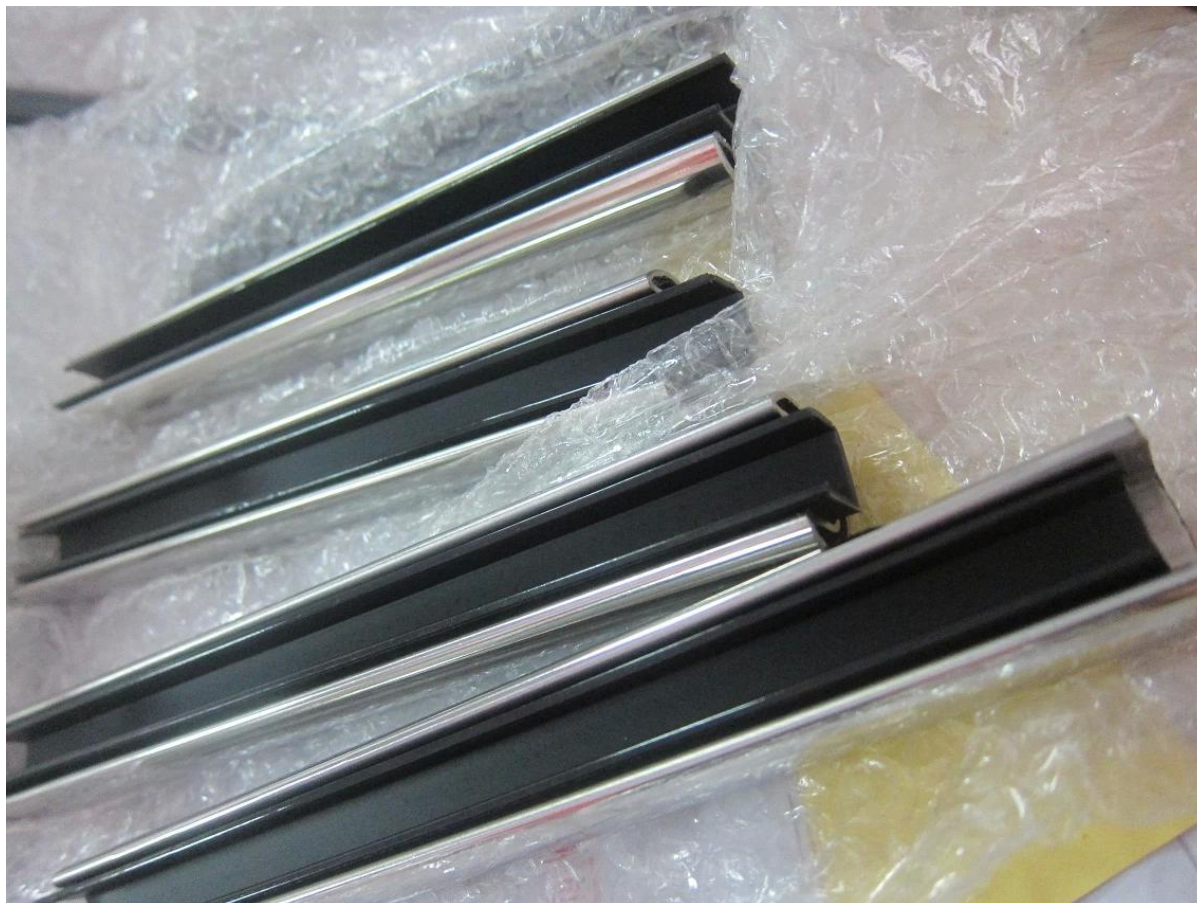

szklana kratownica basenowa z szyną zamykającą z profilu szynowego ze stali nierdzewnej

1. Listwy górne z balustradami w kształcie kwadratu ,

20*25mm slot handrail

5.8 m per length

180 degree joiner

90 degree joiner

Vertical adjustable joiner

Horizontal I adjustable joiner

Wall to handrail joiner

End cap

1). Poziomy, Regulowane złącze w lewo / w prawo
złącze:

2). Pionowy, Regulowane w górę / w dół złącze:

2. Typ okrągły balustrady górne :

3. Pakowanie mini-topów ze stali nierdzewnej 316L 8K:

1 szt. / Wewnętrzna osłona cienkiej folii,

Pakiet 4 - 6 sztuk / pakiet lub 1 sztuka / karton zewnętrzny.