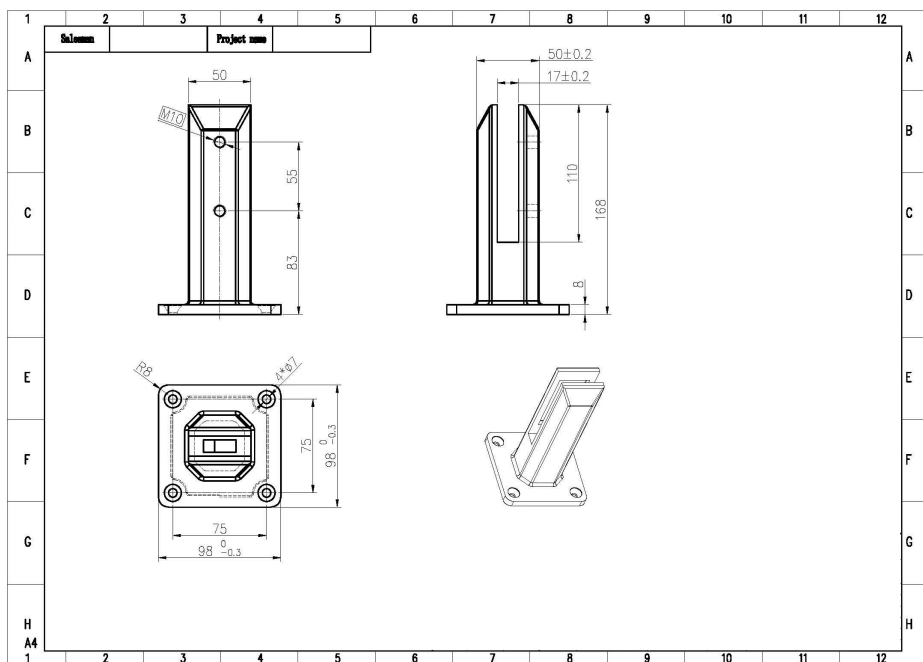

Basen bezpieczne haczykowe kielichowe klamry do 12mm szkła, Do bezramkowego ogrodzenia basenowego, 2 szt. Czopu szklanego na 1 szklany panel

1. Szczegóły dotyczące [Bezpiecznik do basenu hartowanego kielicha do kielicha 12mm](#)

- Model # SBM-2
- zacisk spigotowy ze szkła podstawowego
- zamontowany na ziemi, z 4 śrubami
- stal nierdzewna 316
- wykończenie: szczotkowane

**SBM**  
(Square base model)

**SBM**

2. Rysunek wymiaru dla Bezpiecznik do basenu hartowanego kielicha do kielicha 12mm

3. pakowanie zdjęć do bezpiecznego basenu bezpiecznik ze szkła hartowanego do 12 mm szkła

4. zdjęcie projektowe bezpieczeństwa hartowanego kielicha kłama do 12mm szkła