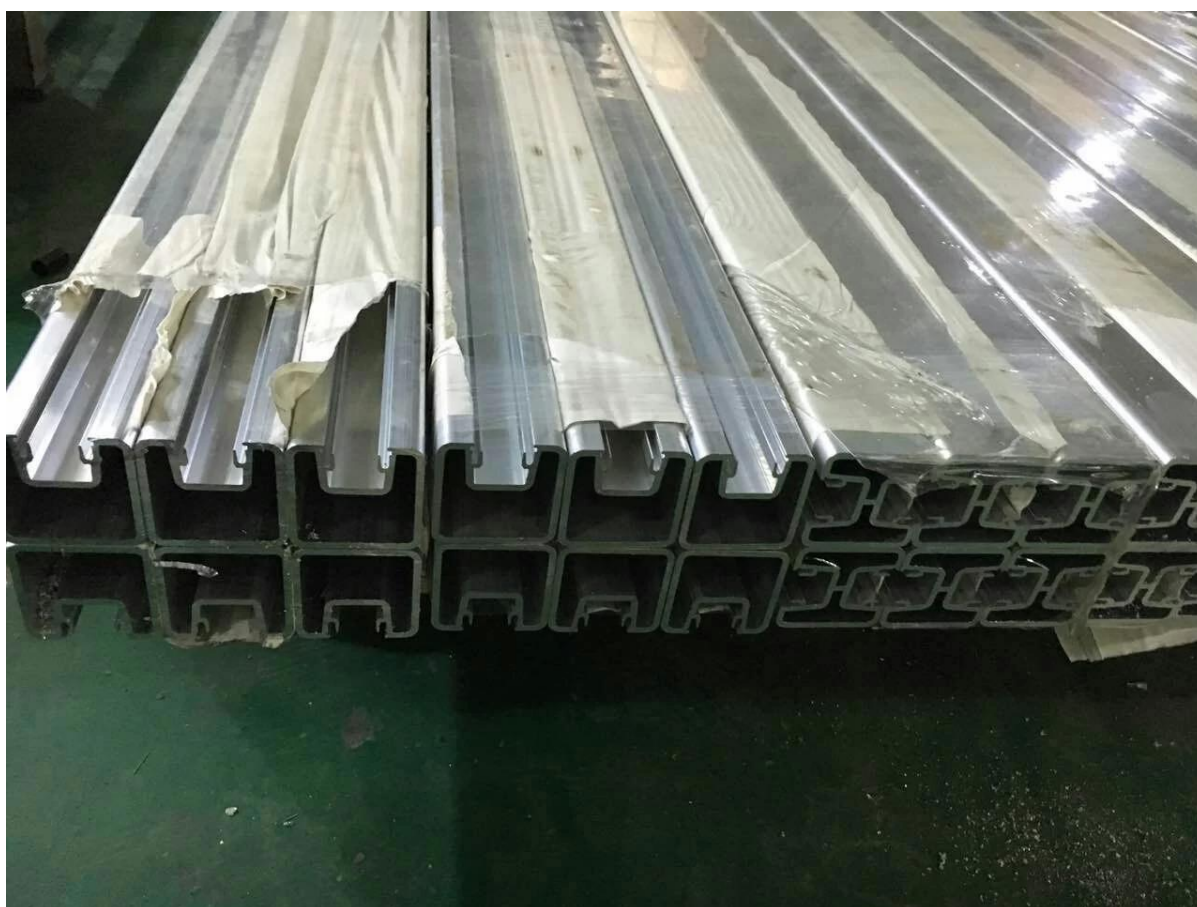

malowana proszkowo aluminium płotu, pół-frame basen szkła ogrodzenia,  
ogrodzenia z aluminium

1. kwadratowe i okrągłe proszkowo aluminium płotu

specyfikacje:

1) kwadratowe aluminiowe płotu: 50 x 50 x 3mm

**Square 1 way**

**Square 2 way  
180 degree**

**Square 2 way  
135 degree**

**Square 2 way  
90 degree**

2) Okrągłe aluminiowa płotu : Średnica 50mm x 3mm

**KEBIL** 科比奥®

**Round 1 way**

**Round 2 way  
180 degree**

## 2. Aluminium Post & Dane poręczy:

1. Materiał: aluminium 6063 T5
2. Wykończenie: malowanie proszkowe w kolorze RAL na zamówienie.  
(Powder Coating jest najbardziej odpowiednie i trwałe powłoki dostępne dla produktów aluminiowych. Szeroka gama kolorów są dostępne, w tym pełnego zakresu Colourbond kolorach).
3. Wysokość postu: 1265mm wysoka lub jak na swoje wymagania.
4. Do szkła o grubości: 10-12mm
5. Wymiary: Rodzaj kwadratowych: 50 x 50 x 3 mm i okrągłe typ: średnica 50 x 3mm
6. 80 x 45 x 2mm poręczy.