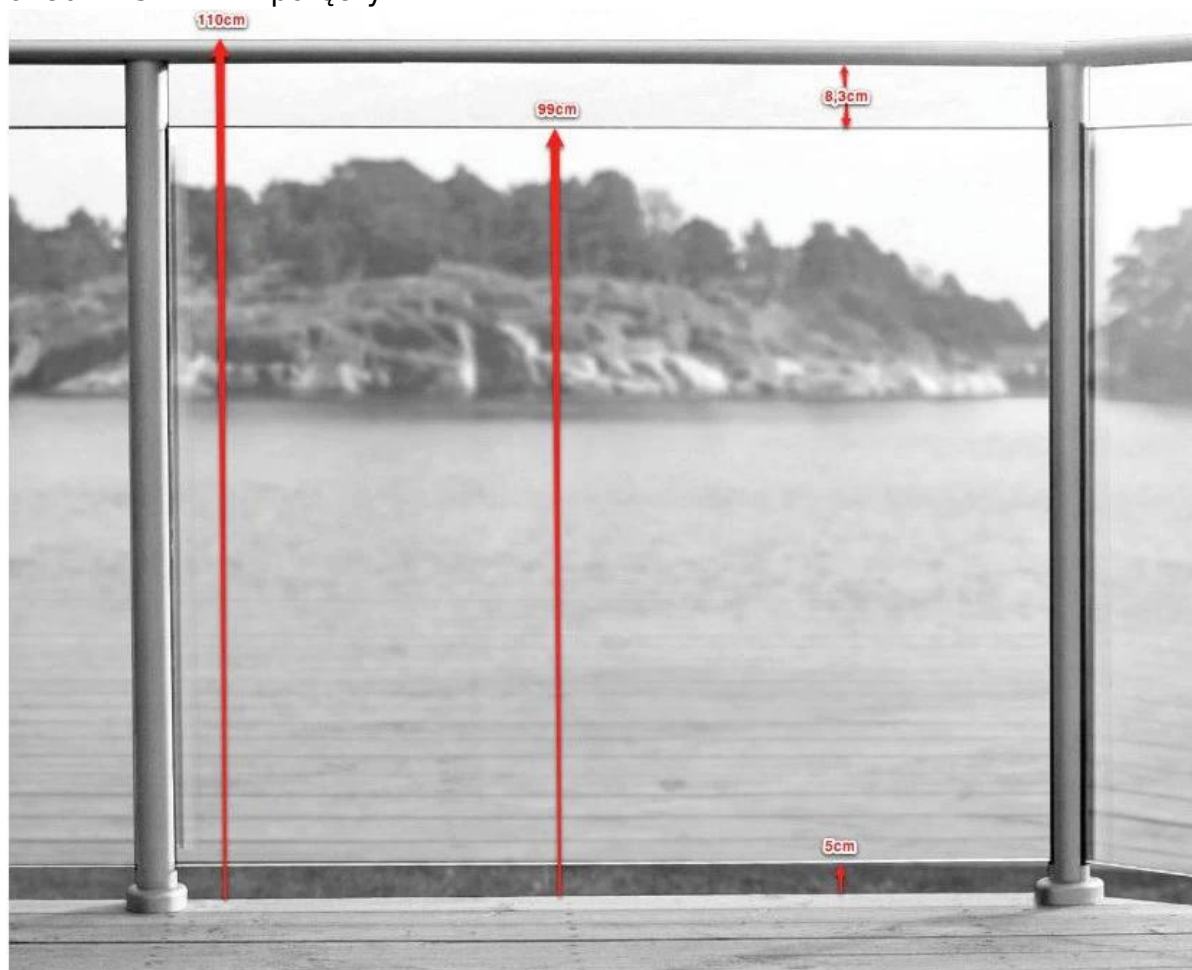

malowana proszkowo aluminium płotu, pół-frame basen szkła ogrodzenia,  
ogrodzenia z aluminium

1. kwadratowe i okrągłe proszkowo aluminium płotu

specyfikacje:

1) kwadratowe aluminiowe płotu: 50 x 50 x 3mm

**Square 1 way**

**Square 2 way  
180 degree**

**Square 2 way  
135 degree**

**Square 2 way  
90 degree**

2) Okrągłe aluminiowa płotu : Średnica 50mm x 3mm

**KEBIL** 科比奥®

**Round 1 way**

**Round 2 way  
180 degree**

**Round 2 way  
135 degree**

**Round 2 way  
90 degree**

## 2. Aluminium Post & Dane poręczy:

1. Materiał: aluminium 6063 T5
2. Wykończenie: malowanie proszkowe w kolorze RAL na zamówienie.  
(Powder Coating jest najbardziej odpowiednie i trwałe powłoki dostępne dla produktów aluminiowych. Szeroka gama kolorów są dostępne, w tym pełnego zakresu Colourbond kolorach).
3. Wysokość postu: 1265mm wysoka lub jak na swoje wymagania.
4. Do szkła o grubości: 10-12mm
5. Wymiary: Rodzaj kwadratowych: 50 x 50 x 3 mm i okrągłe typ: średnica 50 x 3mm
6. 80 x 45 x 2mm poręczy.