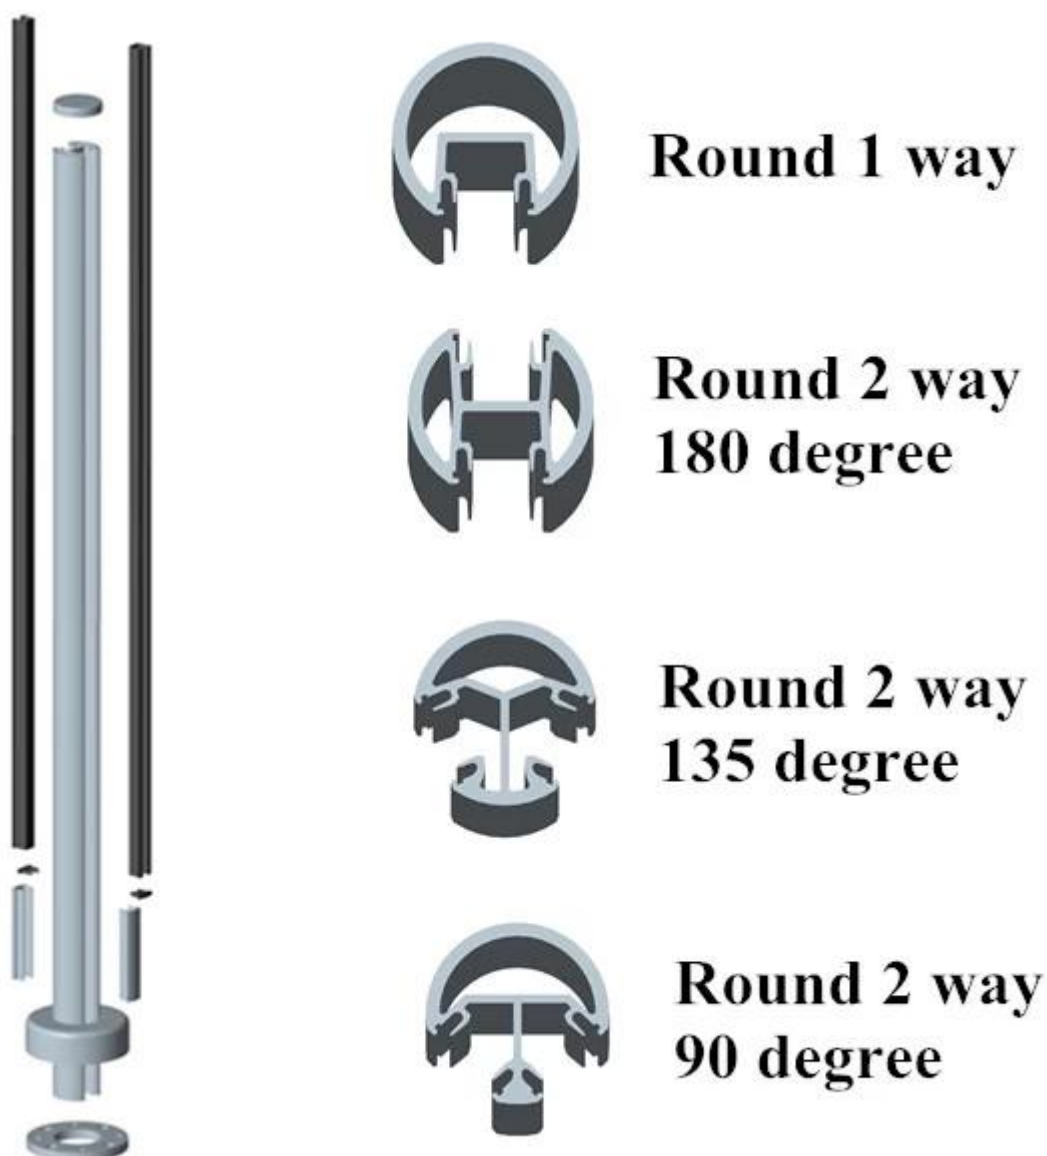

Zastosowanie: wewnątrz / na zewnątrz balkon balustrady, schody poręcz, taras projektowanie itd

Zalety szkła aluminium balustrady postu:

- nie potrzeba na szkło Otwór
- jest łatwy w instalacji
- łatwa do czyszczenia
- elegancki wygląd z
- stabilny i efektywny kosztowo
- Minimalny odbiór bez ograniczeń
- Aby próbka dostępne przed
- available rysunek
- Doświadczony inżynier poręczę dla Ciebie

Poniżej zdjęcie naszego aluminium galss Słupek do lepszego zrozumienia

Square 1 way

**Square 2 way
180 degree**

**Square 2 way
135 degree**

**Square 2 way
90 degree**