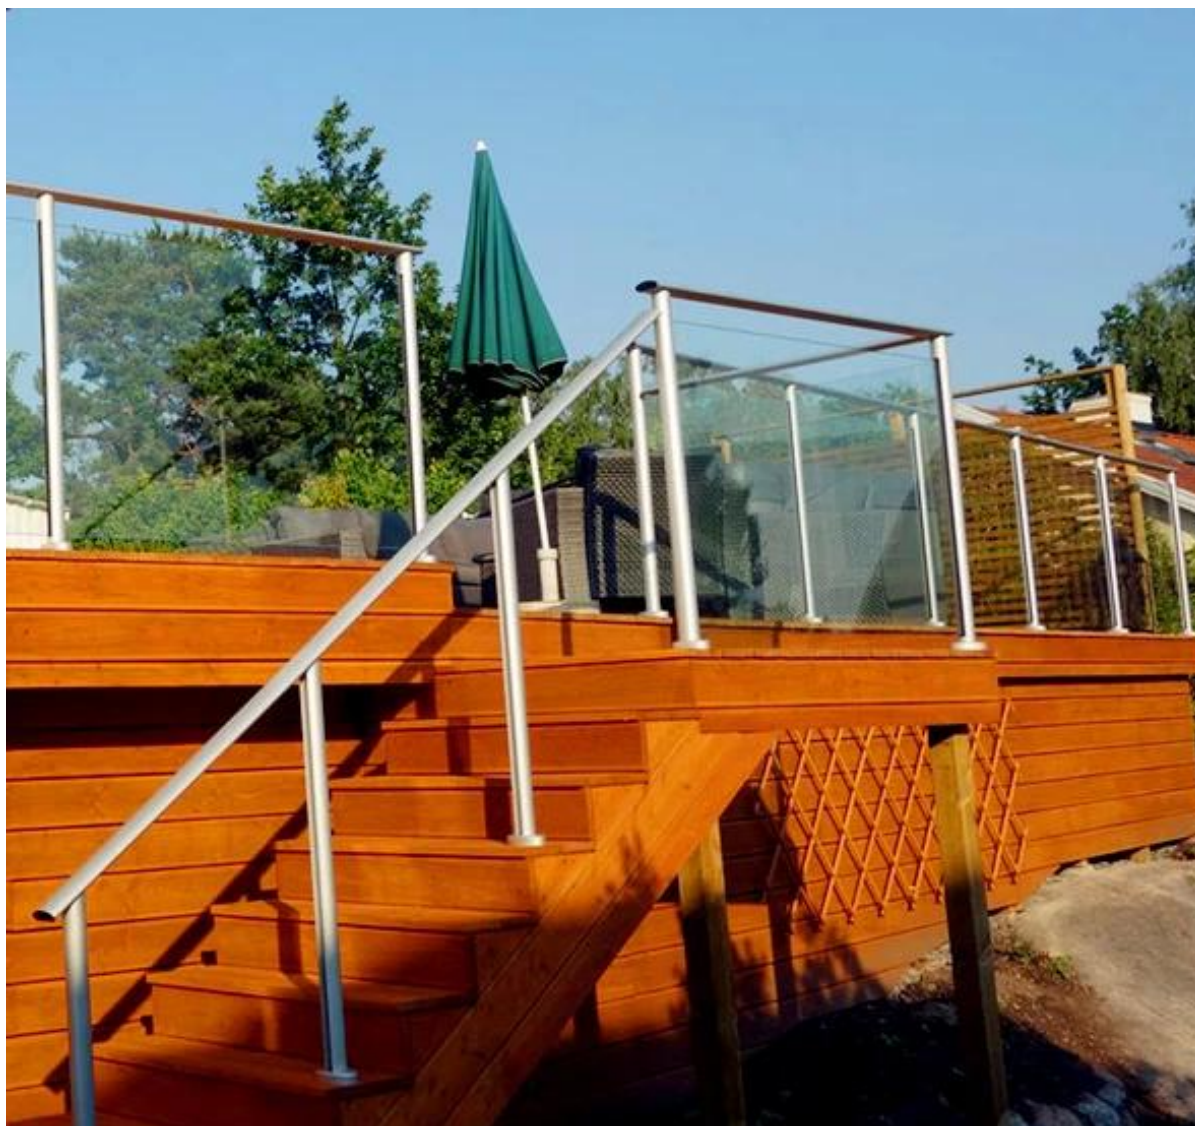

**Square 2 way
90 degree**

jeden zestaw aluminiowego słupka

pokaż projekt balkonu

dla Platforma

dla schodów

Prosimy o kontakt z nami if masz jakiegokolwiek zainteresowanie naszymi produktami.

Adres e-mail: sales03@launch-china.cn