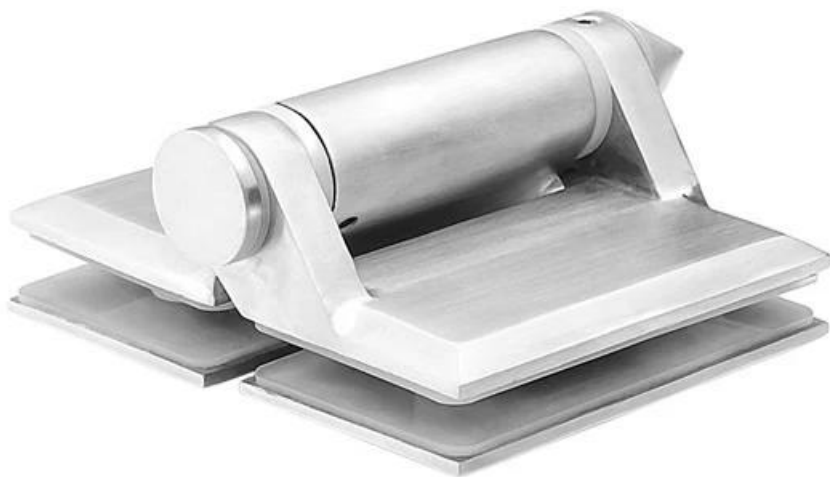

Shenzhen Launch produkuje **najwyższej jakości szklane zawiasy do ogrodzeń basenowych** .

Jest to zawias do szkła typu sprężynowego, który działa przez max. ciężar skrzydła drzwiowego 30kg, grubość drzwi lepiej 8mm lub 10mm.

Cechy zawiasów szklanych do ogrodzeń basenowych-

Model nr.	G-G
Rodzaj	Zawias ze szkła do szkła, sprężynowy
Materiał	Stal nierdzewna 316
koniec	lustro satynowe czarne
Armatura	gumowe wkładki, stożkowa nasadka (lub płaska nasadka na życzenie)

Zdjęcia szklanych zawiasów do ogrodzenia basenu-

G-G2

Zawias do szkła płaskiego -

KEBIL 科比奥®

KEBIL 科比奥®