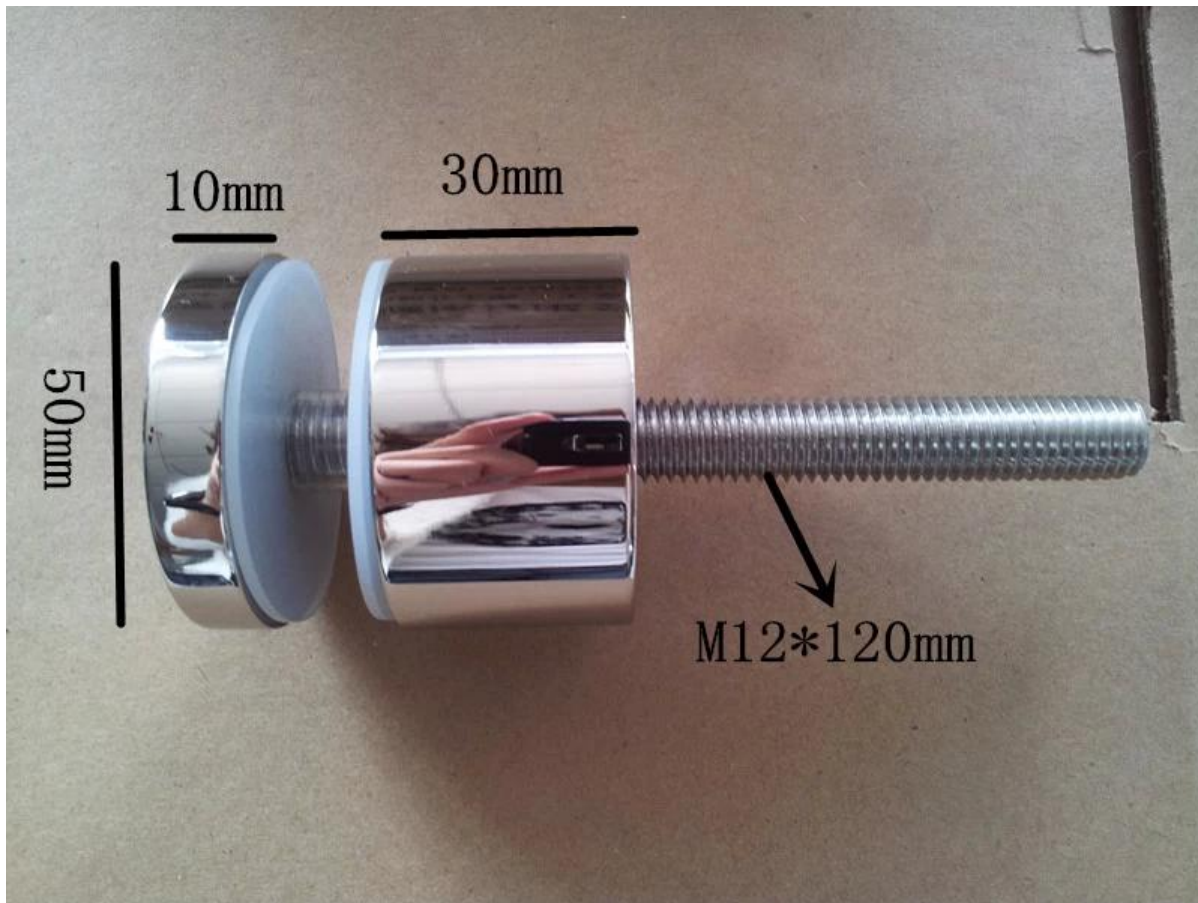

samogwintujący odsunięcia dla bezramowa poręczy, nasza przewaga żadnej mogą być montowane do drewna i Concret

Szkło dla schodów równoległoboku

kwadratowych szkła do balkonies

zwykle 05:56 wystające wspierać jeden panel szklany

Impas w Concret zamontować:

lustro wykończenie i dimention:

satynowe wykończenie:

patowa do drewna zamontować:

Dzięki za odwiedziny!  
Każde zapytanie lub pytania, proszę zostawić mi wiadomość.  
Otrzymasz informację zwrotną w ciągu 24 godzin. ❌