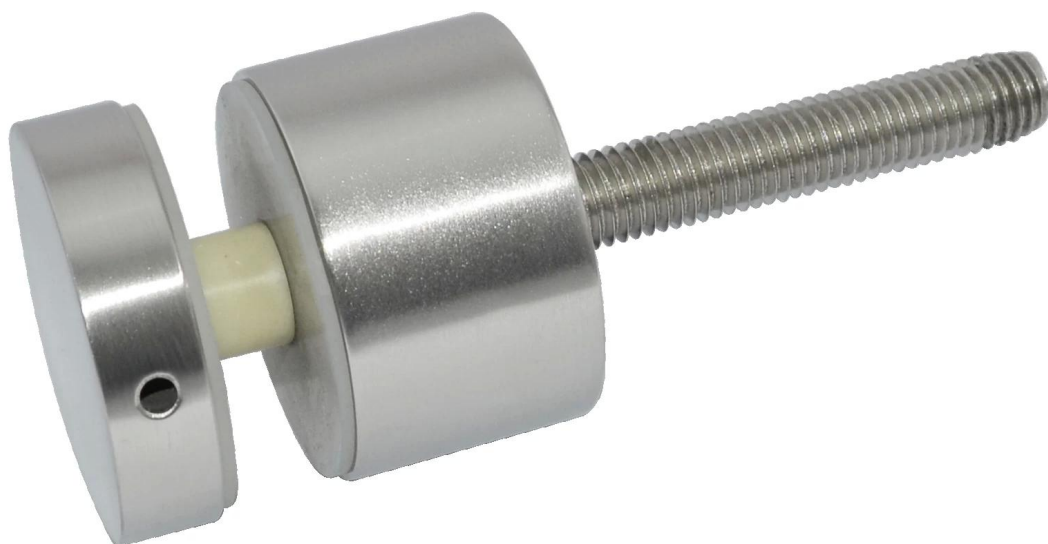

samogwintujący odsunięcia dla bezramowa poręczy, nasza przewaga żadnej mogą być montowane do drewna i Concret

Szkło dla schodów równoległoboku

kwadratowych szkła do balkonies

zwykle 05:56 wystające wspierać jeden panel szklany

Impas w Concret zamontować:

lustro wykończenie i dimention:

satynowe wykończenie:

patowa do drewna zamontować:

Dzięki za odwiedziny!  
Każde zapytanie lub pytania, proszę zostawić mi wiadomość.  
Otrzymasz informację zwrotną w ciągu 24 godzin. ❌