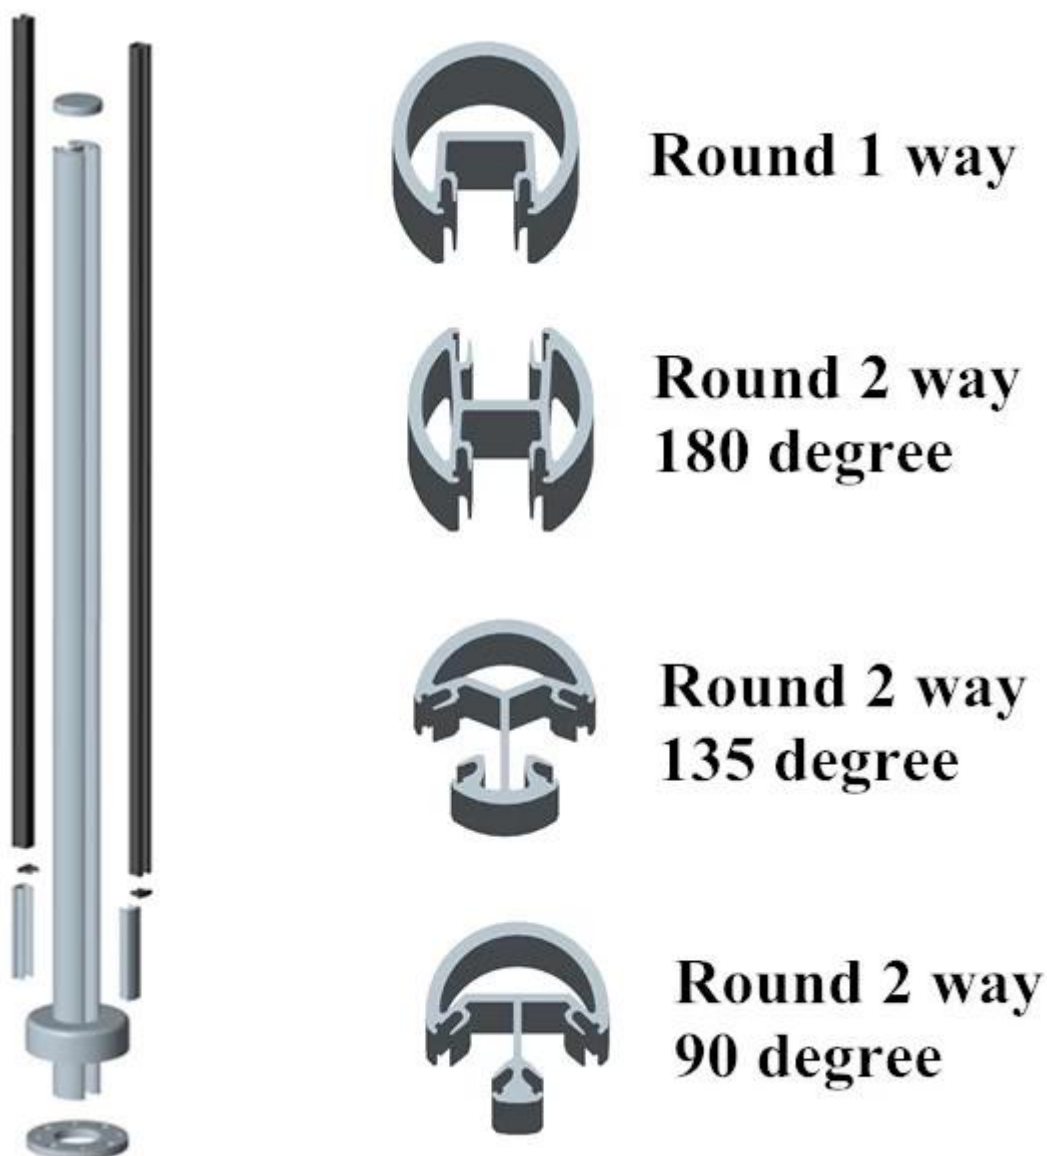

Balustrady z aluminium jest niedrogi i piękny design basen ogrodzenia. Srebrny kolor jest najbardziej popularny kolor w proszku.

Dane techniczne:

- Material: aluminium 6063 T5
- Finish: Malowanie proszkowe szary lub czarny lub srebrny kolor, jak na swoje wymagania
- Different Typy: w jedną stronę; 2 sposób 180 stopni; 2 sposób 135 stopni; 2 sposób 90 stopni
- Okrągły lub kwadratowy kształt dostępne
- Application: Balustrady ze szkła pół bezramowa do basenów

Typ Runda:

Square Typ:

**Square 1 way**

**Square 2 way  
180 degree**

**Square 2 way  
135 degree**

**Square 2 way  
90 degree**