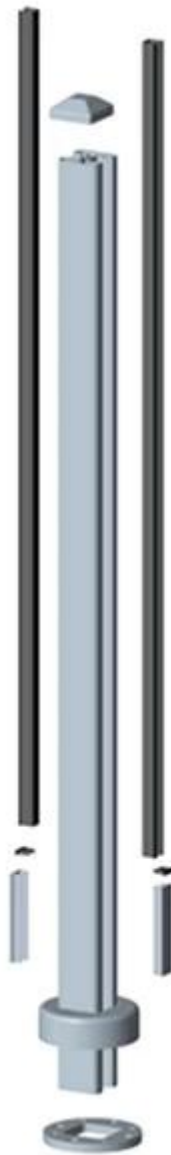

basen pół-bezramowe szkło ogrodzenia to kolejny popularny styl szkła ogrodzenia.

Produkujemy wszystkie modele profili aluminiowych dla **Aluminiowe profile Bezramowe naczepy do szkła Szermierka Posty**

1.Round typy:

- round jeden sposób, po
- round połowie postu
- round dwukierunkowy pisać o 90°
- round dwukierunkowy pisać o 180°
- round dwukierunkowy zakładać 135°

Round 1 way

**Round 2 way
180 degree**

**Round 2 way
135 degree**

**Round 2 way
90 degree**

2. Plac typy:

- square jeden sposób stanowisko
- square połowie drogi po
- square dwa sposobem pocztowe 90°
- square dwukierunkowy pisać o 180°
- square dwukierunkowy zakładać 135°

Square 1 way

**Square 2 way
180 degree**

**Square 2 way
135 degree**

**Square 2 way
90 degree**

więcej informacji na temat aluminium postu:

1. materiał: aluminium 6061 lub 6063
2. Wykończenie T5
3. powierzchni: malowanie proszkowe / anodowanie
4. stosowane do ogrodzenia szkła hartowanego 10-12mm
5. podstawa do montażu i rdzeń dziura dostępne są zarówno do montażu
6. na basen ogrodzenia schody, balkon, ogród, ogrodzenie
7. niski koszt, przeciw rdzy, projektowanie urody
8. łatwo assemblying
9. portu Shenzhen