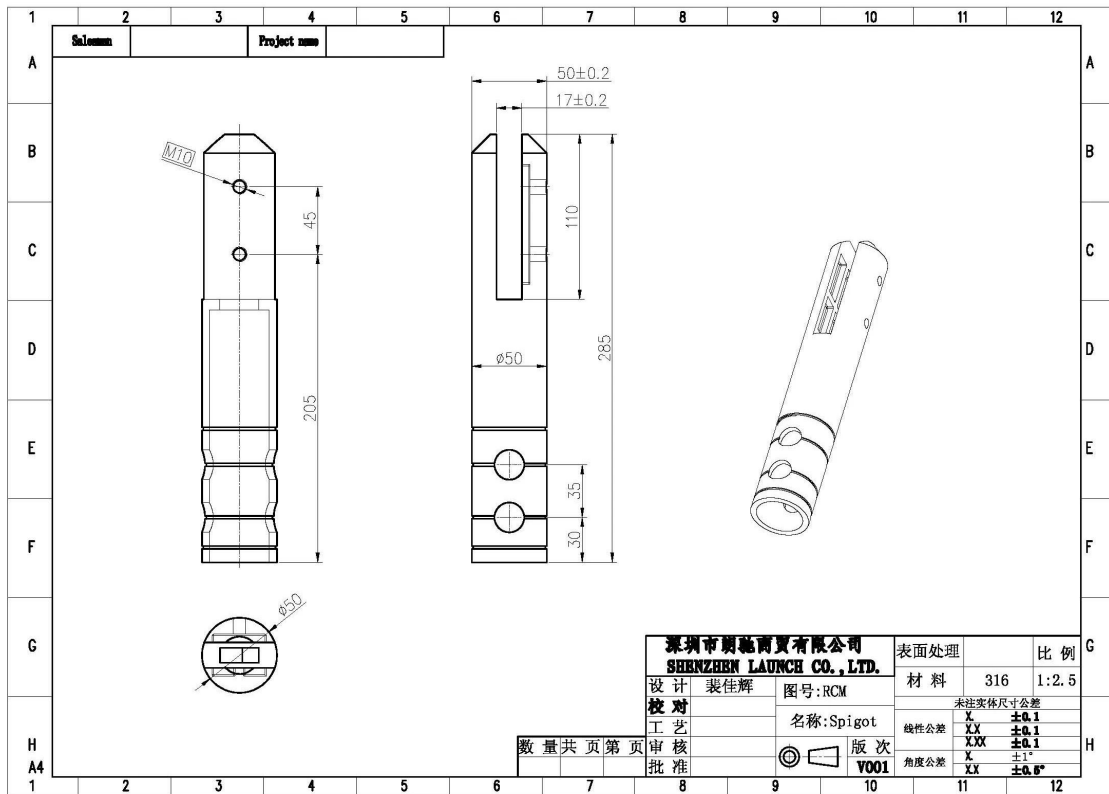

Mamy 4 rodzaje czopy bezramowych szklanych jak poniżej:

Kwadratowa płyta bazowa kurek 316 lub stal nierdzewna +2.205

**SBM**

Wymiary: SBM

Czop kwadratowy rdzeń wiertła ze stali nierdzewnej 316/2205

SCM

Wymiary SCM:

Project name

Shenzhen Launch Co., Ltd

数量共页第页

<b>深圳市朗翰商贸有限公司</b> <b>SHENZHEN LAUNCH CO., LTD.</b>		表面处理
设计	裴佳辉	材料
校对		图号:SCM
工艺		名称:Spigot
审核		线性公差
批准		角度公差
		版次
		Y001

Okrągła płyta czop 316/2205 SS

RBM

Wymiary KMS:

RCM

Wymiary RCM

**Szczegółowe informacje na temat innych hardware's Uprzejmie proszę przejść through naszych stron internetowych i dowiedzieć się więcej informacji.**

Jesteś zawsze mile widziane, aby wysłać zapytania lub wizytę.