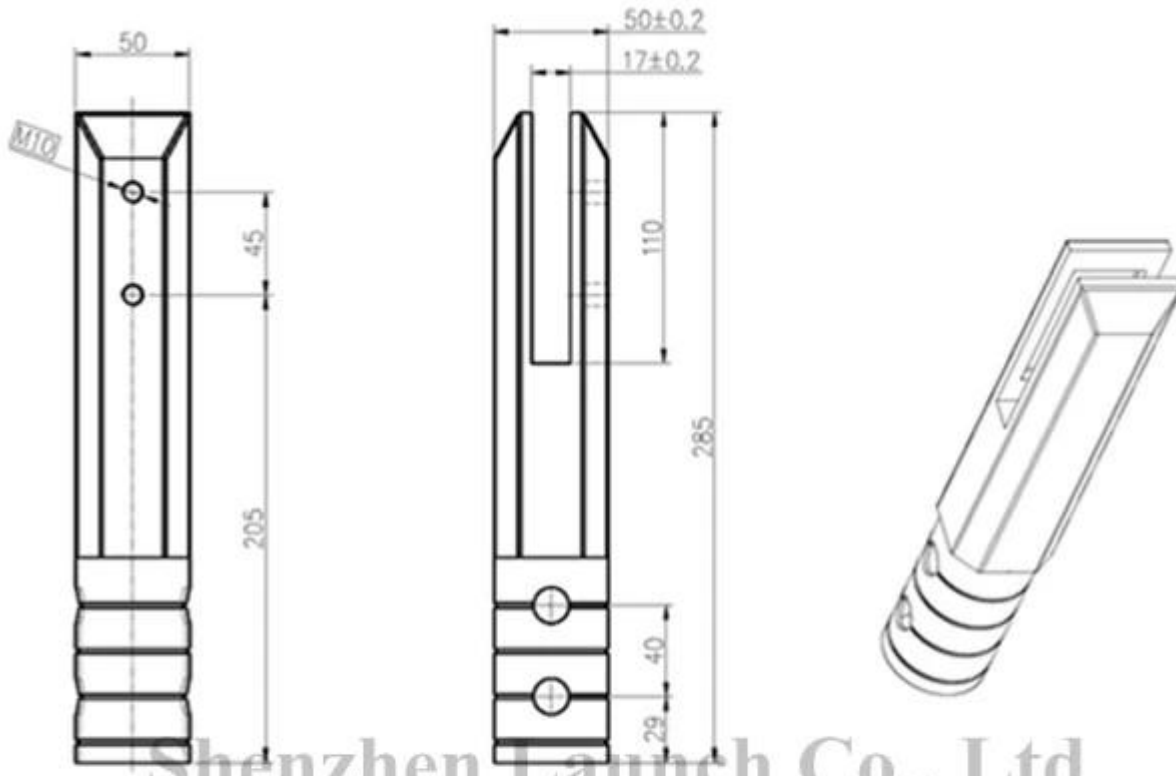

Mamy 4 rodzaje czopy bezramowych szklanych jak poniżej:

Kwadratowa płyta bazowa kurek 316 lub stal nierdzewna +2.205

**SBM**

Wymiary: SBM

Czop kwadratowy rdzeń wiertła ze stali nierdzewnej 316/2205

SCM

Wymiary SCM:

Project name

Shenzhen Launch Co., Ltd

数量共页第页

<b>深圳市朗翰商贸有限公司</b> <b>SHENZHEN LAUNCH CO., LTD.</b>		表面处理
设计	裴佳辉	材料
校对		图号:SCM
工艺		名称:Spigot
审核		线性公差
批准		角度公差
		版次
		Y001

Okrągła płyta czop 316/2205 SS

RBM

Wymiary KMS: