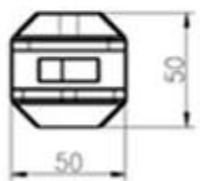

数量共页第页

深圳市朗翰商贸有限公司 SHENZHEN LAUNCH CO., LTD.		表面处理
设计	裴佳辉	材料
校对		图号:SCM
工艺		名称:Spigot
审核		线性公差
批准		角度公差
		版次
		Y001

Okrągła płyta czop 316/2205 SS