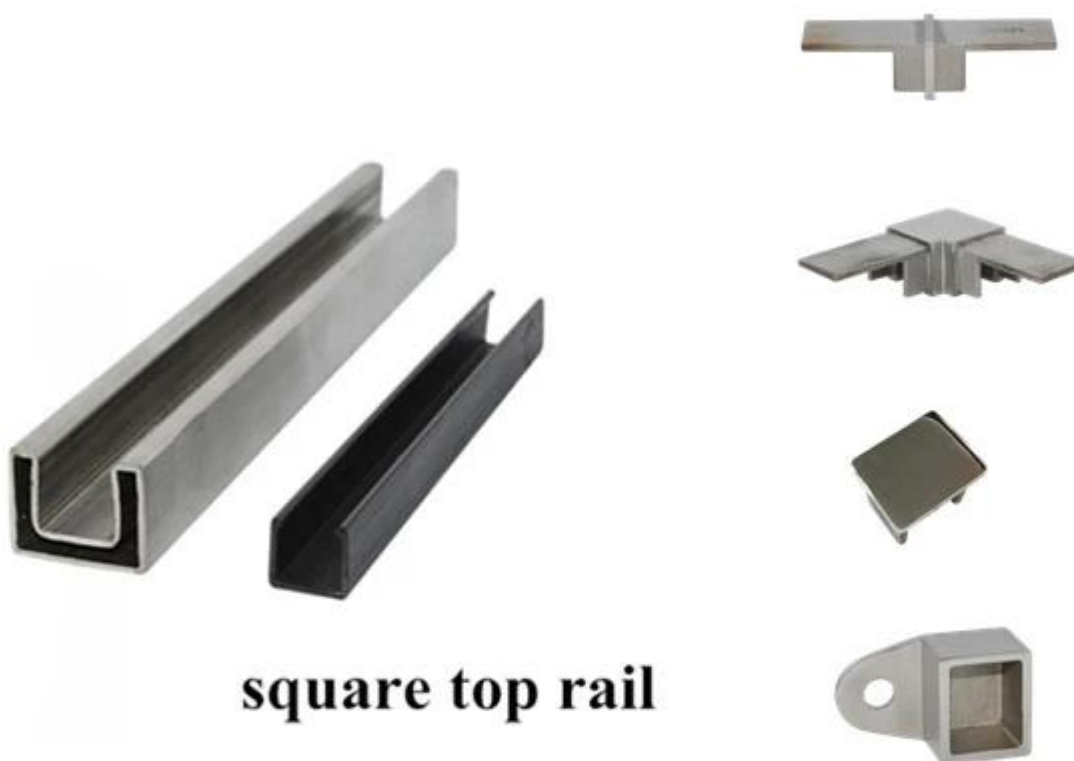

Shenzhen uruchomienie oferuje stali nierdzewnej 316L o wysokiej jakości **Gniazdo dla systemu poręczy balustrady szklanej 10-12mm,**

[kwadratowe gniazdo zestawu poręczy](#)

square top rail

[Okrągłe gniazdo zestawu poręczy](#)

Round top rail