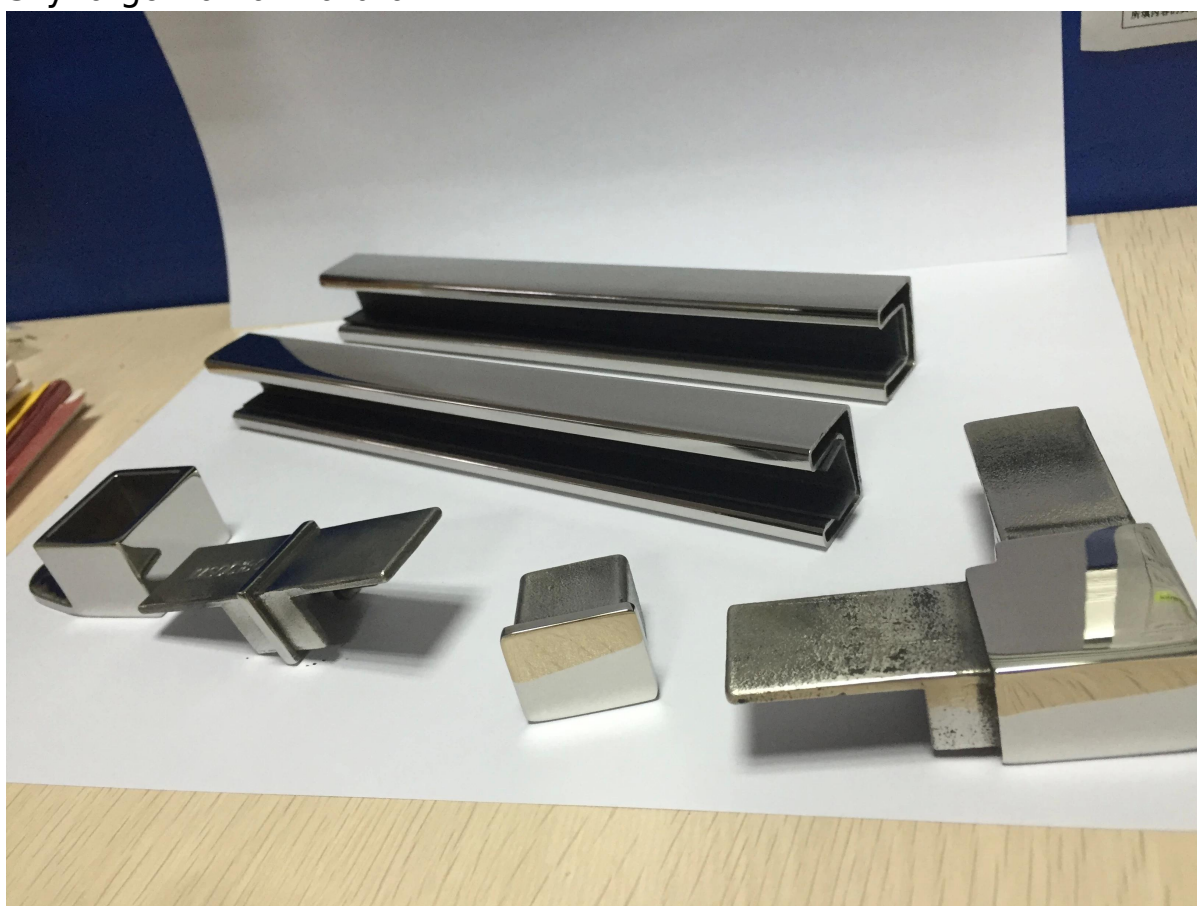

Detale

Square Typ & Typ Okrągły

**square top rail**

**Round top rail**

Projekt

Szyna górna i armatura

Opakowanie & Delibery

Fabryka