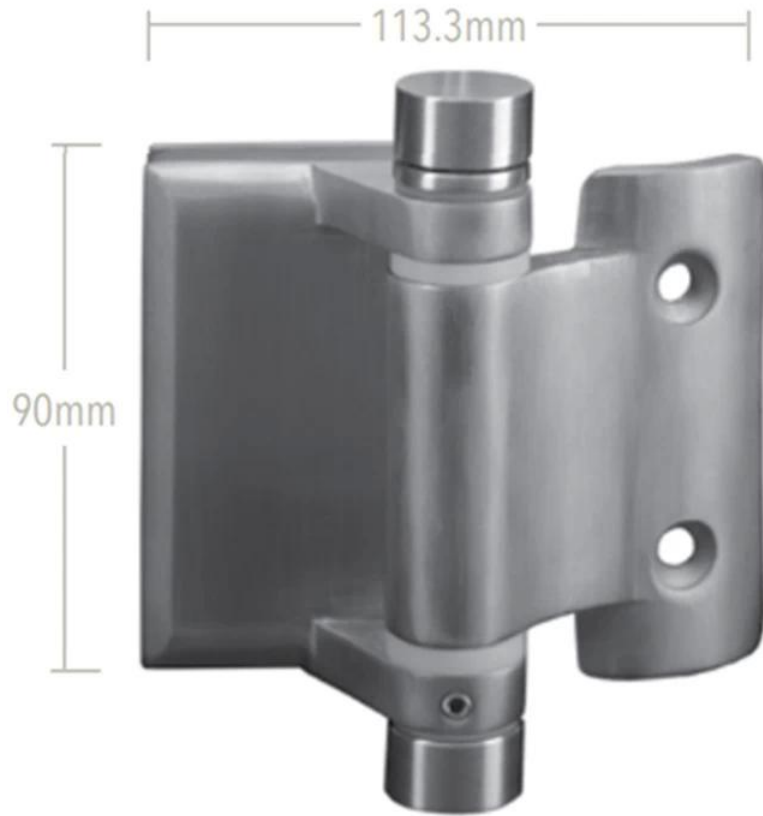

Wysokiej jakości stal nierdzewna 316, matowa czarna, malowana proszkowo, nowoczesny wygląd  
Sprężynowy regulowany zawias ze szkła o 180 stopni do szklanego zawiasu basenowego, do stosowania w szklanych bramach o grubości 8-12 mm.

### 1) .Specyfikacja sprężynowego szkła 180 ° do szklanego zawiasu basenu

Grubość bramy basenowej	8mm 10mm 12mm
Materiał	Stal nierdzewna 316
koniec	satyna, lustro, czarny mat
Maks. ciężar skrzydła drzwi	30kg
MOQ	1 para = 2 szt

### 2). Zdjęcia szklanych zawiasów regulowanych w zakresie 180 stopni

**3). Rysunek otworu szklanej bramy dla zawiasu i zatrzasku szklanego -**

4). Więcej modeli zawiasów szklanych ze stali nierdzewnej -

**KEBIL** 科比奥®

GLASS TO 42.4mm ROUND POST

GLASS TO WALL / SQUARE POST

5). Zdjęcia projektowe ogrodzenia basenu ze szklanymi zawiasami -