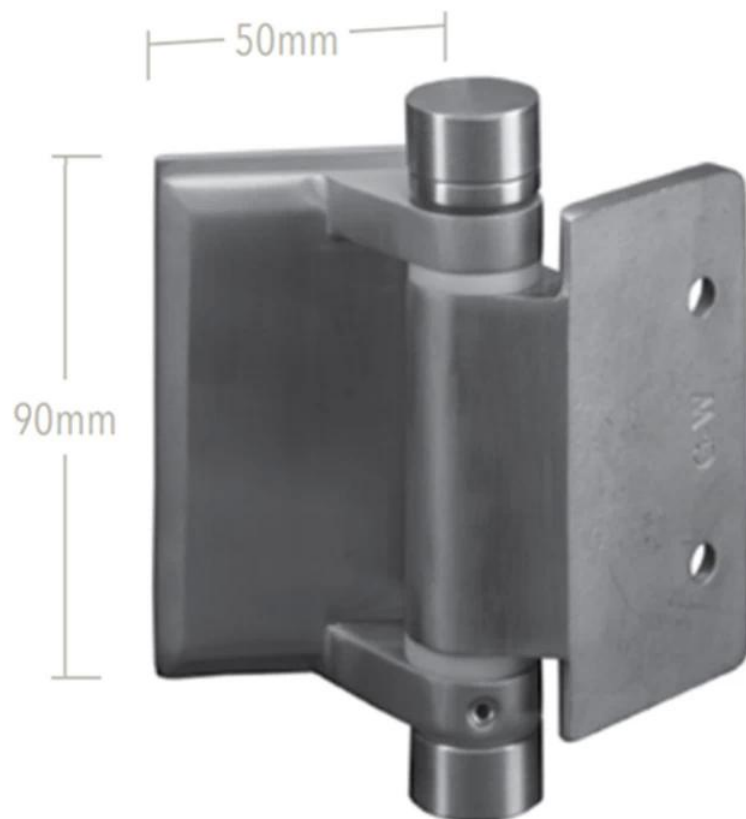

Wysokiej jakości stal nierdzewna 316, matowa czarna, malowana proszkowo, nowoczesny wygląd  
Sprężynowy regulowany zawias ze szkła o 180 stopni do szklanego zawiasu basenowego, do stosowania w szklanych bramach o grubości 8-12 mm.

### 1) .Specyfikacja sprężynowego szkła 180 ° do szklanego zawiasu basenu

Grubość bramy basenowej	8mm 10mm 12mm
Materiał	Stal nierdzewna 316
koniec	satyna, lustro, czarny mat
Maks. ciężar skrzydła drzwi	30kg
MOQ	1 para = 2 szt

### 2). Zdjęcia szklanych zawiasów regulowanych w zakresie 180 stopni

**3). Rysunek otworu szklanej bramy dla zawiasu i zatrzasku szklanego -**

4). Więcej modeli zawiasów szklanych ze stali nierdzewnej -

**KEBIL** 科比奥®

GLASS TO 42.4mm ROUND POST

GLASS TO WALL / SQUARE POST

5). Zdjęcia projektowe ogrodzenia basenu ze szklanymi zawiasami -