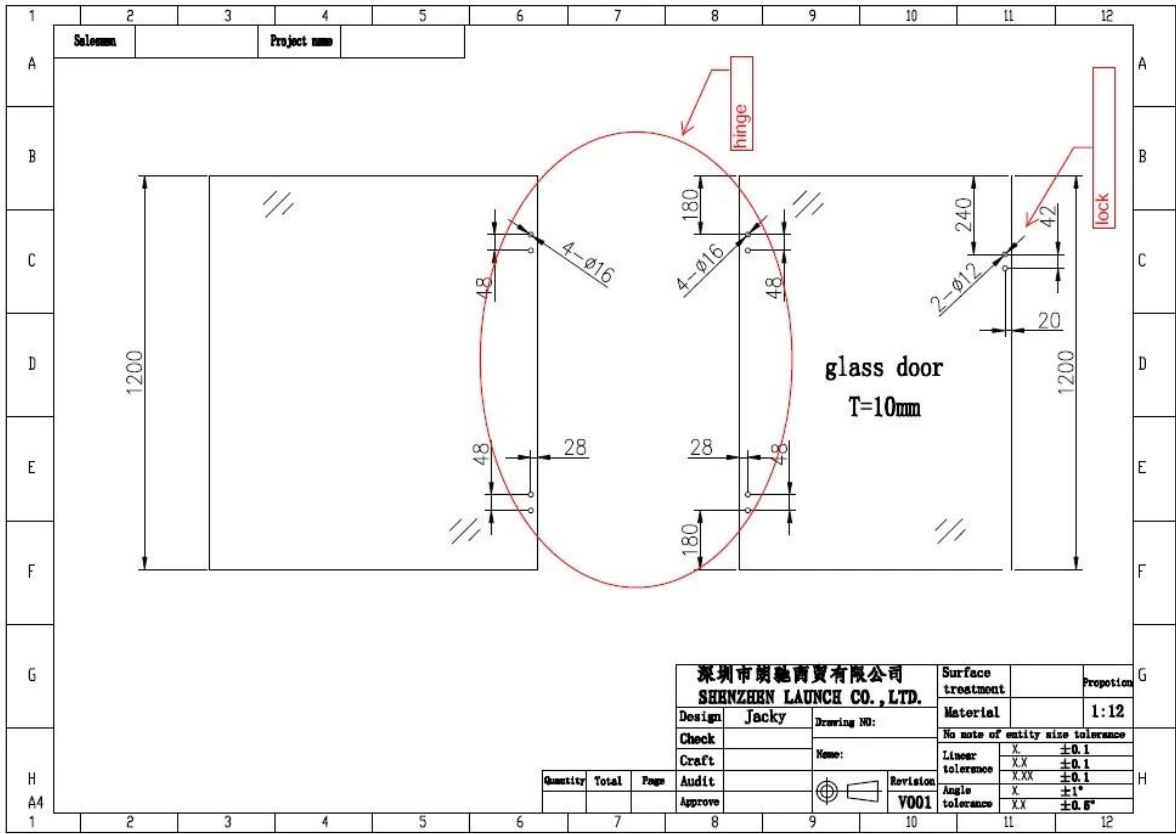

### 1) .Specyfikacja sprężynowego szkła 180 ° do szklanego zawiasu basenu

Grubość bramy basenowej	8mm 10mm 12mm
Materiał	Stal nierdzewna 316
koniec	satyna, lustro, czarny mat
Maks. ciężar skrzydła drzwi	30kg
MOQ	1 para = 2 szt

### 2). Zdjęcia szklanych zawiasów regulowanych w zakresie 180 stopni

**3). Rysunek otworu szklanej bramy dla zawiasu i zatrzasku szklanego -**

4). Więcej modeli zawiasów szklanych ze stali nierdzewnej -

**KEBIL** 科比奥®

GLASS TO 42.4mm ROUND POST

GLASS TO WALL / SQUARE POST

5). Zdjęcia projektowe ogrodzenia basenu ze szklanymi zawiasami -