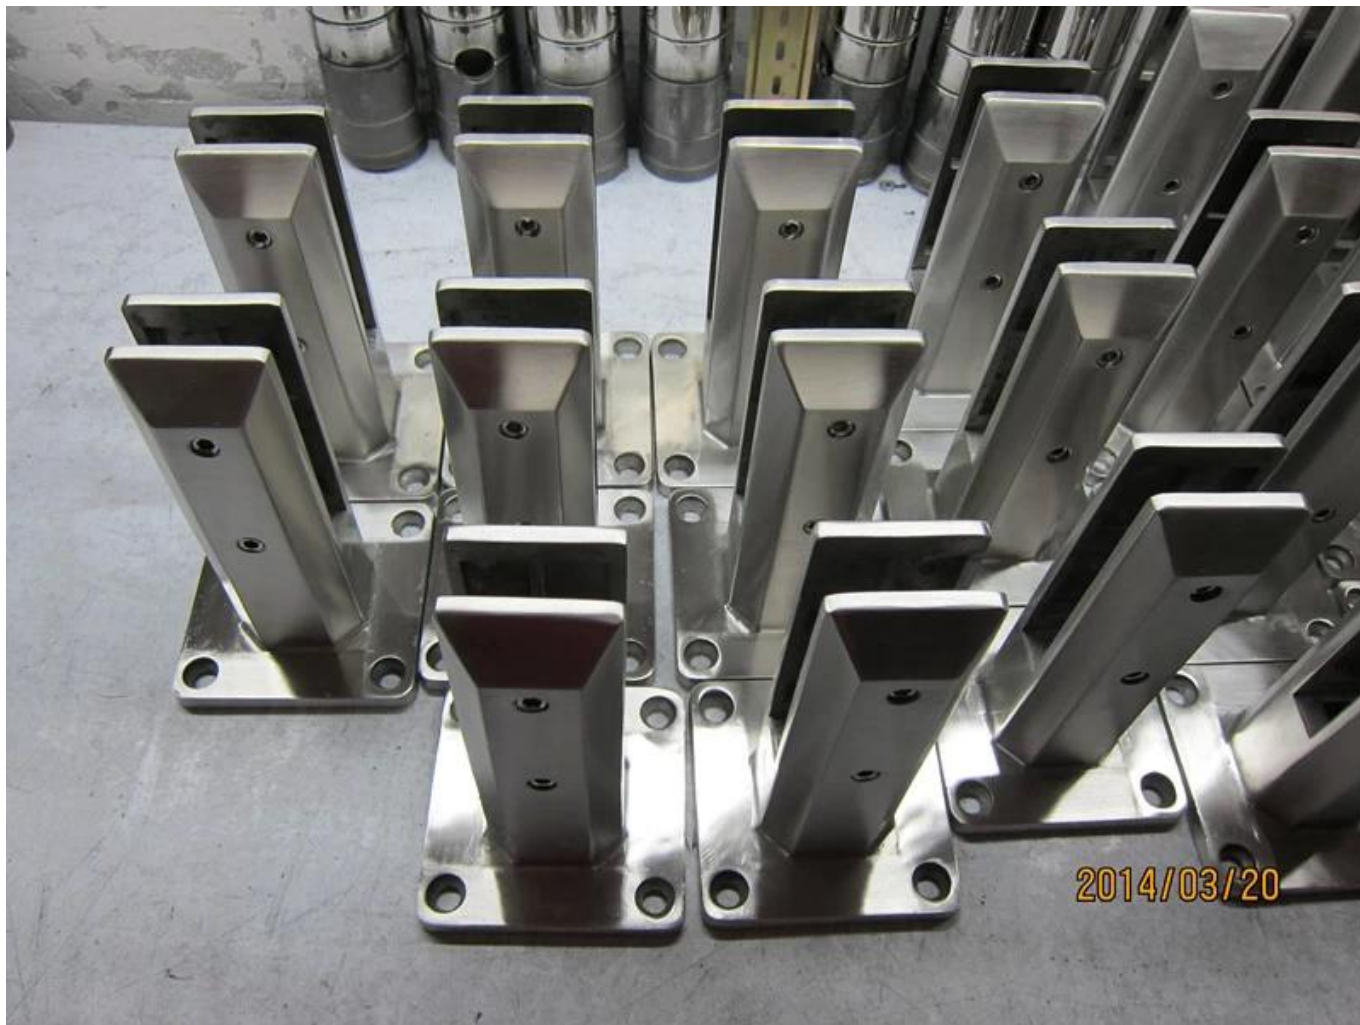

kwadrat pokład montażu szkła kurek 316 stali  
nierdzewnej pasywacja leczenie 168MM  
wysokości, do szkła basen ogrodzenia

Szczegóły dotyczące [kwadratowych pokładu mount szkła kurek ze stali nierdzewnej 316 pasywacja leczenie](#)

- Model # SBM-2
- mocowanie do pokładu
- z pasywacja leczenie
- 316 ze stali nierdzewnej
- casting w magazynie (nie polerowany nie pakowane jeszcze)
- okrągły czop szkła płyta podstawy
- z pokrywa dolna

Zdjęcia na pokładzie kwadratowych mount szkła kurek ze stali  
nierdzewnej 316

**KEBIL** 科比奥®

**SBM**

**SBM**

**KEBIL** 科比奥®

Zdjęcia opakowania kwadratowych talii mount szkła kurek 316 ze stali nierdzewnej

pokładu ofsquare zdjęcie projektu montażu szkła kurek 316 ze stali

nierdzewnej wokół basenów i balkonem obszarów.