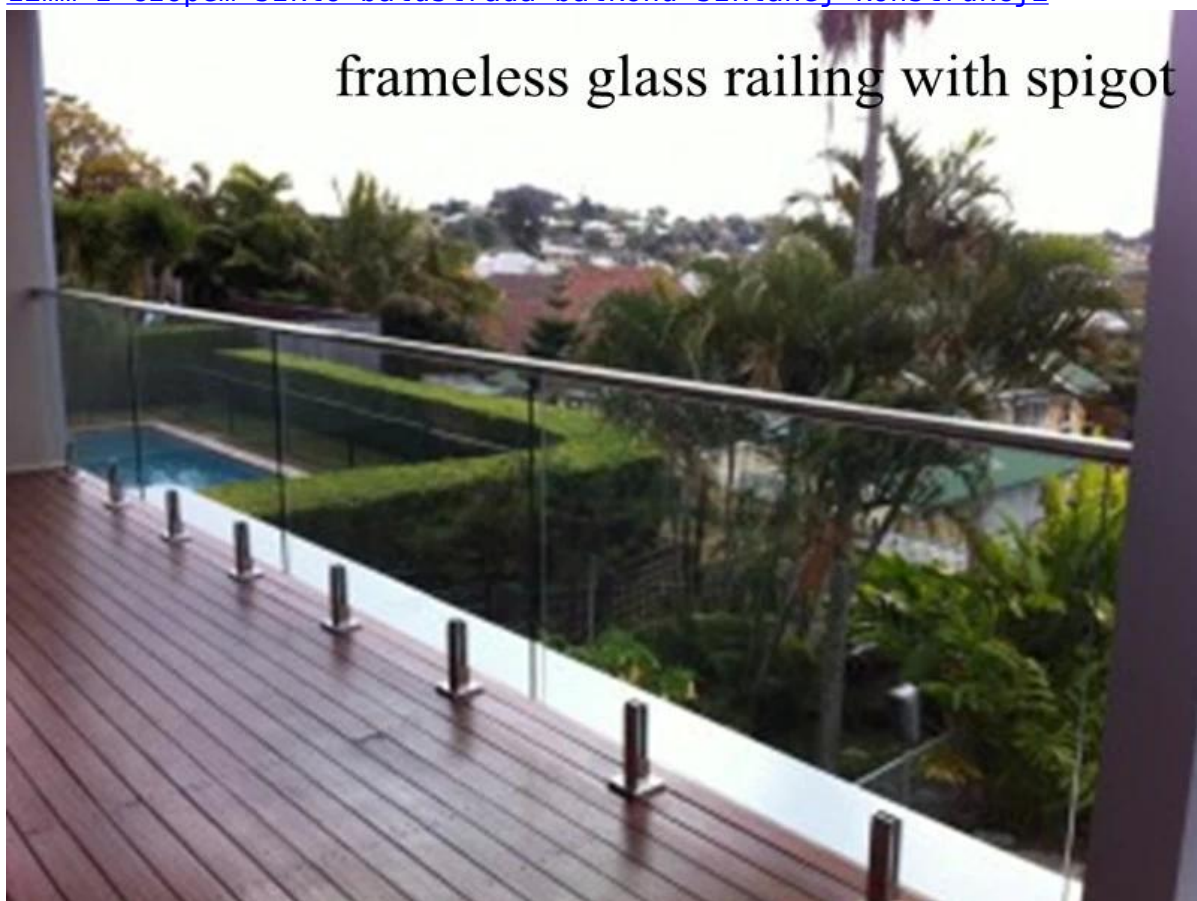

Balustrady ze stali nierdzewnej System liny z drutu stalowego jest prosta, piękna i wygląda elegancko.

Jest to łatwe do instalacji i konserwacji free.Easy zbudować. Łatwo cieszyć. Doskonałym do utrzymania pogład.

Prodcut pokaz

[System drutu lina poręcze i schody na balkon](#)

Mamy też bezramowe systemu balustrada z czopem szkło
[12mm z czopem szkło balustrada balkonu szklanej konstrukcji](#)

frameless glass railing with spigot

[semiframeless poręczne szklane z aluminiową postu](#)

[dostawcy porcelana semiframless poręcze szklane z postu aluminium na basen ogrodzenia](#)

Zawias szkła na basen ogrodzenia

[Zawias 316 ze stali nierdzewnej, szkło drzwi do basenu ogrodzenia, 1/2 & Quot; Zawias do szkła drzwi szklane balustrady](#)