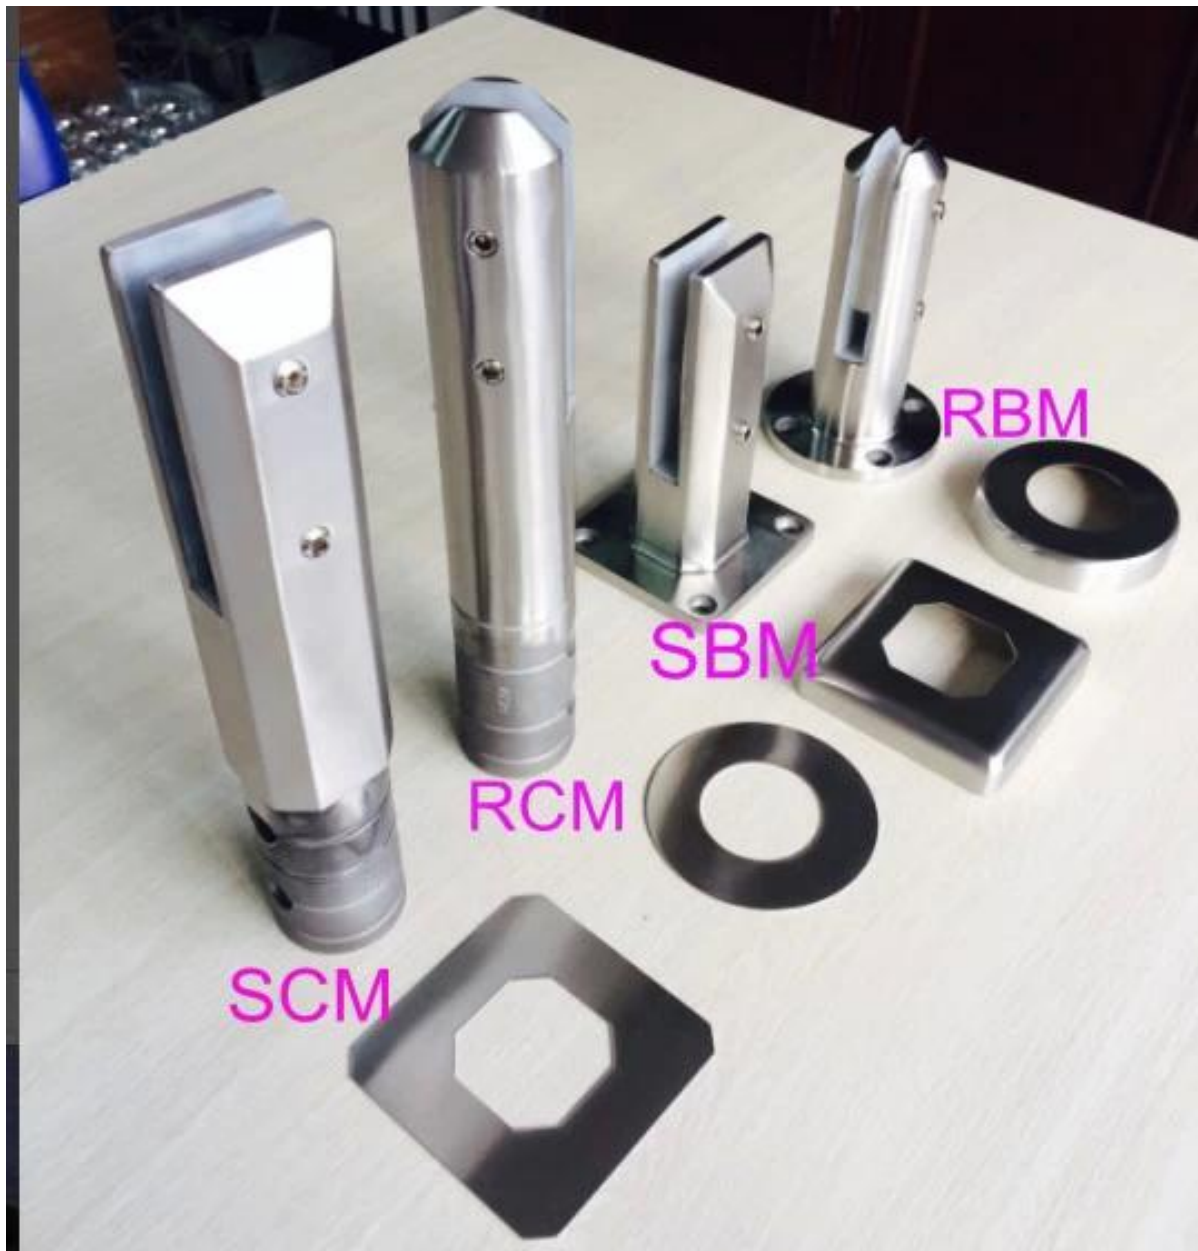

Dzięki za odwiedziny!

Każde zapytanie lub pytania, proszę zostawić mi wiadomość. Otrzymaś informację zwrotną w ciągu 1 dnia.