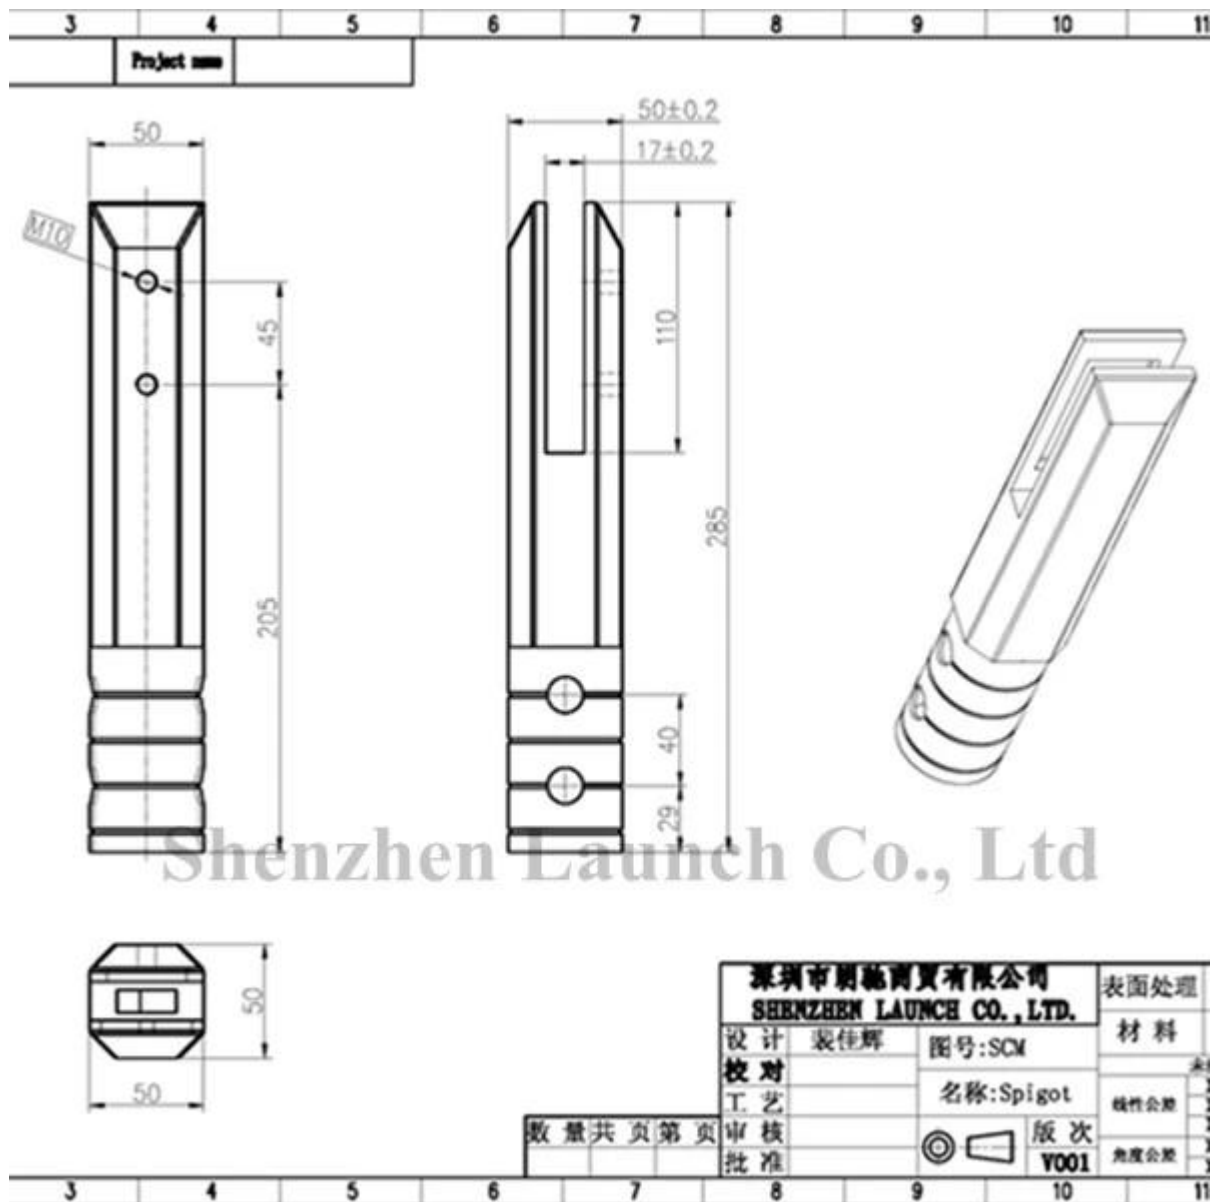

stal nierdzewna 316 / duplex dwie tysięcy dwieście pięć Czop kwadratowy rdzeń ogrodzenie basenu szkło wiercone

Satynowe szczotkowane kwadratowy rdzeń wiercone króćce

Polerowana kwadratowy rdzeń wiercone króćce

### **Inne rodzaje czopów dostępne:**

stal nierdzewna 316 / duplex dwie tysięcy dwieście pięć basen okrągły rdzeń wiercone szkło kurek płot, RCM

[stal nierdzewna 316 Czop szklany okrągły rdzeń wiertła na basen ogrodzenia fabryki fabryki porcelany, szkła okrągłego bezpośredniego rdzeń wiertła czop dla balkonu](#)

stal nierdzewna 316 / duplex 2205 Podstawa kwadratowa płytki ogrodzenie basenu szkło kurek, SBM

[Czop ze stali nierdzewnej 316, bezramowe ogrodzenia kurek szkło, płytki podstawy Czop kwadratowy](#)

stal nierdzewna 316 / duplex dwie tysięcy dwieście pięć basen okrągły podstawa szklana płytki płot Czop, RBM