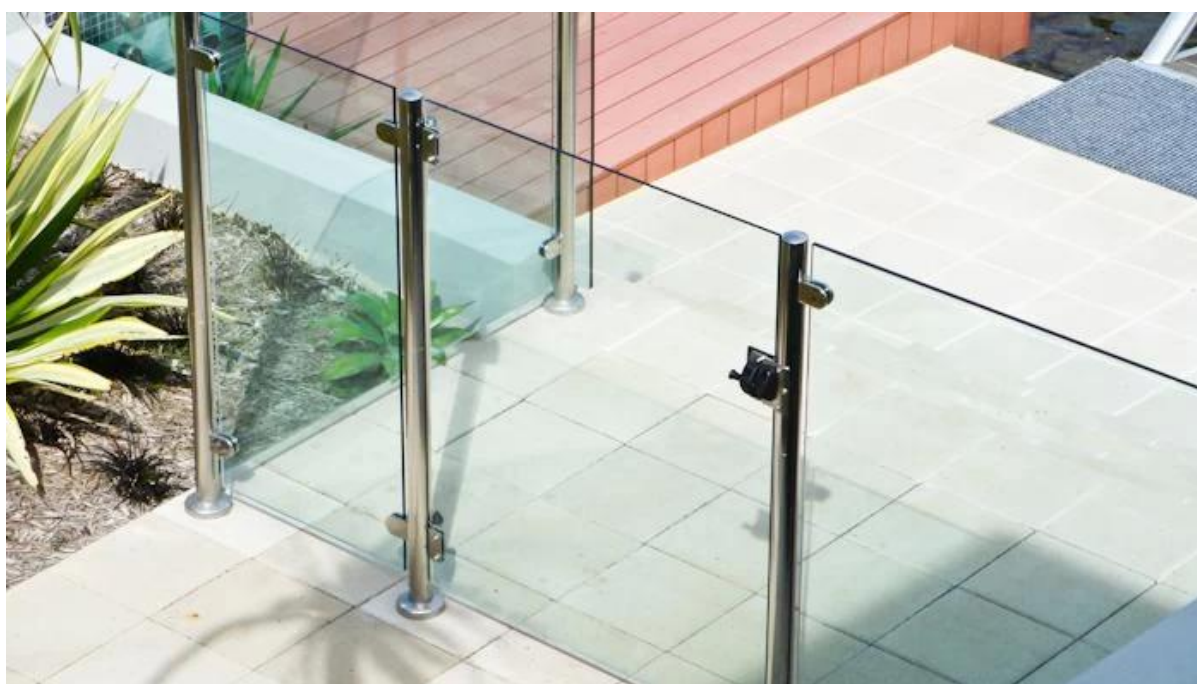

Shenzhen Uruchom stal nierdzewna 316 pół  
bezramowa basen ogrodzenia po

[balustrady ze stali nierdzewnej po szkło, szkło płot po](#)

**stal nierdzewna 316 pół bezramowa balkon / taras Słupek**

**stal nierdzewna 316 pół bezramowa basen ogrodzenia po**

Jeden drzwi szklane potrzebują dwa zawiasy i jeden zatrzask.

**Powiązane akcesoria szklane:**

**Szkoło zawiasów:**

[Chiny dostawca obciążenie sprężyny Zawias ze stali nierdzewnej dla](#)

[bezramowe drzwi szklane balustrady szklane projekty"](#)

## **Szklane drzwi zatrzask:**

[regulowany zatrzask drzwi szklane, szkło do okrągłego postu zatrzask, ogrodzenia zatrzask bezpieczeństwa dzieci"](#)

**GL-P**

## **Szkło zawiasów:**

czop ze stali nierdzewnej do basenu ogrodzenia, czop ze stali nierdzewnej do szkła balustrady, Uruchom czop ze stali nierdzewnej

Dzięki za odwiedziny!  
Kaźde zapytanie lub zapytania, proszę zostawić mi wiadomość. Otrzymasz informację zwrotną w ciągu 24 godzin.