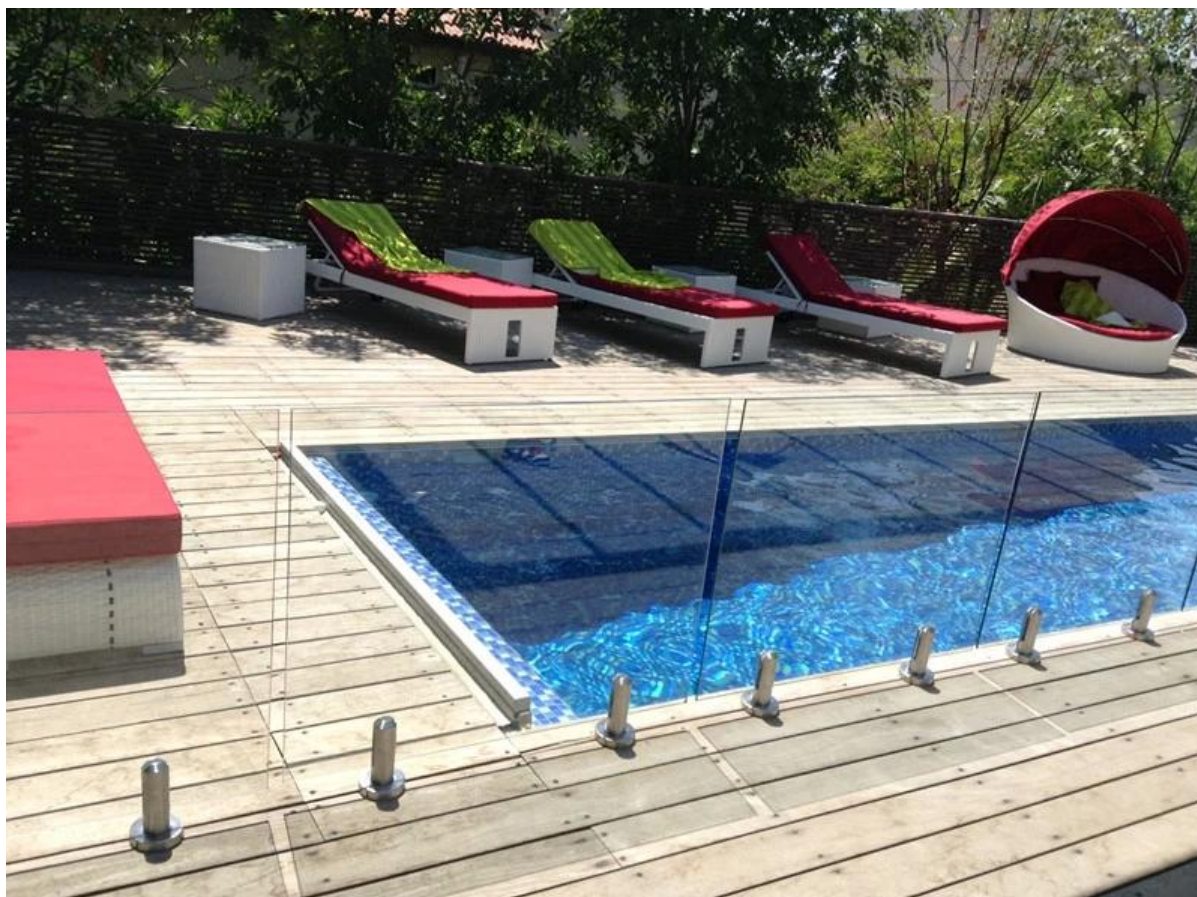

Shenzhen Uruchom stal nierdzewna 316 pół  
bezramowa basen ogrodzenia po

[balustrady ze stali nierdzewnej po szkło, szkło płot po](#)

**stal nierdzewna 316 pół bezramowa balkon / taras Słupek**

**stal nierdzewna 316 pół bezramowa basen ogrodzenia po**

## **Szkło zawiasów:**

czop ze stali nierdzewnej do basenu ogrodzenia, czop ze stali nierdzewnej do szkła balustrady, Uruchom czop ze stali nierdzewnej

Dzięki za odwiedziny!  
Kaźde zapytanie lub zapytania, proszę zostawić mi wiadomość. Otrzymasz informację zwrotną w ciągu 24 godzin.