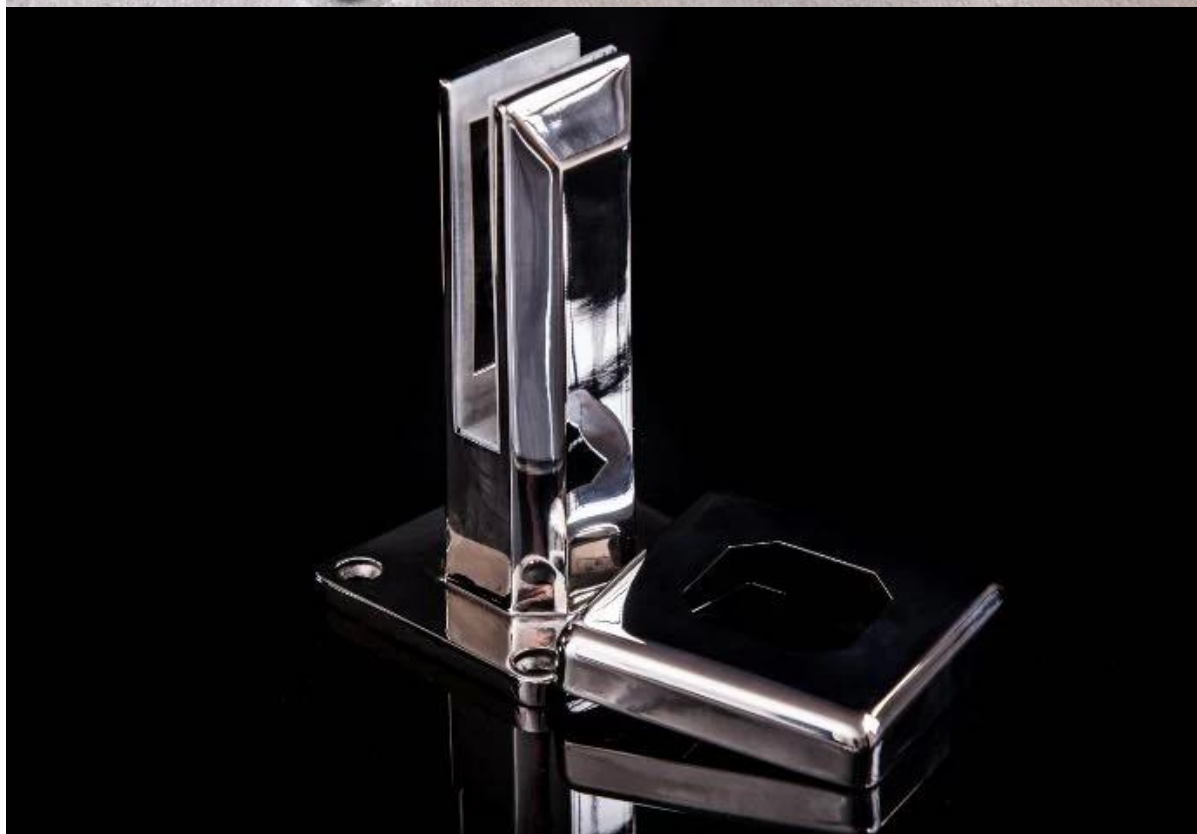

## Czop balustrady ze stali nierdzewnej 316 kwadrat szkło

Nazwa przedmiotu: kwadrat mocująca Czop

Model nr: SBM-2

Materiał: stal nierdzewna 316

Wykończenie: lustro wypolerowanà lub matowe;

Waga: 1,5 kg na sztukę

Wysokość: 168mm

10 mm do 13.52mm szkło hartowane

tarcie strukturę, nie ma potrzeby otworów w szkłe

Pochodzenie: Chiny;

### **Satin szczotkowanego;**

**Lustrzany połysk;**

Projekt o basen ogrodzenia, ogrodzenie taras i balkon;

Taras i balkon;

Kurek jest powszechnie stosowany jako szkło plot panelu wsparcia na dole, zainstalowane na podłodze drewno, beton, stal na balkon, taras, basen ogrodzenia.