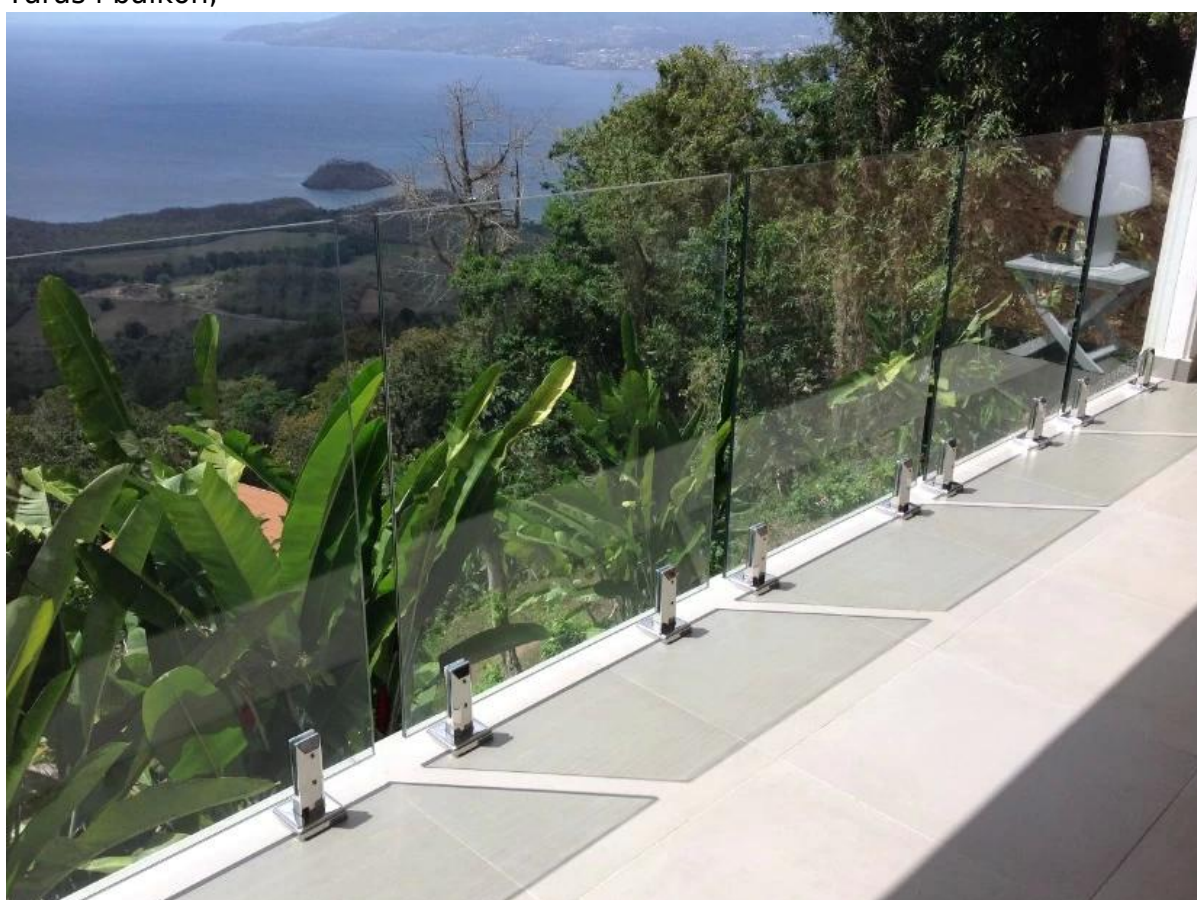

## Czop balustrady ze stali nierdzewnej 316 kwadrat szkło

Nazwa przedmiotu: kwadrat mocująca Czop

Model nr: SBM-2

Materiał: stal nierdzewna 316

Wykończenie: lustro wypolerowanà lub matowe;

Waga: 1,5 kg na sztukę

### **Satin szczotkowanego;**

**Lustrzany połysk;**

Projekt o basen ogrodzenia, ogrodzenie taras i balkon;

Taras i balkon;

Kurek jest powszechnie stosowany jako szkło plot panelu wsparcia na dole, zainstalowane na podłodze drewno, beton, stal na balkon, taras, basen ogrodzenia.