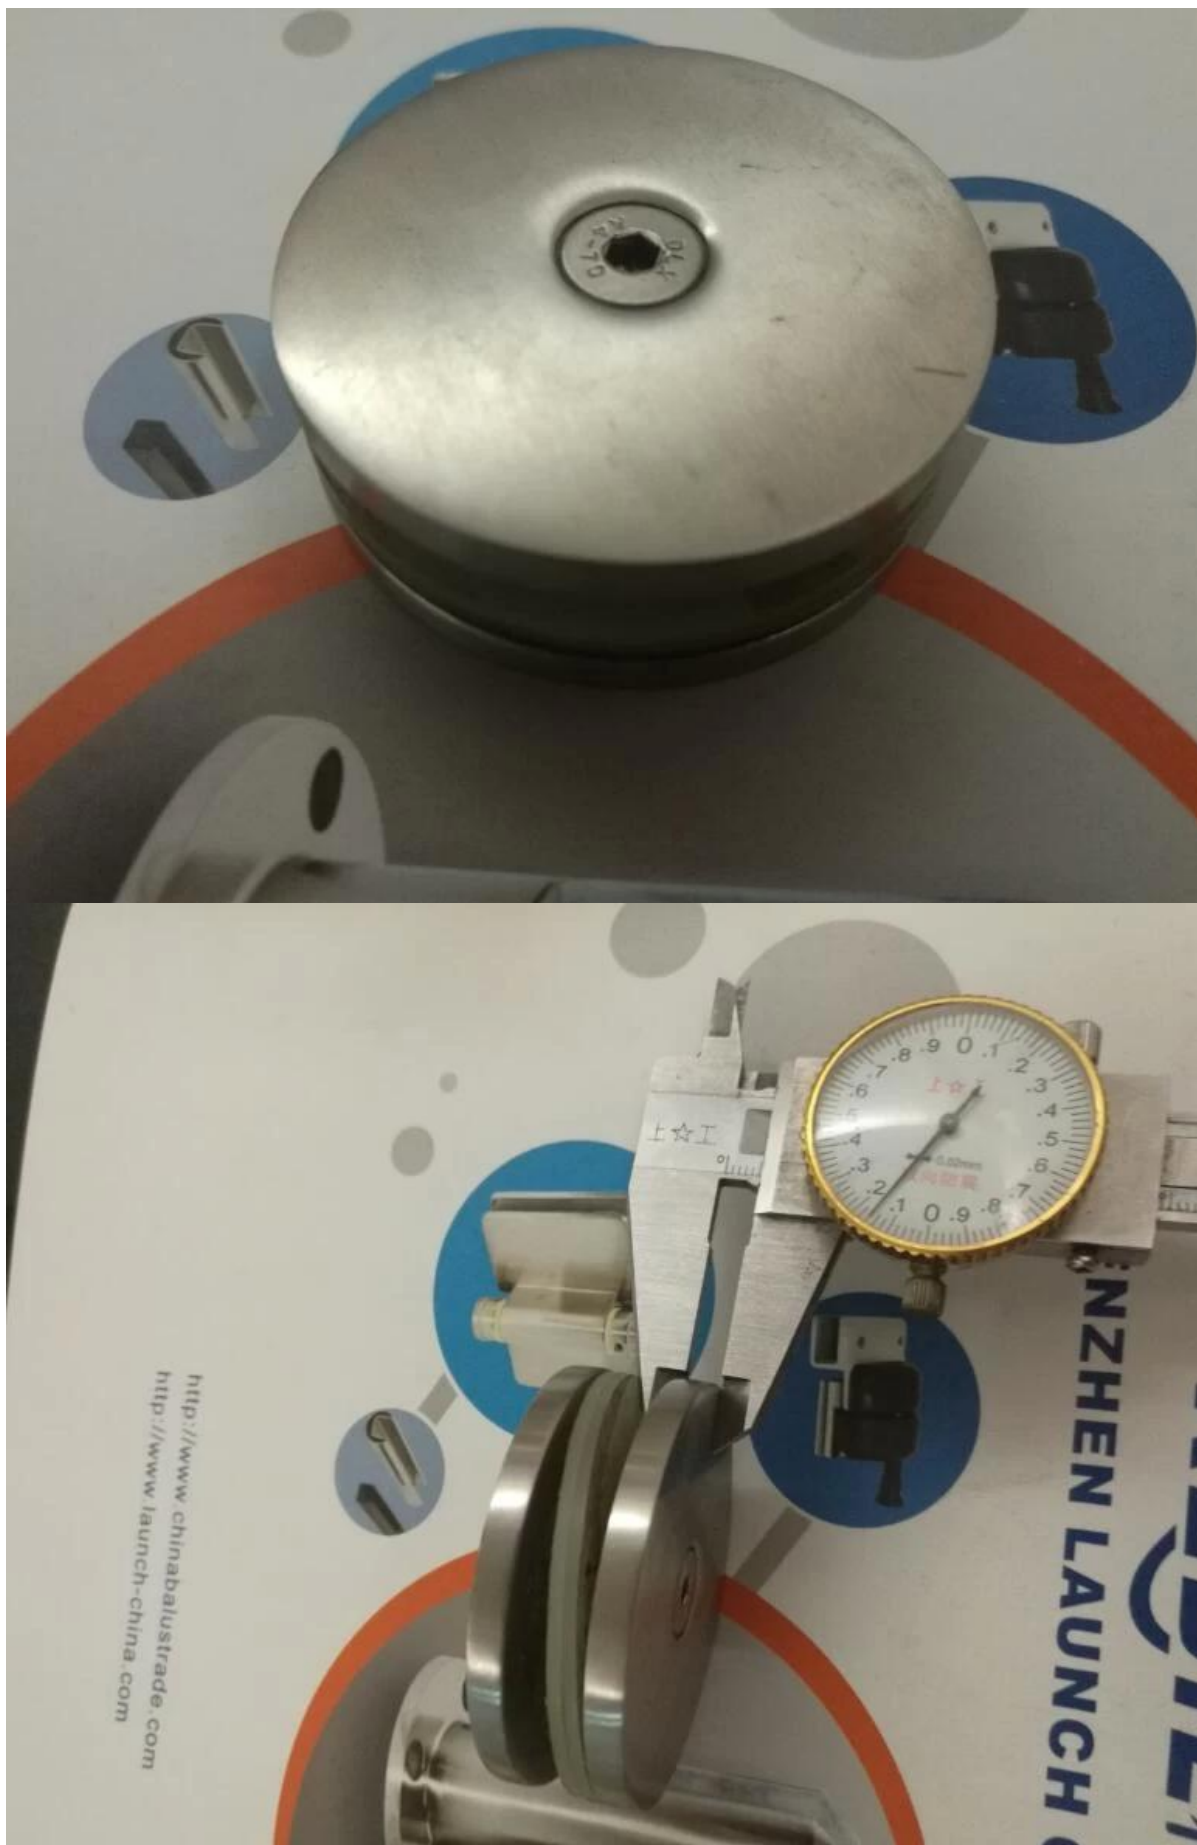

Polerowane szkło zacisk do 8-12mm grubości szkła ze stali nierdzewnej

Opis produktu:

- 1. materiał: stal nierdzewna 304/316**
- 2. Wykończenie: Satyna lub polerowanej**
- 3. Grubość szkła: 8mm do 12mm**

Informacja o produkcie

Zdjęcia projektu

Szczegóły pakietus: 1 pc w plastikowej torbie, 10 sztuk w małym pudełku, 100 sztuk pole.

**Potrzebujesz Cytat lub masz jakieś pytania, proszę zostawić Komunikat.
Lub skontaktuj się ze mną z poniższych informacji. Skontaktujemy się z Tobą jak najszybciej!**