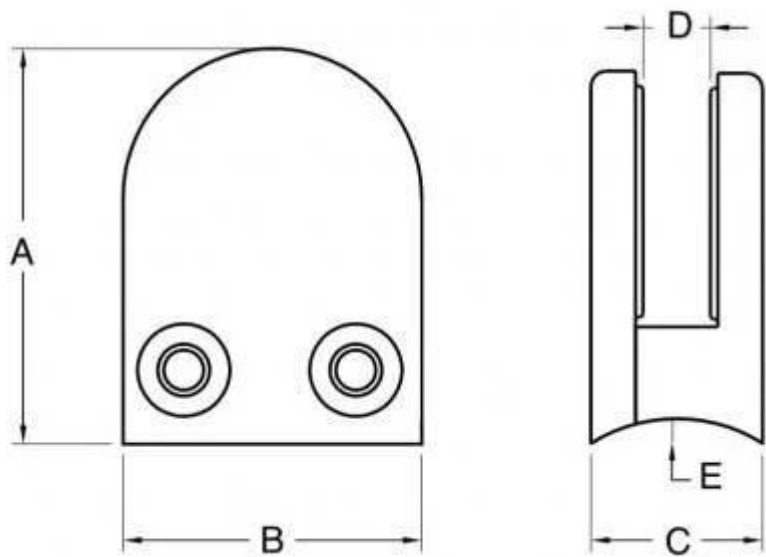

Uchwyt ze stali nierdzewnej do balustrad ze szkła postu

Materiał: stal nierdzewna 304/316

Wykończenie: satyna lub mirror polerowane

Typ: zacisk ze szkła okrągłe kupiód bazowej; Uchwyt szkła z płaskim dnem

MOQ: 1 PC

Trybl: G105

Model Nr .: G105R

Model nr.	ZA	b	do	re	mi
G105	55	45	28	14	0
G105R	58	45	28	14	R 25,4

Jeśli masz jakieś pytania dotyczące naszych produktów, proszę przejść do naszej [strona główna](#) lub skontaktować się ze mną **MORE** szczegóły.
Adres e-mail: sales03@launch-china.cn