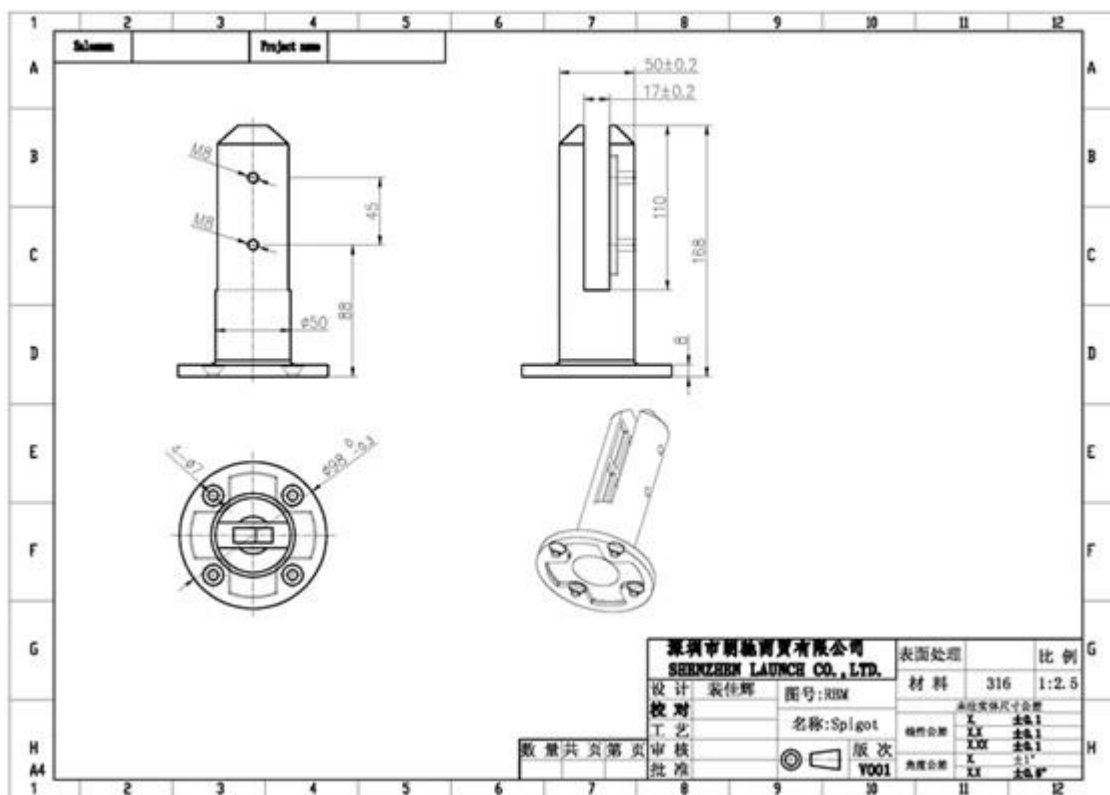

czopy okrągłe płyta do ogrodzenia basenu szkło

naprawić 10mm/12mm/12.76mm/13mm gruby szklany panel

Brama 10mm/12mm szkło

szkło Standardowa wysokość: 1200 mm

szerokość szkła: 1000mm-1500mm

czopy szklane bazowych 4 otwory na śruby M8 * 100mm

do montażu w kabinie i betonu

Wymiary patrz rysunek poniżej:

spigots zdjęć poniżej:

Shenzhen Launch Co., Ltd.

www.launch-china.cn

Opakowanie czopy:

czopy zostały zainstalowane na basen ogrodzenia:

KEBIL 科比奥™