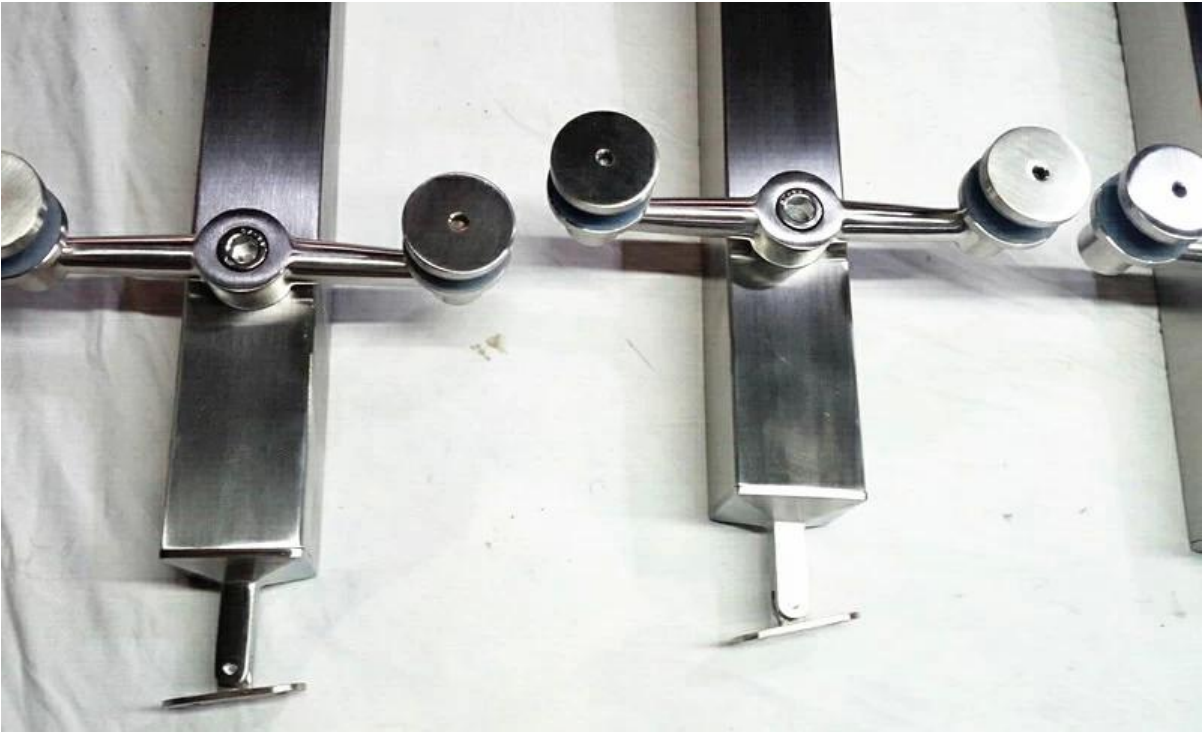

Listwa końcowa ze szkła ze stali nierdzewnej, regulowane kąty schodów, z łącznikami 1-stronnymi

1. Specje dla Listwa końcowa ze szkła ze stali nierdzewnej

- Stal nierdzewna 304/316
- Szczotkowane wykończenie
- Regulowane kąty dla różnych schodów
- H = 1000mm
- Zakończyć pracę z załącznikami

2. Zdjęcia dla Listwa końcowa ze szkła ze stali nierdzewnej Środkowy post

Zapraszamy do kontaktu z nami, aby uzyskać wycenę już teraz!

Shenzhen Launch Co Ltd

Nowy dodatek: B5-003, 5 / F-blok 3, budynek Yilida, nr 1092 Nanshan Road, dzielnica Nanshan, Shenzhen, Chiny, kod pocztowy 518054