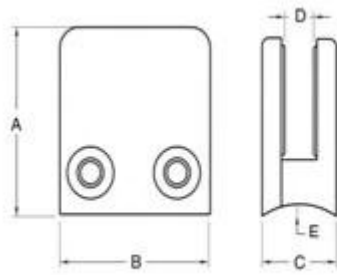

Product &nbsp; Nazwa:glass clamp, D clamp , glass clip , glass railing clamp  
Kraj &nbsp; z &nbsp; Pochodzenie:Guangdong &nbsp; prowincja &nbsp;, &nbsp; Chiny  
Materiał:stal &nbsp; nierdzewna 316/316  
Wykończenie:satyna &nbsp; / &nbsp; lustro  
Produkcja i   proces:odlew &nbsp; - modyfikowanie - wiercenie / stukanie &nbsp; -  
polerowanie - pakowanie  
Zastosowanie &nbsp; Powierzchnia: to be installed on square / round railing post , wall , floor  
Port:Shenzhen  
Trade &nbsp; warunki i   dostępne: FOB &nbsp;, &nbsp; CIF &nbsp;, &nbsp; C i F &  
&nbsp;, &nbsp; CFR &nbsp;, &nbsp; ex-works  
Płatność &nbsp; warunki i   dostępne:T/T ; L/C at sight ; Western Union , Alibaba Escrow

Tego typu zacisku szkła może być zamocowany do słupka oraz okrągły kwadratowy słupka.  
Poniżej podano wielkość zacisku:

Item No.	A	B	C	D	E
G101	51	41	25	11	0
G101R	55	41	25	11	R-21.5
G102	44	44	25	11	0
G102R	48	44	25	11	R-21.5
Suitable for 8-10mm glass					

Opaska zazwyczaj używane z postu ze stali nierdzewnej do przechowywania szklanych paneli, na balkonie balustrady, poręcze, staircase. both taras drzwi wewnątrz i na zewnątrz są OK.