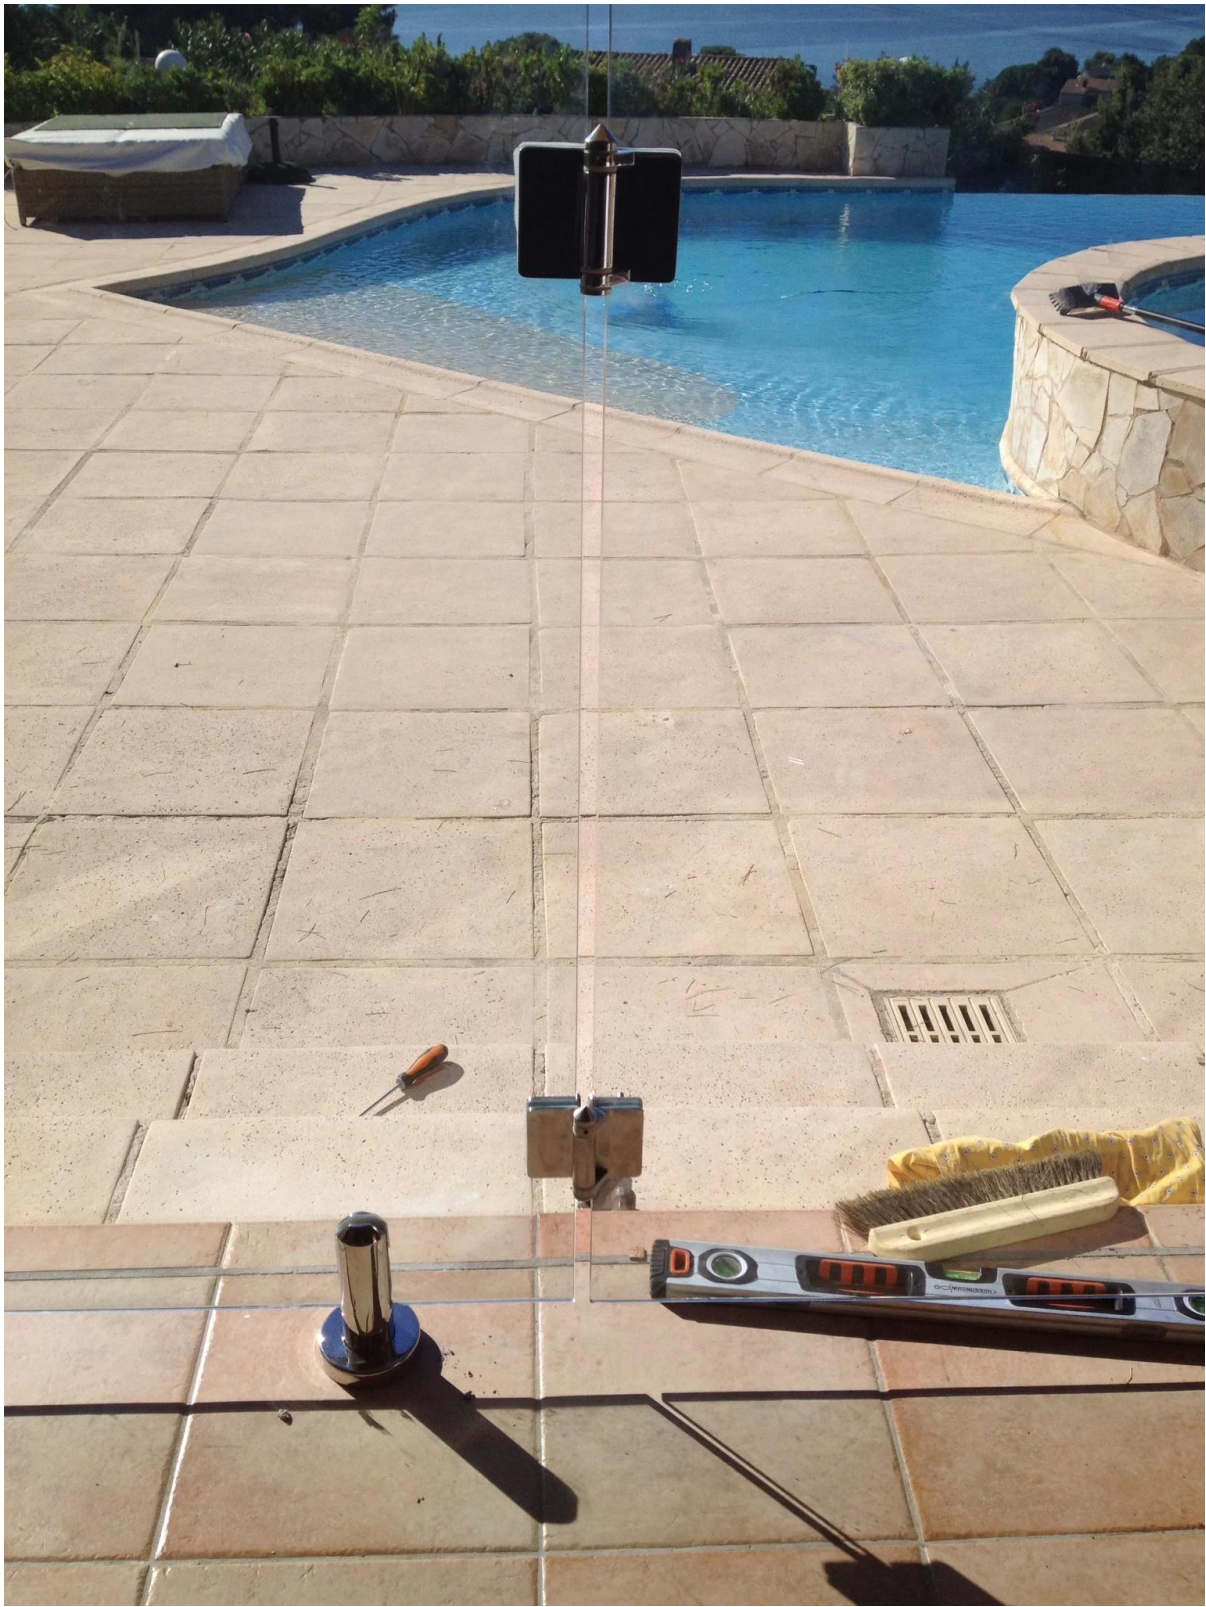

[Basen ze stali nierdzewnej, ogrodzenia bramy Zawias szkła](#) dla 10mm szkła, sprężynowy typu zawias bezramowych systemów ogrodzeniowych szklany basen, zwykle używany wokół basenów.

Spec.

[Szkło bramy Zawias](#) rodzaje:

- [szkło do szkła zawiasu](#)

KEBIL 科比奥®

-glass do ściany zawias

KEBIL 科比奥®

- Szkło rundzie po zawiasie

Jak pakujemy basenowe ze stali zawiasy bramy ogrodzenia nierdzewne szkło?
- 2 szt do białego pudełka, z pianek ochronnych wewnątrz

Basen ze stali nierdzewnej, ogrodzenia bramy Zawias szkła

Po instalacji.

Zapraszam do wysłania inquiries!