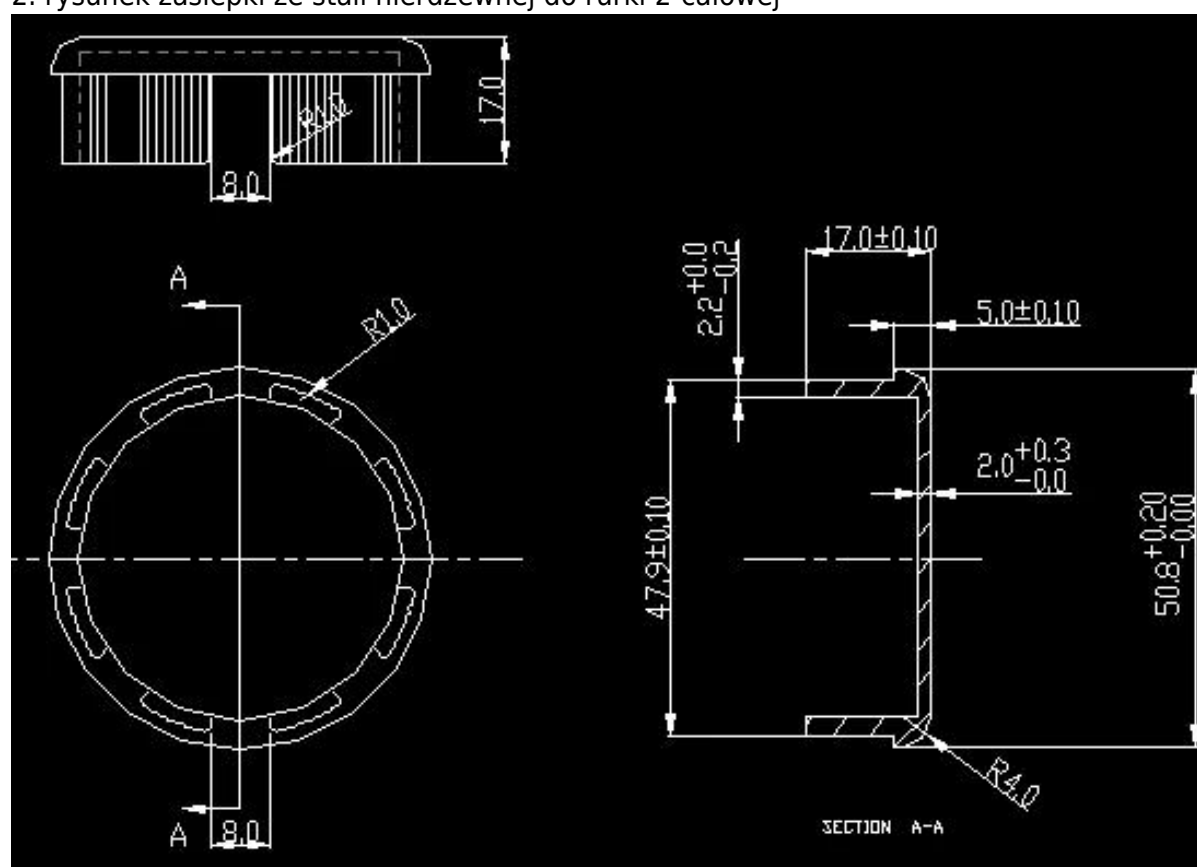

Zaślepka wciskana ze stali nierdzewnej do 2 cali (50,8 mm) 1,5 mm gruby rurki.

### 1. Funkcje zaślepki ze stali nierdzewnej

Materiał	Stal nierdzewna 304/316
koniec	satyna / lustro
Do rozmiaru tuby	50,8 * 1,5 mm / 38,1 * 1,5 mm
Dopasowanie	wcisnąć
MOQ	100 szt
Zapłata	Paypal; TT

### 2. rysunek zaślepki ze stali nierdzewnej do rurki 2-calowej

### 3. Zdjęcia zaślepki ze stali nierdzewnej do rurki 2-calowej