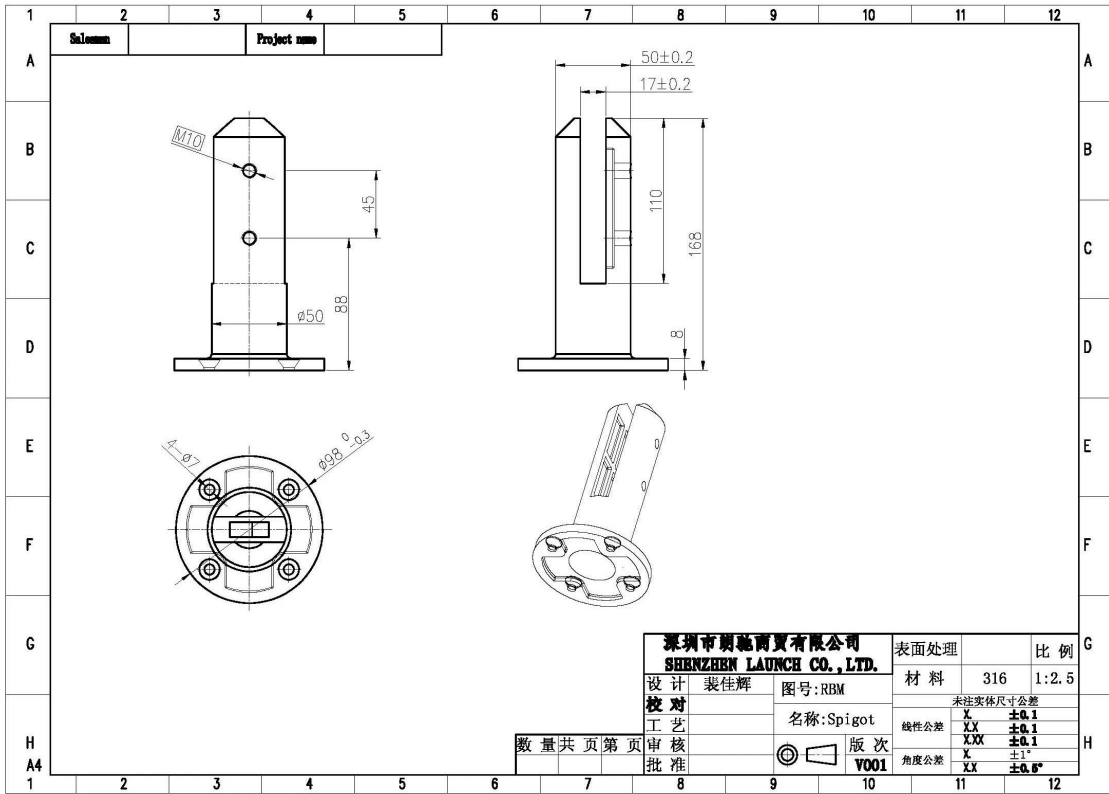

Czop wiertła Plac rdzenia (tryb No.SCM)

Okrągły czop wiertła Rdzeń (No.RCM tryb)

Czop kwadratowy płyta podstawy (tryb No.SBM)

Czop okrągły płyta podstawy (tryb No.RBM)

Stanowisko Czop dla bezramowe balustrady szklane, czop dla bezramowa poręczy