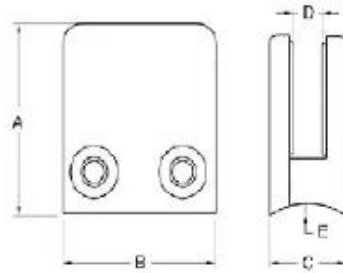

Klamra ze stali nierdzewnej Szkló D

1.dimension: 58 * 45 * 28mm

2. modle nr: G105R

3.to pasuje 10-12mm grubości szkła

Rury okrągłe garnitur 4.to dia38 / 43 / 50,8 / 63,5 mm

Waga 5.net: 0,3 kg

Wykończenie 6.brushed i lustro

Szkló zacisk kwadratowy

[sprzedajemy zacisk kwadratowy kształt szkła, szkło Square zacisk służy do 8-10mm szkła](#)

Material

Stainless steel 304/ 316

Finish

satın / mirror polished

Model No.	A	B	C	D	E
G102	44	44	25	11	0
G102R	48	44	25	11	R-21.5

pic pakowania

inne urządzenia dostępne również poręczy

zaślepka

[zaślepka ze stali nierdzewnej do poręczy okrągłej rury, poręcze ze stali nierdzewnej okrągły Zaślepka na po schodach](#)

LCH-213

Złącze rury kwadratowe