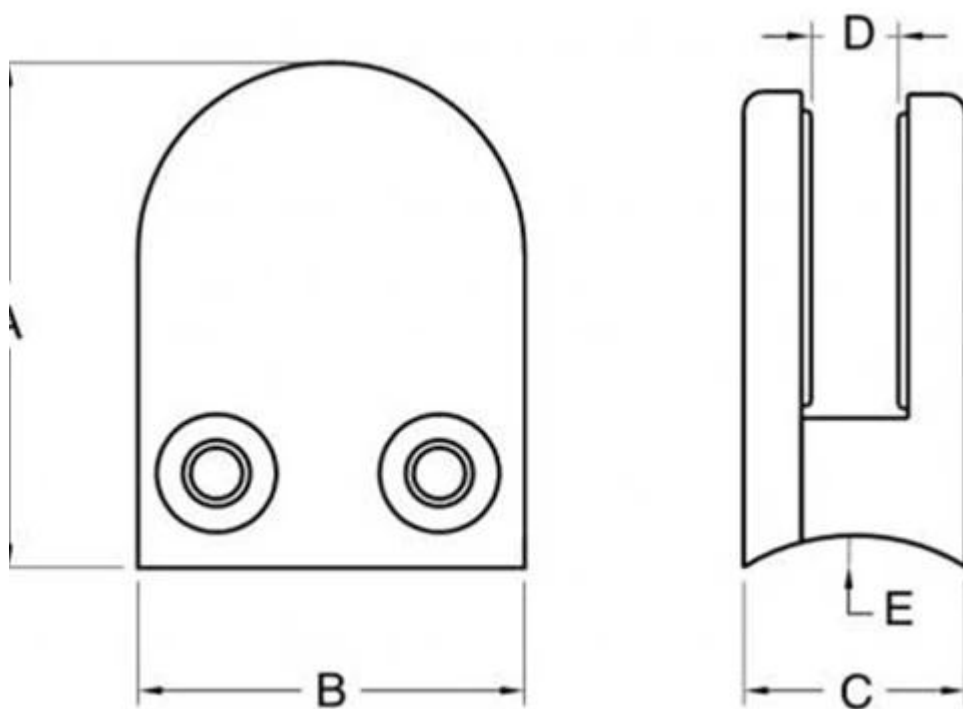

Klamra ze stali nierdzewnej Szkló D

1.dimension: 58 * 45 * 28mm

2. modle nr: G105R

3.to pasuje 10-12mm grubości szkła

Rury okrągłe garnitur 4.to dia38 / 43 / 50,8 / 63,5 mm

Waga 5.net: 0,3 kg

Wykończenie 6.brushed i lustro

7.MOQ: 1szt

8. Kraj: Chiny

rysunek

Pokaż produkt

[porcelana szkło zacisk 1/2 & 0quot;; dobrej jakości stal nierdzewna 316 okrągły zacisk po szkło, schody szklane poręcz zacisk po](#)

G105R

LCH-107

szklanych specyfikacji dla zacisków

product name	D glass clamp
	square glass clamp
glass thickness	6-13.52mm
pipe	glass clamp with arc base for round pipe
	glass clamp with flat base for square pipe
material	stainless steel 304/316
finish	satin/mirror
MOQ	1pc
tech	by casting
country	China

Szkló zacisk kwadratowy

[sprzedajemy zacisk kwadratowy kształt szkła, szkło Square zacisk służy do 8-10mm szkła](#)

Material

Stainless steel 304/ 316

Finish

satın / mirror polished

Model No.	A	B	C	D	E
G102	44	44	25	11	0
G102R	48	44	25	11	R-21.5