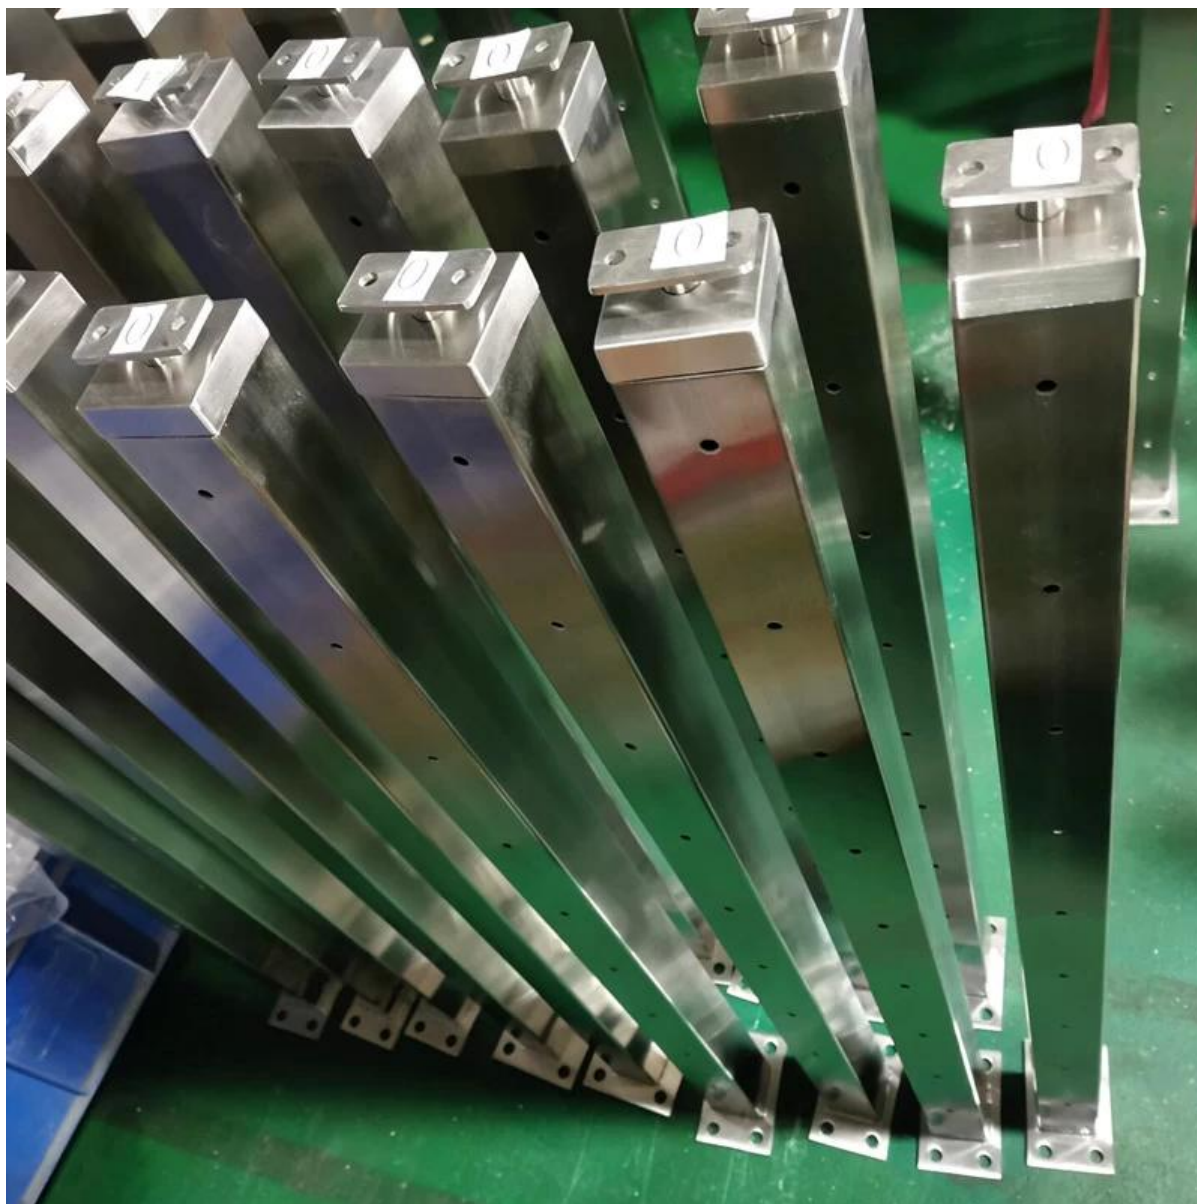

Outdoor Anti-Rust 316 Satyna ze stali nierdzewnej Satyna Szczotkowana Kabel Kabel do Schodki Deck ECT.

Okular. Do układu kablowego ze stali nierdzewnej -

- System kolejowy kabel zawiera SS Post, Top Handrail Trasy.
- Post rozmiar 40 / 50mm, H = 850mm do 1100 mm
- Top Handrail 50 * 25mm
- Kabel 3mm-6mm średnicy
- odległość kabla 100 mm lub zgodnie z wymaganiami
- Post z najlepszymi regulowanymi wspornikami poręczy

KEBIL 科比奥®

Kolejka kablowa montażowa

Zdjęcia projektu balustrad kablowych ze stali nierdzewnej -

Rail do kabli ze stali nierdzewnej do schodów wewnętrznych