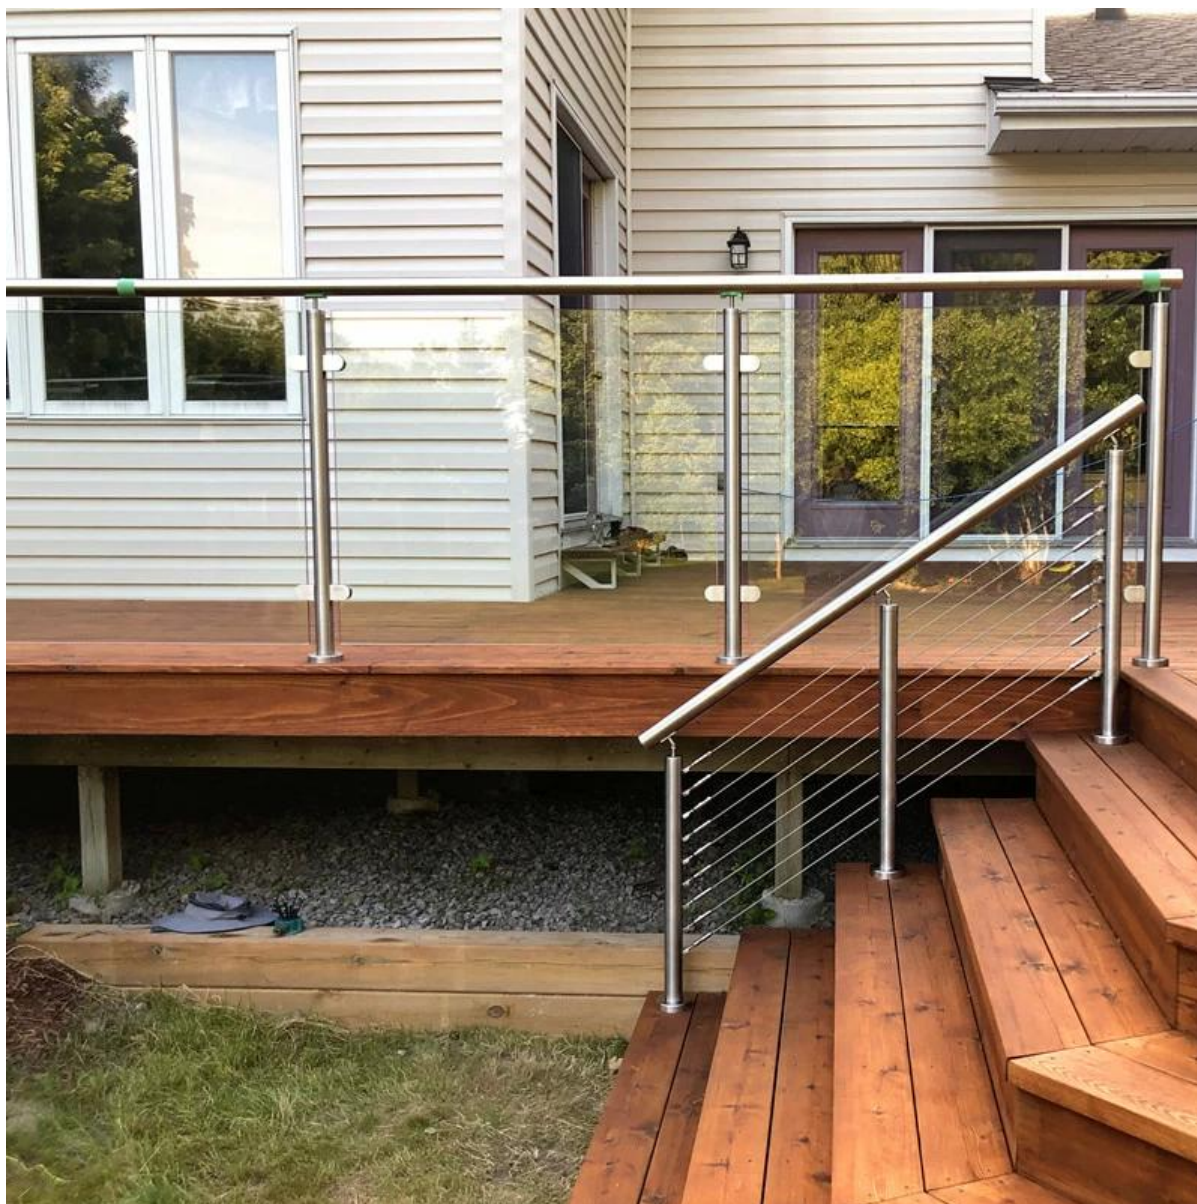

Outdoor Anti-Rust 316 Satyna ze stali nierdzewnej Satyna Szczotkowana Kabel Kabel do Schodki Deck ECT.

Okular. Do układu kablowego ze stali nierdzewnej -

- System kolejowy kabel zawiera SS Post, Top Handrail Trasy.
- Post rozmiar 40 / 50mm, H = 850mm do 1100 mm
- Top Handrail 50 * 25mm
- Kabel 3mm-6mm średnicy
- odległość kabla 100 mm lub zgodnie z wymaganiami
- Post z najlepszymi regulowanymi wspornikami poręczy

KEBIL 科比奥®

Kolejka kablowa montażowa

Zdjęcia projektu balustrad kablowych ze stali nierdzewnej -

Rail do kabli ze stali nierdzewnej do schodów wewnętrznych