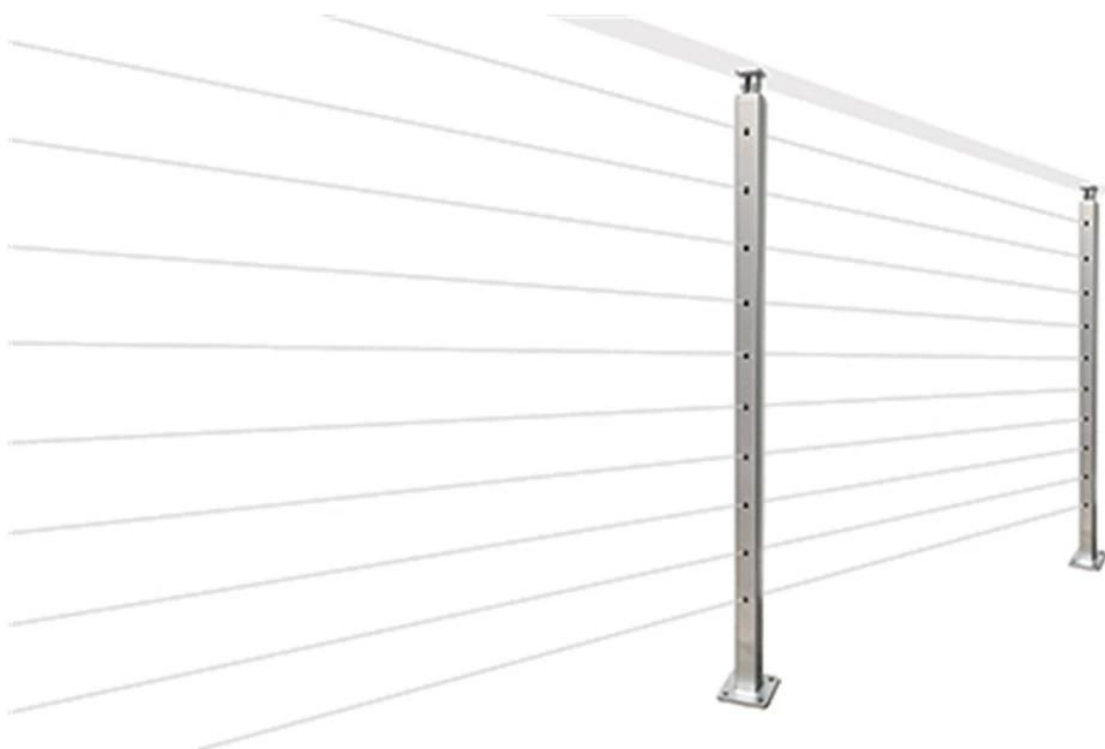

Outdoor Anti-Rust 316 Satyna ze stali nierdzewnej Satyna Szczotkowana Kabel Kabel do Schodki Deck ECT.

Okular. Do układu kablowego ze stali nierdzewnej -

- System kolejowy kabel zawiera SS Post, Top Handrail Trasy.
- Post rozmiar 40 / 50mm, H = 850mm do 1100 mm
- Top Handrail 50 * 25mm
- Kabel 3mm-6mm średnicy
- odległość kabla 100 mm lub zgodnie z wymaganiami
- Post z najlepszymi regulowanymi wspornikami poręczy

KEBIL 科比奥®

Kolejka kablowa montażowa

Zdjęcia projektu balustrad kablowych ze stali nierdzewnej -

Rail do kabli ze stali nierdzewnej do schodów wewnętrznych