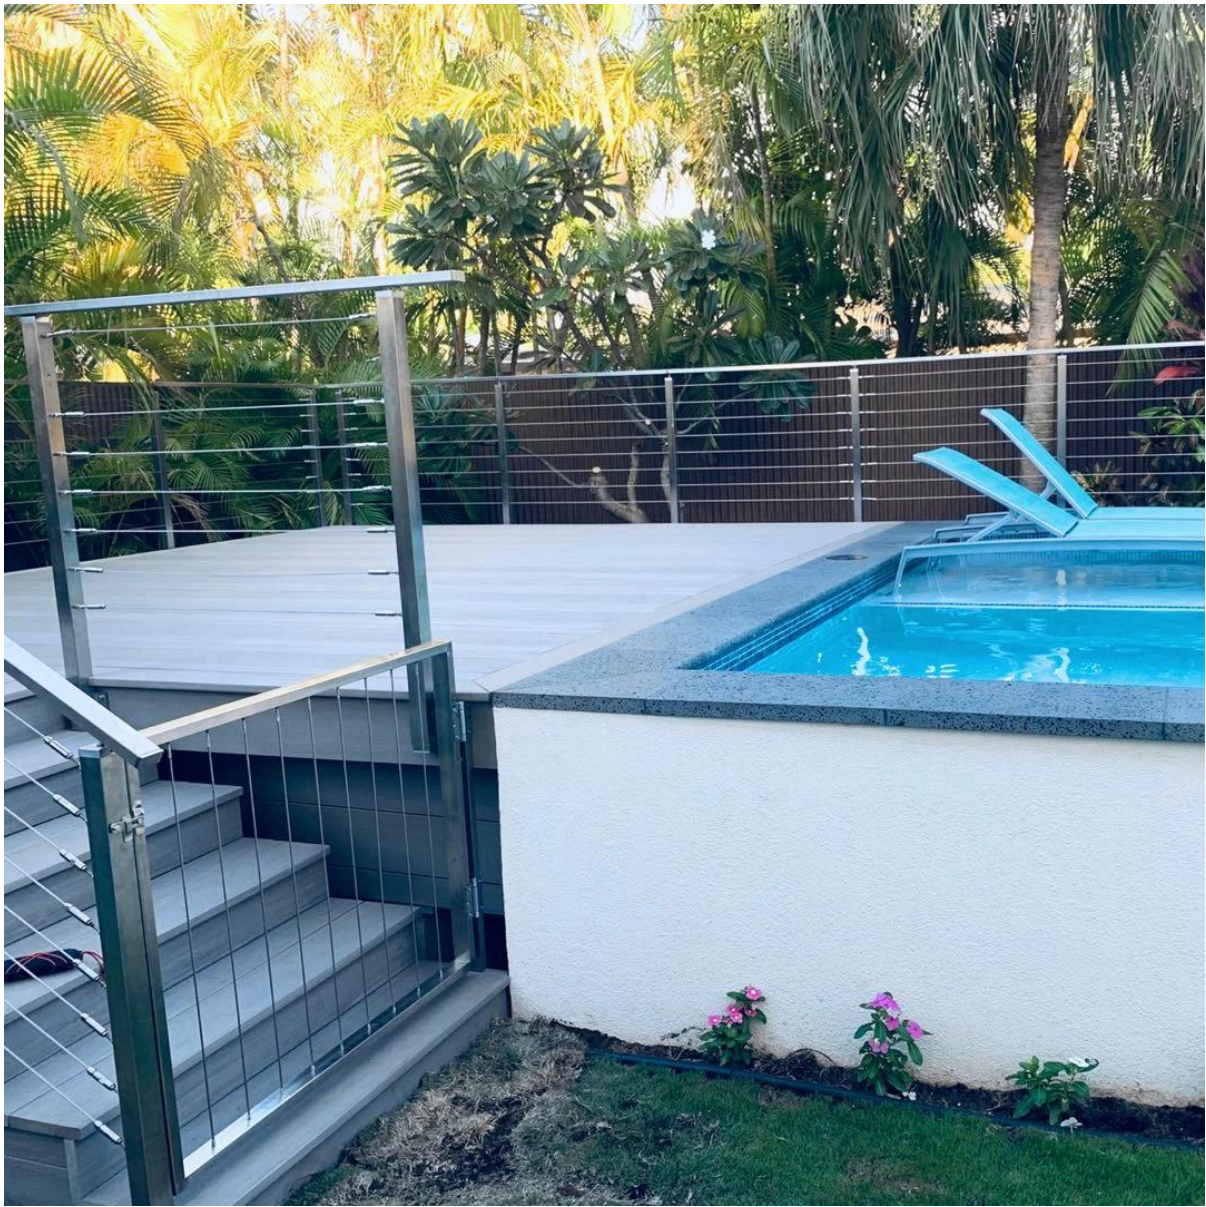

Outdoor Anti-Rust 316 Satyna ze stali nierdzewnej Satyna Szczotkowana Kabel Kabel do Schodki Deck ECT.

Okular. Do układu kablowego ze stali nierdzewnej -

- System kolejowy kabel zawiera SS Post, Top Handrail Trasy.
- Post rozmiar 40 / 50mm, H = 850mm do 1100 mm
- Top Handrail 50 * 25mm
- Kabel 3mm-6mm średnicy
- odległość kabla 100 mm lub zgodnie z wymaganiami
- Post z najlepszymi regulowanymi wspornikami poręczy

KEBIL 科比奥®

Kolejka kablowa montażowa

Zdjęcia projektu balustrad kablowych ze stali nierdzewnej -

Rail do kabli ze stali nierdzewnej do schodów wewnętrznych