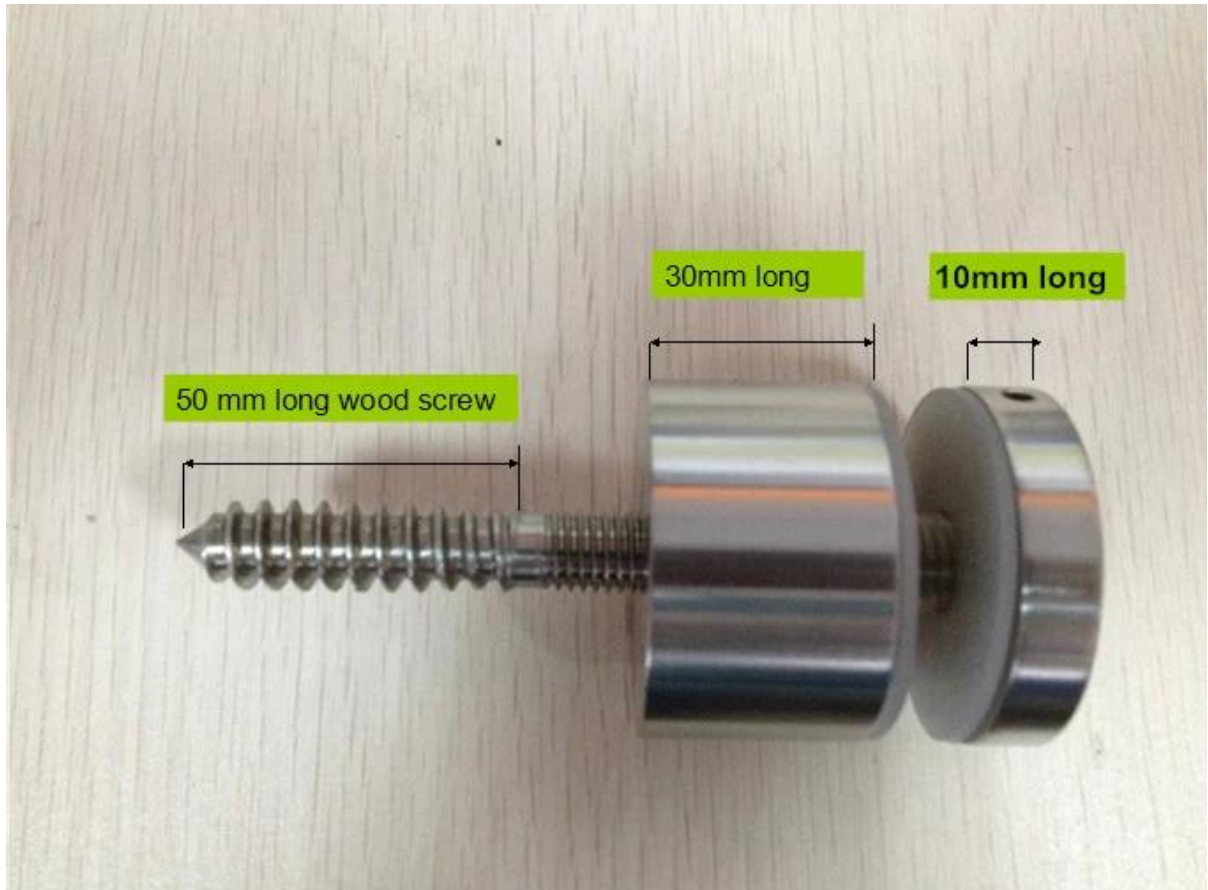

# Impas zacisk ze stali nierdzewnej do szkła znak balkon balustrady

stanfoff zacisk jest używany do balkonu szkła, szkła schody balustrady itp

Nasz kod budynku karnet USA i Australii kod budynku.

Oto zdjęcia z naszej zacisku patowa szkła:

SX-7001D

6.56g  
lb  
oz  
s

NET  
PCS

UNIT

ON/OFF

ZERO  
TARE

TOPWE

Electronic Compact Scale