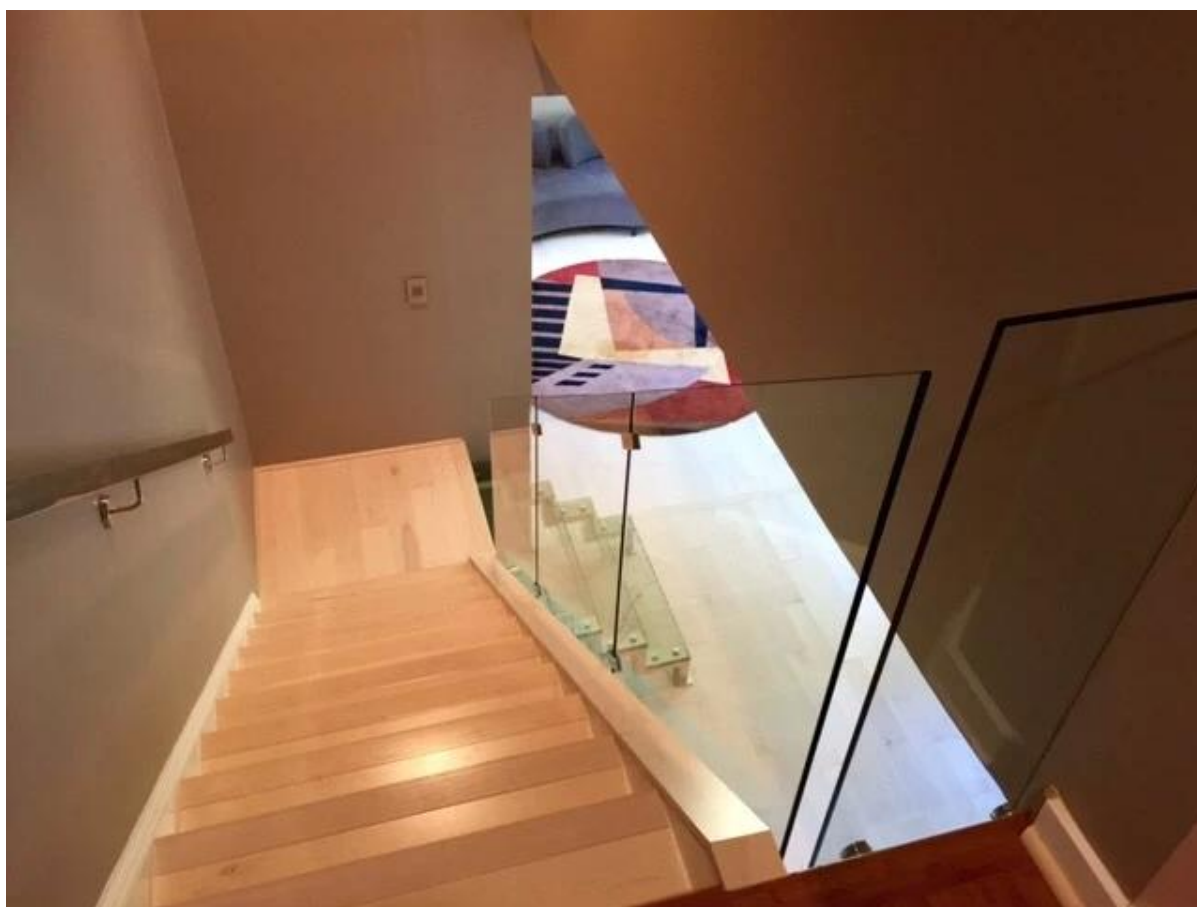

Shenzhen Uruchom Co., Ltd.

Dodaj: sala 612, budynek 3, Zhongxing miasto przemysłowe, Chuangye Road, Nanshan,