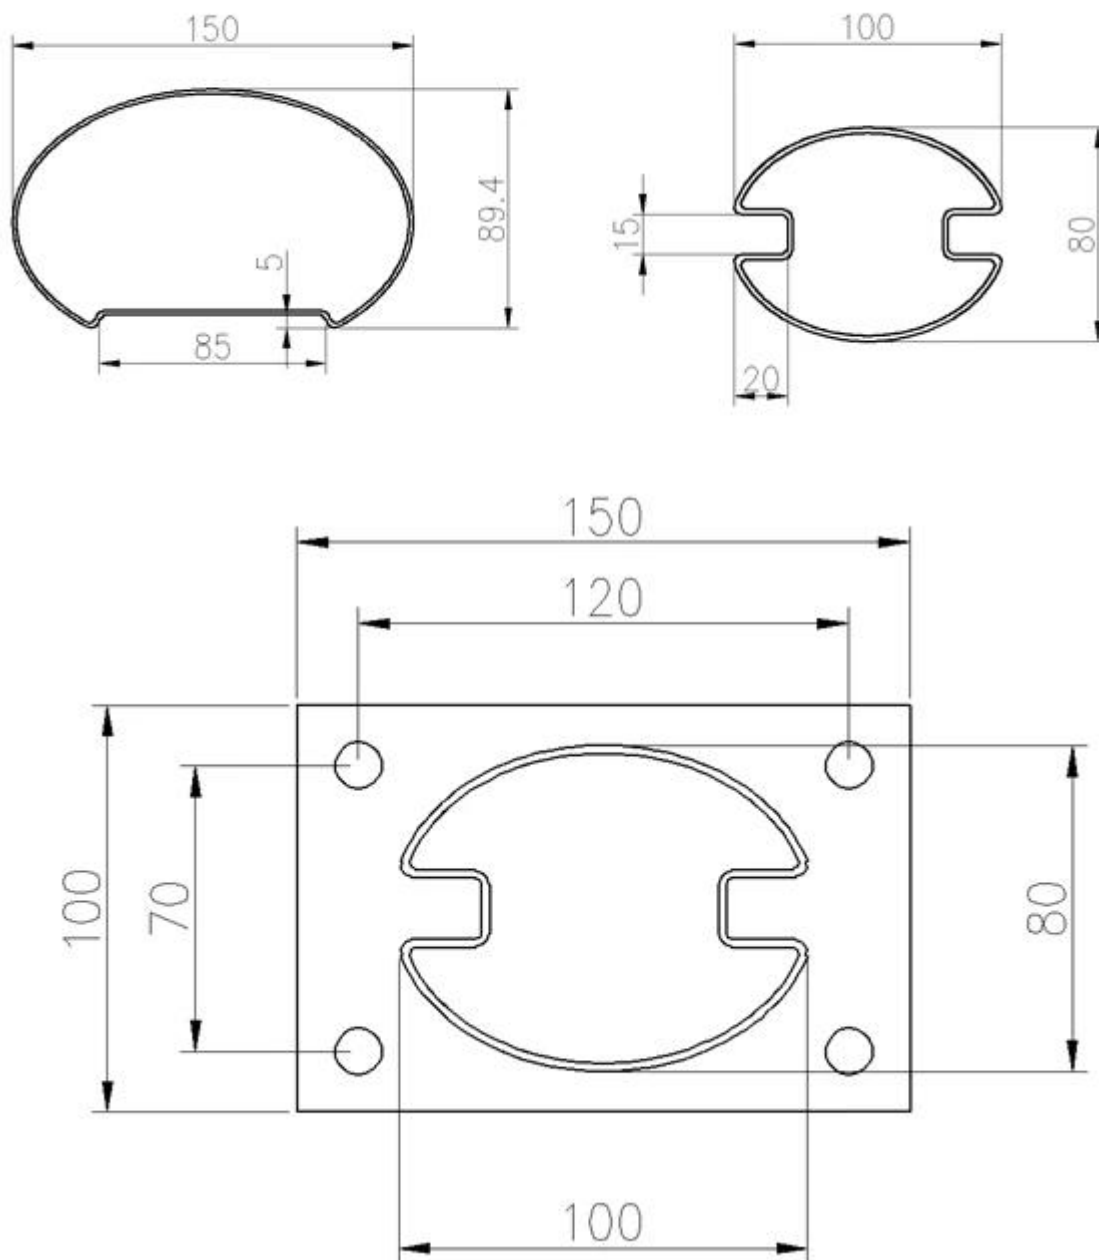

Wysoki budynek 304 Stal nierdzewna Duży rozmiar 100 \* 80 mm Balustrada Slot Post dla balustrad z tarasem.

- Niestandardowy duży rozmiar Balustrada Post 100 \* 80 \* 2mm; 1 sposób i 2 drogi z wkładkami z tworzywa sztucznego na grube szkło 12 mm
- Niestandardowy projekt Owalny kształt górnych poręczy 100 \* 150mm