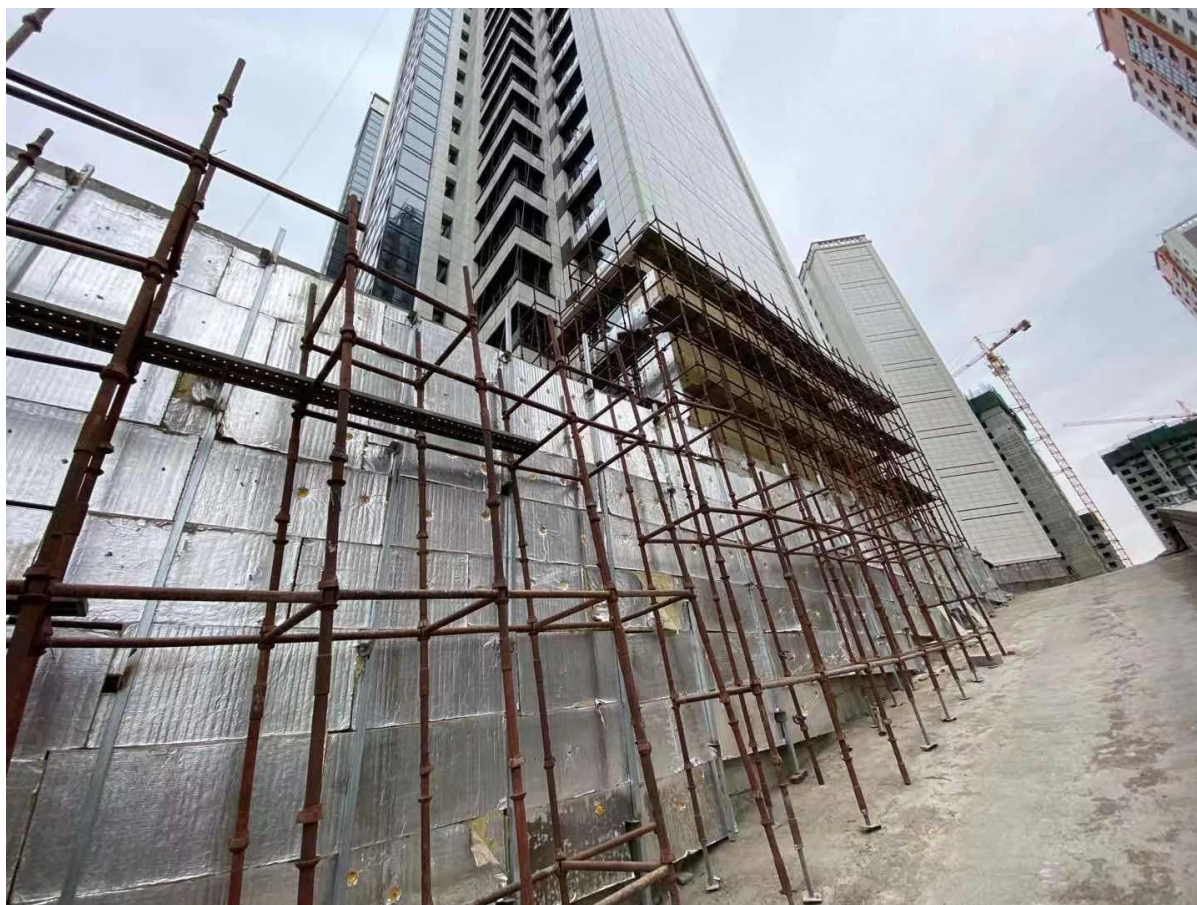

Produkcja gniazda Poręczy i szklanych paneli