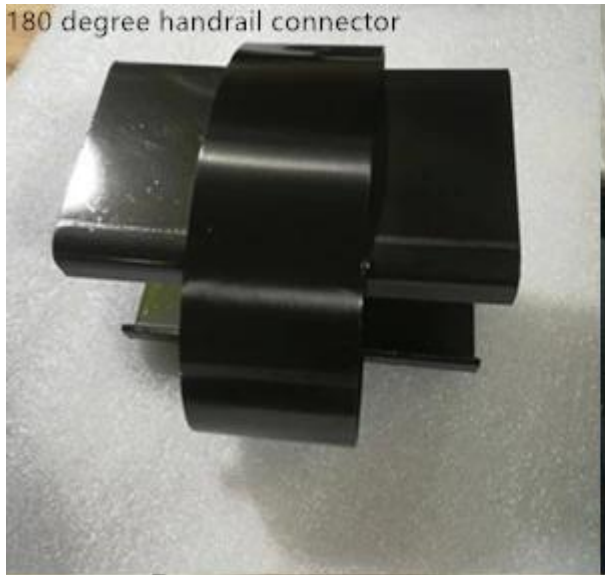

Wysoki budynek 304 Stal nierdzewna Duży rozmiar 100 \* 80 mm Balustrada Slot Post dla balustrad z tarasem.

- Niestandardowy duży rozmiar Balustrada Post 100 \* 80 \* 2mm; 1 sposób i 2 drogi z wkładkami z tworzywa sztucznego na grube szkło 12 mm
- Niestandardowy projekt Owalny kształt górnych poręczy 100 \* 150mm

Skontaktuj się z nami, aby uzyskać więcej informacji i okoliczności.

Strona pracy klienta -

Produkcja gniazda Poręczy i szklanych paneli

Złącza do balustrad

poręcze gniazda -

Wyczyść szkło hartowane